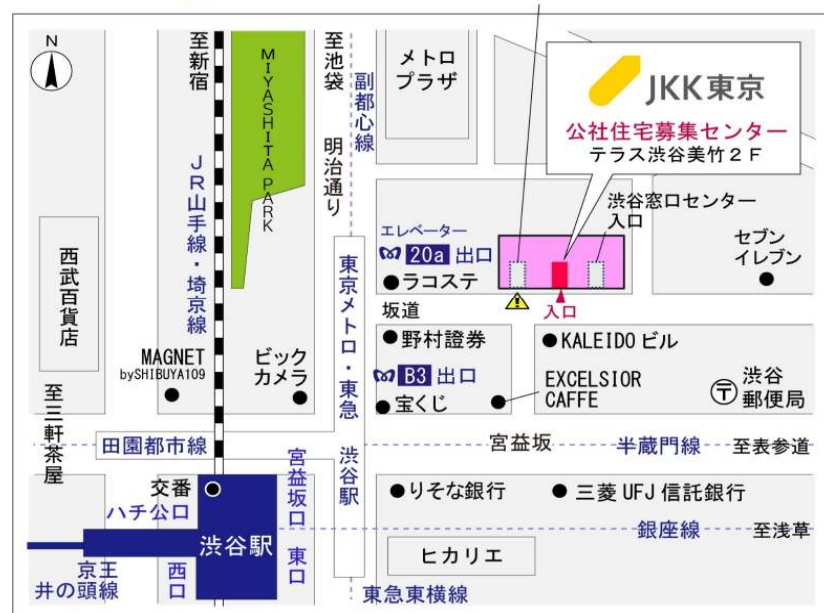

公社住宅募集センター

⚠住居スペースの入口です。正面中央の入り口をご利用ください。

※鍵の本数等により貸出ができない場合がありますので、事前にご確認ください