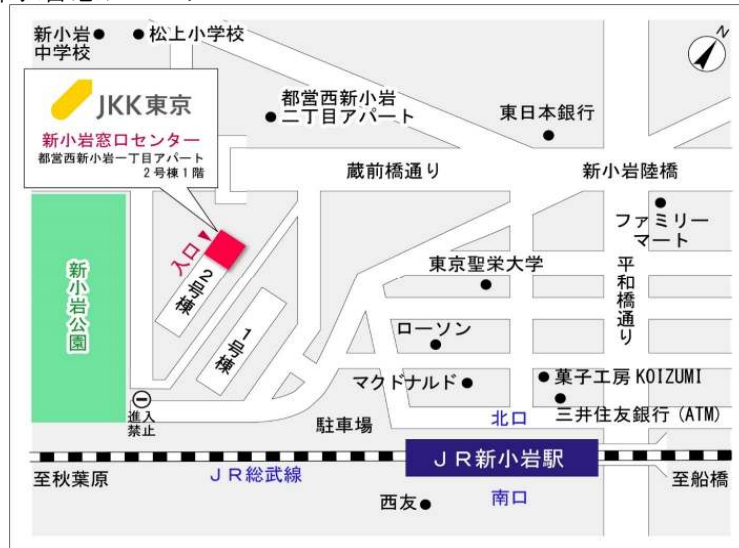

◇◆内見用鍵の貸出場所ご案内◆◇

下記の管理事務所へ事前にお電話にてご予約の上お越しください。

※管理事務所が定休日の場合、管轄窓口センターもしくは公社住宅募集センターでの貸出となります。
(鍵の本数及びフロントスタッフの巡回等により貸出ができない場合がありますので、事前にご確認ください)

内見住宅	住宅名	トミンハイム南篠崎町五丁目第2
	住所	江戸川区南篠崎町5-13-40、41
	交通	都営地下鉄新宿線「瑞江駅」徒歩19分～20分 都営地下鉄新宿線「瑞江駅」バス約9分「王子マテリア」バス停徒歩4分～6分

鍵の貸出場所	鍵の貸出場所	トミンハイム南篠崎町五丁目管理事務所 江戸川区南篠崎町5-13-24 管理事務所 都営地下鉄新宿線「瑞江駅」徒歩20分 都営地下鉄新宿線「瑞江駅」バス約10分「王子マテリア裏門」バス停徒歩1分
	電話番号	03-3678-5976
	営業時間	9:00～17:00 (水曜日は15:00まで営業) (12:00～13:00は昼休み)
	定休日	木・年末年始(12/30～1/3)
	貸出日時	月・火・金・土・日 9:00～16:00 (水曜日のみ 9:00～14:00)
	返却日時	貸出日当日 16:30まで (水曜日のみ14:30まで)

内見住宅および鍵の貸出場所

地図

トミンハイム南篠崎町五丁目管理事務所

配置図

◇◆管理事務所以外の内見鍵貸出場所ご案内◆◇

事前にお電話にてご予約の上お越しください。

電話番号 03-3409-2244(代)

鍵の貸出場所	鍵の貸出場所	新小岩窓口センター（12/29～1/3は年末年始休業） 葛飾区西新小岩1-1-2 都営西新小岩一丁目アパート2号棟1階 JR総武線「新小岩」駅北口より徒歩7分
	営業時間	9:00 ～ 18:00
	定休日	土・日・祝日・年末年始
	貸出日時	月・火・水・木・金 9:00 ～ 15:00
	返却日時	貸出日当日、17:30まで

新小岩窓口センター

鍵の貸出場所	鍵の貸出場所	公社住宅募集センター（12/29～1/3は年末年始休業） 渋谷区渋谷一丁目15番15号 テラス渋谷美竹2階 JR線、京王井の頭線、東京メトロ銀座線「渋谷」駅 宮益坂口徒歩5分 東京メトロ副都心線・半蔵門線、東急東横線・田園都市線「渋谷」駅B3または20a（エレベーター）出口徒歩1分
	営業時間	9:30 ～ 18:00
	定休日	日・祝日・年末年始
	貸出日時	月・火・水・木・金・土 9:30 ～ 15:00
	返却日時	貸出日当日、17:30まで