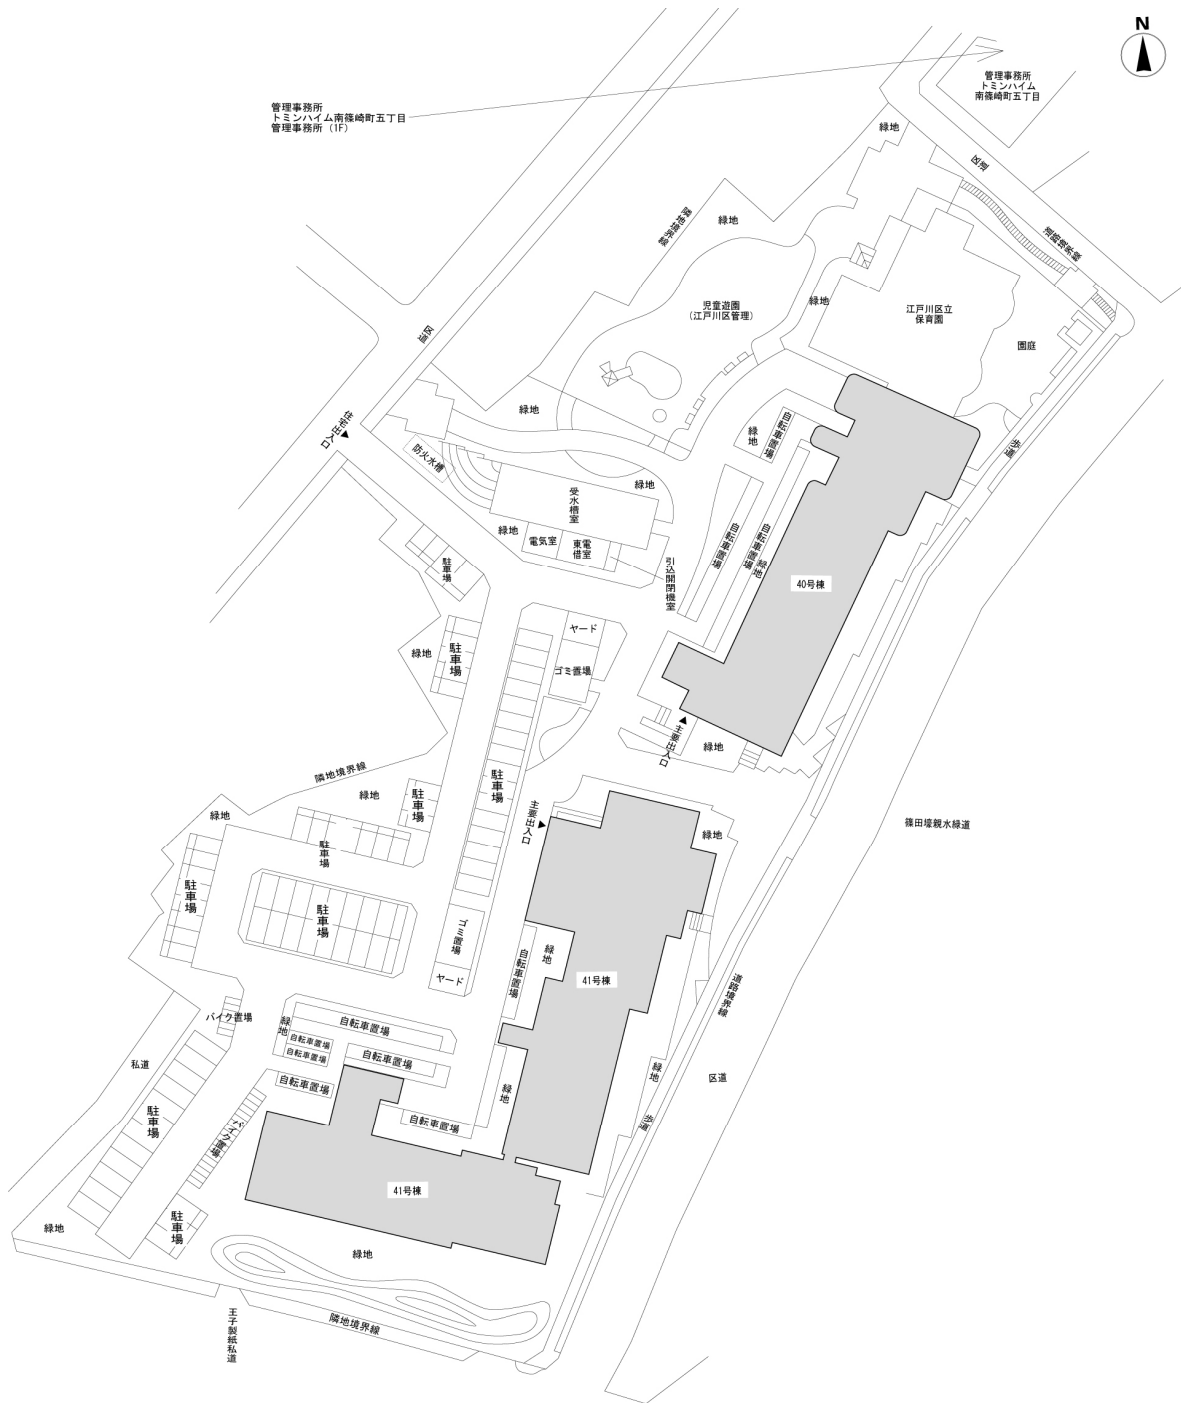

トミンハイム南篠崎町五丁目管理事務所

配置図