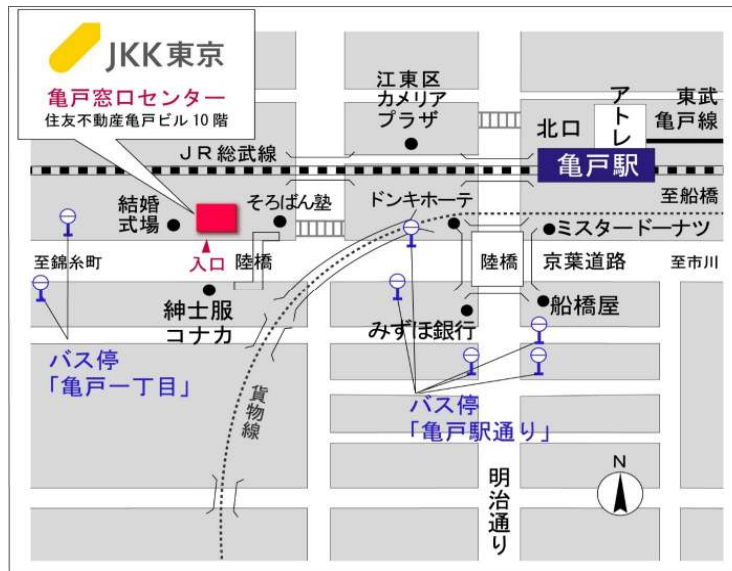

◇◆内見用鍵の貸出場所ご案内◆◇

お客様が内見される住宅の鍵の貸出場所は住宅内の管理事務所です。

下記の管理事務所へ**事前にお電話にてご予約の上お越しください。**

※管理事務所が定休日の場合、管轄窓口センターもしくは公社住宅募集センターでの貸出となります。
 (鍵の本数及びフロントスタッフの巡回等により貸出ができない場合がありますので、事前にご確認ください)

内見住宅および鍵の貸出場所	鍵の貸出場所	トミンハイム古石場一丁目管理事務所 江東区古石場1-12-3 管理事務所 東京メトロ東西線「門前仲町駅」徒歩6分 JR京葉線「越中島駅」徒歩7分 都営地下鉄大江戸線「門前仲町駅」徒歩10分
	電話番号	03-5245-0179
	営業時間	9:00~17:00 (水曜日は15:00まで営業) (12:00~13:00は昼休み)
	定休日	木・年末年始(12/30~1/3)
	貸出日時	月・火・金・土・日 9:00~16:00 (水曜日のみ 9:00~14:00)
	返却日時	貸出日当日 16:30まで (水曜日のみ14:30まで)

鍵の貸出場所

トミンハイム古石場一丁目管理事務所

地図

◇◆管理事務所以外の内見鍵貸出場所ご案内◆◇

事前にお電話にてご予約の上お越しください。

電話番号 03-3409-2244(代)

鍵の貸出場所	鍵の貸出場所	亀戸窓口センター（12/29～1/3は年末年始休業） 江東区亀戸1-42-20 住友不動産亀戸ビル10階 JR総武線「亀戸」駅より徒歩4分、東武亀戸線「亀戸」駅より徒歩5分
	営業時間	9:00 ～ 18:00
	定休日	土・日・祝日・年末年始
	貸出日時	月・火・水・木・金 9:00 ～ 15:00
	返却日時	貸出日当日、17:30まで

亀戸窓口センター

鍵の貸出場所	鍵の貸出場所	公社住宅募集センター（12/29～1/3は年末年始休業） 渋谷区渋谷一丁目15番15号 テラス渋谷美竹2階 JR線、京王井の頭線、東京メトロ銀座線「渋谷」駅 宮益坂口徒歩5分 東京メトロ副都心線・半蔵門線、東急東横線・田園都市線「渋谷」駅B3または20a (エレベーター) 出口徒歩1分
	営業時間	9:30 ～ 18:00
	定休日	日・祝日・年末年始
	貸出日時	月・火・水・木・金・土 9:30 ～ 15:00
	返却日時	貸出日当日、17:30まで