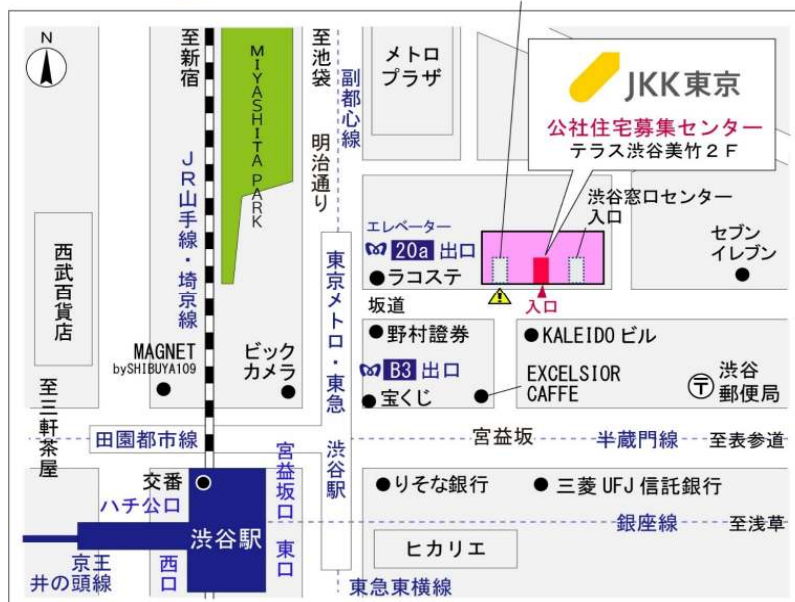

公社住宅募集センター

▲住居スペースの入口です。正面中央の入り口をご利用ください。

※鍵の本数等により貸出ができない場合がありますので、事前にご確認ください