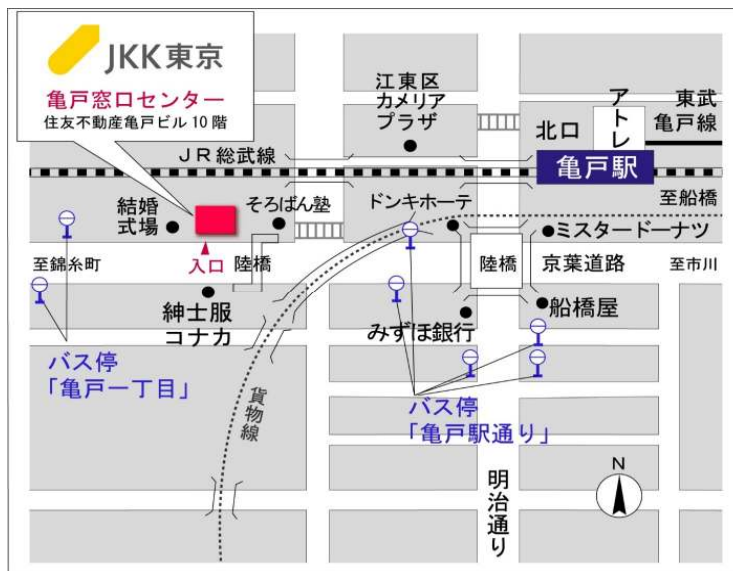

## 鍵の貸出場所

### トミンハイム塩浜二丁目第1管理事務所

地図

鍵の貸出場所

トミンハイム塩浜二丁目第2

配置図

# ◇◆管理事務所以外の内見鍵貸出場所ご案内◆◇

事前にお電話にてご予約の上お越しください。

電話番号 03-3409-2244(代)

鍵の貸出場所	鍵の貸出場所	<b>亀戸窓口センター（12/29～1/3は年末年始休業）</b> 江東区亀戸1-42-20 住友不動産亀戸ビル10階 JR総武線「亀戸」駅より徒歩4分、東武亀戸線「亀戸」駅より徒歩5分
	営業時間	9:00 ～ 18:00
	定休日	土・日・祝日・年末年始
	貸出日時	月・火・水・木・金 9:00 ～ 15:00
	返却日時	貸出日当日、17:30まで

亀戸窓口センター

鍵の貸出場所	鍵の貸出場所	<b>公社住宅募集センター（12/29～1/3は年末年始休業）</b> 渋谷区渋谷一丁目15番15号 テラス渋谷美竹2階 JR線、京王井の頭線、東京メトロ銀座線「渋谷」駅 宮益坂口徒歩5分 東京メトロ副都心線・半蔵門線、東急東横線・田園都市線「渋谷」駅B3または20a (エレベーター) 出口徒歩1分
	営業時間	9:30 ～ 18:00
	定休日	日・祝日・年末年始
	貸出日時	月・火・水・木・金・土 9:30 ～ 15:00
	返却日時	貸出日当日、17:30まで