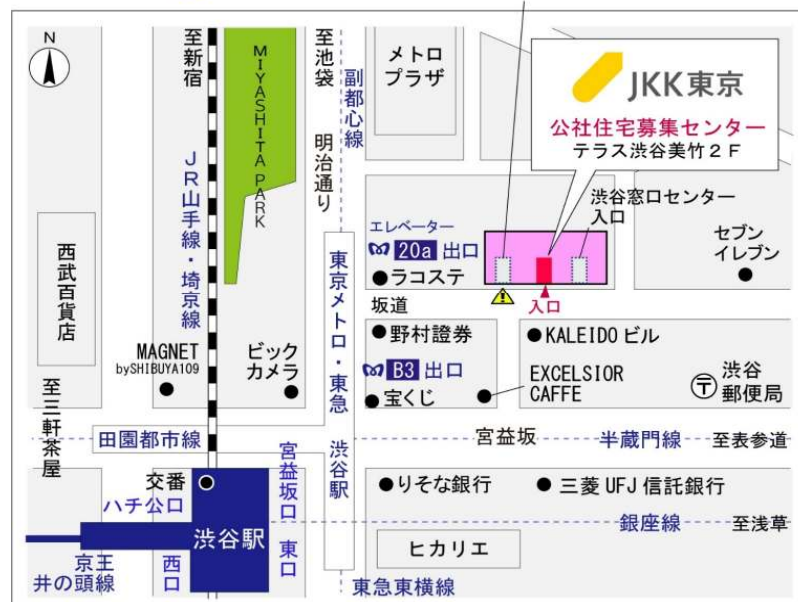

公社住宅募集センター

▲住居スペースの入口です。正面中央の入り口をご利用ください。

※鍵の本数等により貸出ができない場合がありますので、事前にご確認ください