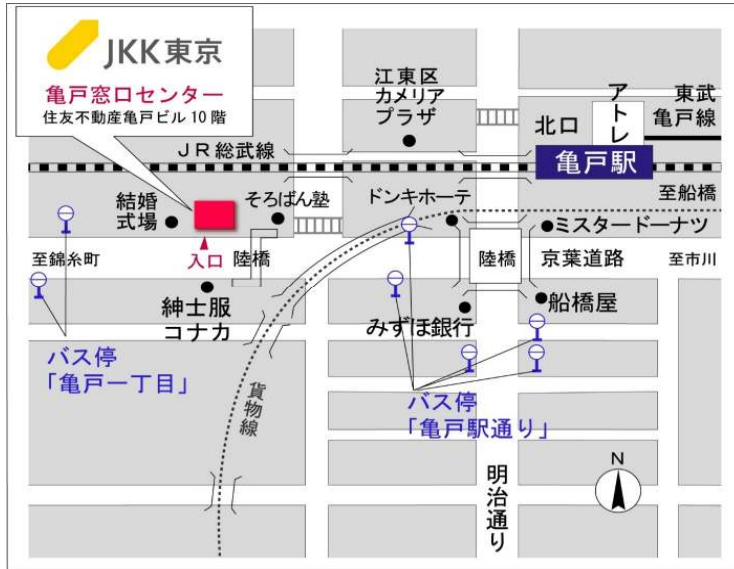

◇◆内見用鍵の貸出場所ご案内◆◇

下記の管理事務所へ事前にお電話にてご予約の上お越しください。

※管理事務所が定休日の場合、管轄窓口センターもしくは公社住宅募集センターでの貸出となります。
 (鍵の本数及びフロントスタッフの巡回等により貸出ができない場合がありますので、事前にご確認ください)

内見住宅	住宅名	トミンハイム塩浜二丁目第2
	住所	江東区塩浜2-9-8
	交通	東京メトロ東西線「木場駅」徒歩10分 JR京葉線「潮見駅」徒歩19分

内見住宅および鍵の貸出場所

地図

トミンハイム塩浜二丁目第1管理事務所

トミンハイム塩浜二丁目第2

配置図

◇◆管理事務所以外の内見鍵貸出場所ご案内◆◇

事前にお電話にてご予約の上お越しください。

電話番号 03-3409-2244(代)

鍵の貸出場所	鍵の貸出場所	亀戸窓口センター (12/29~1/3は年末年始休業) 江東区亀戸1-42-20 住友不動産亀戸ビル10階 JR総武線「亀戸」駅より徒歩4分、東武亀戸線「亀戸」駅より徒歩5分
	営業時間	9:00 ~ 18:00
	定休日	土・日・祝日・年末年始
	貸出日時	月・火・水・木・金 9:00 ~ 15:00
	返却日時	貸出日当日、17:30まで

亀戸窓口センター

鍵の貸出場所	鍵の貸出場所	公社住宅募集センター (12/29~1/3は年末年始休業) 渋谷区渋谷一丁目15番15号 テラス渋谷美竹2階 JR線、京王井の頭線、東京メトロ銀座線「渋谷」駅 宮益坂口徒歩5分 東京メトロ副都心線・半蔵門線、東急東横線・田園都市線「渋谷」駅B3または20a (エレベーター) 出口徒歩1分
	営業時間	9:30 ~ 18:00
	定休日	日・祝日・年末年始
	貸出日時	月・火・水・木・金・土 9:30 ~ 15:00
	返却日時	貸出日当日、17:30まで