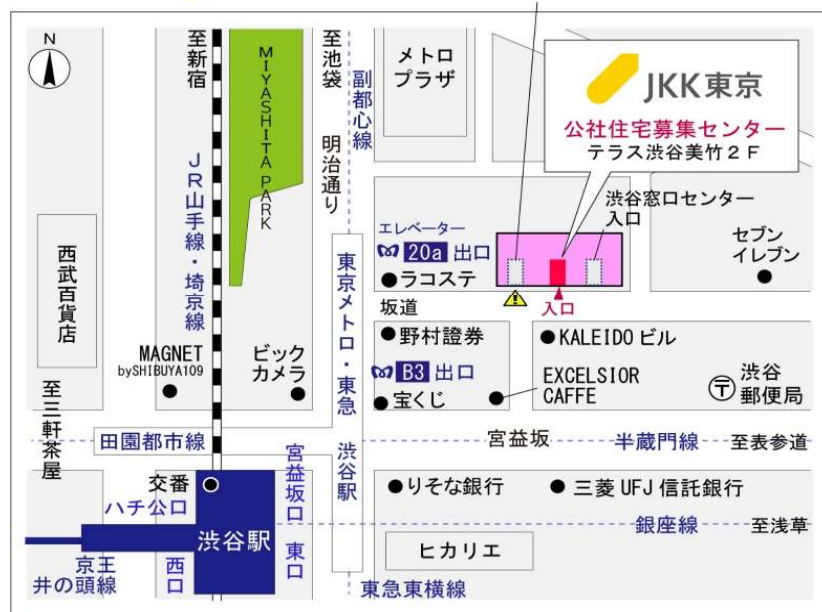

公社住宅募集センター

⚠住居スペースの入口です。正面中央の入り口をご利用ください。

※鍵の本数等により貸出ができない場合がありますので、事前にご確認ください