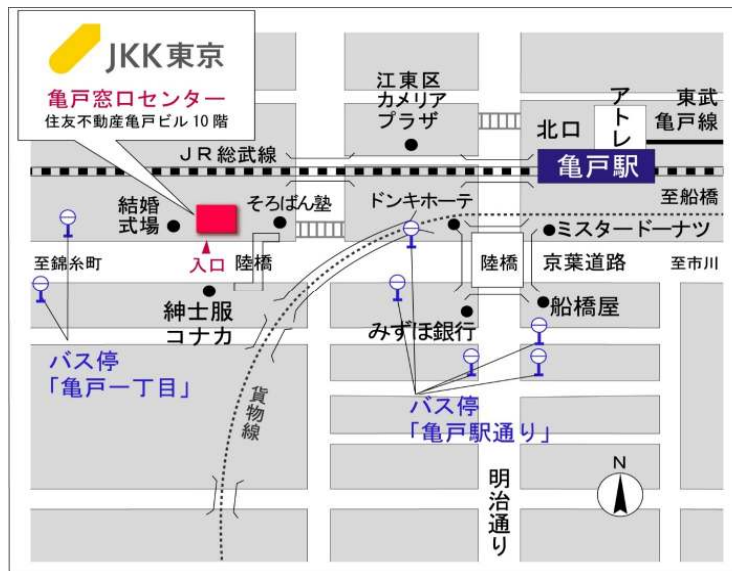

◇◆管理事務所以外の内見鍵貸出場所ご案内◆◇

事前にお電話にてご予約の上お越しください。

電話番号 03-3409-2244(代)

鍵の貸出場所	鍵の貸出場所	亀戸窓口センター（12/29～1/3は年末年始休業） 江東区亀戸1-42-20 住友不動産亀戸ビル10階 JR総武線「亀戸」駅より徒歩4分、東武亀戸線「亀戸」駅より徒歩5分
	営業時間	9:00 ～ 18:00
	定休日	土・日・祝日・年末年始
	貸出日時	月・火・水・木・金 9:00 ～ 15:00
	返却日時	貸出日当日、17:30まで

亀戸窓口センター

鍵の貸出場所	鍵の貸出場所	公社住宅募集センター（12/29～1/3は年末年始休業） 渋谷区渋谷一丁目15番15号 テラス渋谷美竹2階 JR線、京王井の頭線、東京メトロ銀座線「渋谷」駅 宮益坂口徒歩5分 東京メトロ副都心線・半蔵門線、東急東横線・田園都市線「渋谷」駅B3または20a（エレベーター）出口徒歩1分
	営業時間	9:30 ～ 18:00
	定休日	日・祝日・年末年始
	貸出日時	月・火・水・木・金・土 9:30 ～ 15:00
	返却日時	貸出日当日、17:30まで