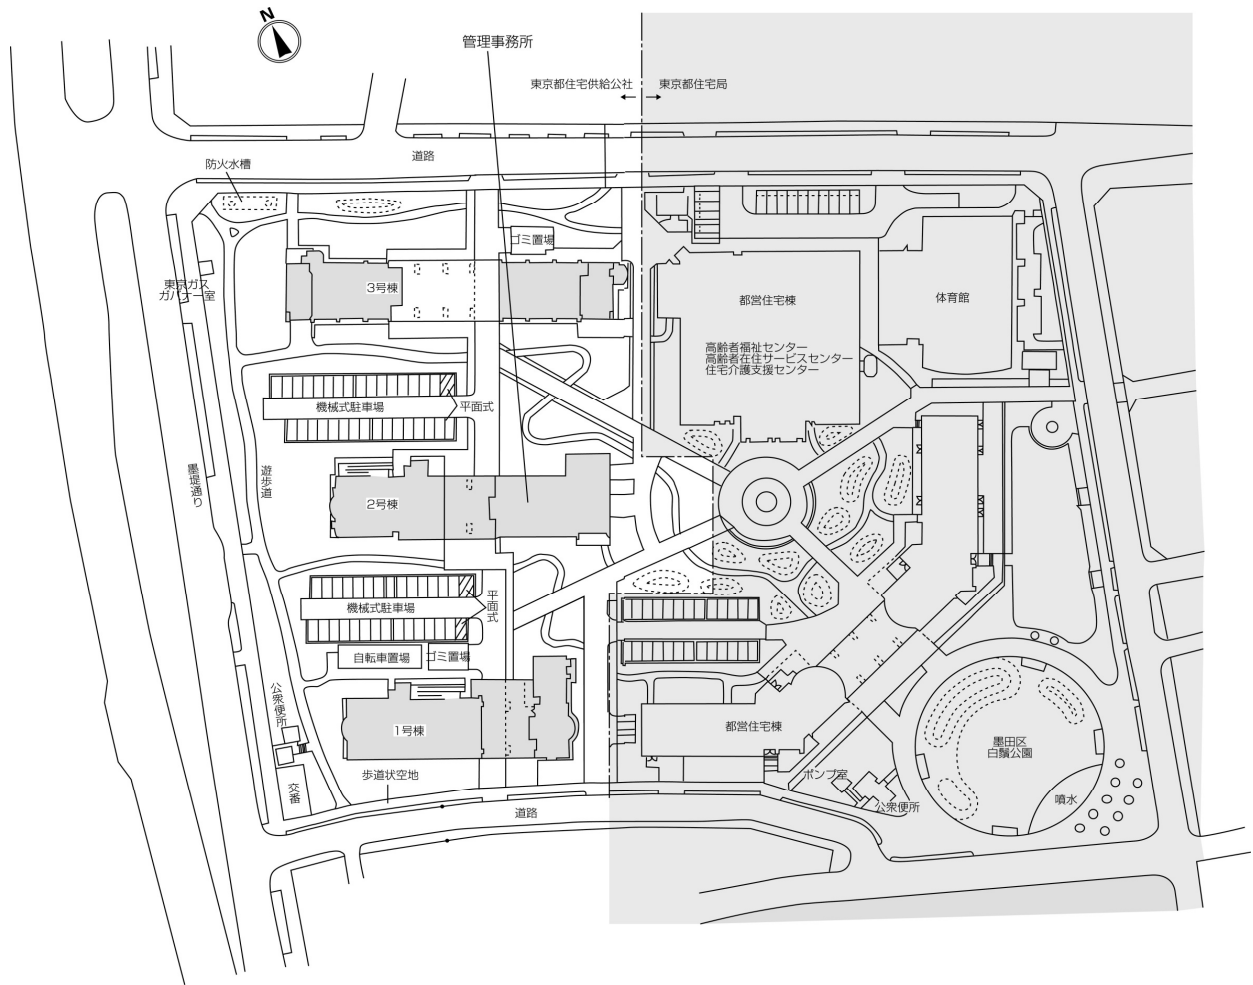

# ◇◆内見用鍵の貸出場所ご案内◆◇

お客様が内見される住宅の鍵の貸出場所は住宅内の管理事務所です。

下記の管理事務所へ事前にお電話にてご予約の上お越しください。

※管理事務所が定休日の場合、管轄窓口センターもしくは公社住宅募集センターでの貸出となります。  
(鍵の本数及びフロントスタッフの巡回等により貸出ができない場合がありますので、事前にご確認ください)

内見住宅および鍵の貸出場所	鍵の貸出場所	<b>トミンハイム墨田一丁目管理事務所</b> 墨田区墨田1-4-2 管理事務所 東武スカイツリーライン (伊勢崎線) 「東向島駅」 徒歩9分～10分 京成押上線「京成曳舟駅」 徒歩16分～18分
	電話番号	03-3618-1368
	営業時間	9:00～17:00 (水は15:00まで営業) (12:00～13:00は昼休み)
	定休日	木・年末年始(12/30～1/3)
	貸出日時	月・火・金・土・日 9:00～16:00 (水曜のみ9:00～14:00)
	返却日時	貸出日当日、16:30まで (水曜のみ14:30まで)

## 鍵の貸出場所

# 鍵の貸出場所

配置図