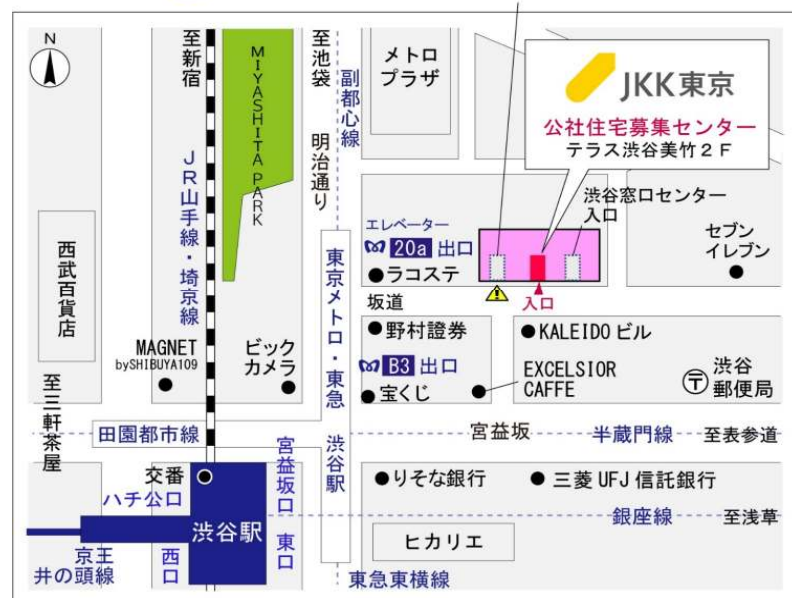

公社住宅募集センター

⚠ 住居スペースの入口です。正面中央の入り口をご利用ください。

※鍵の本数等により貸出ができない場合がありますので、事前にご確認ください