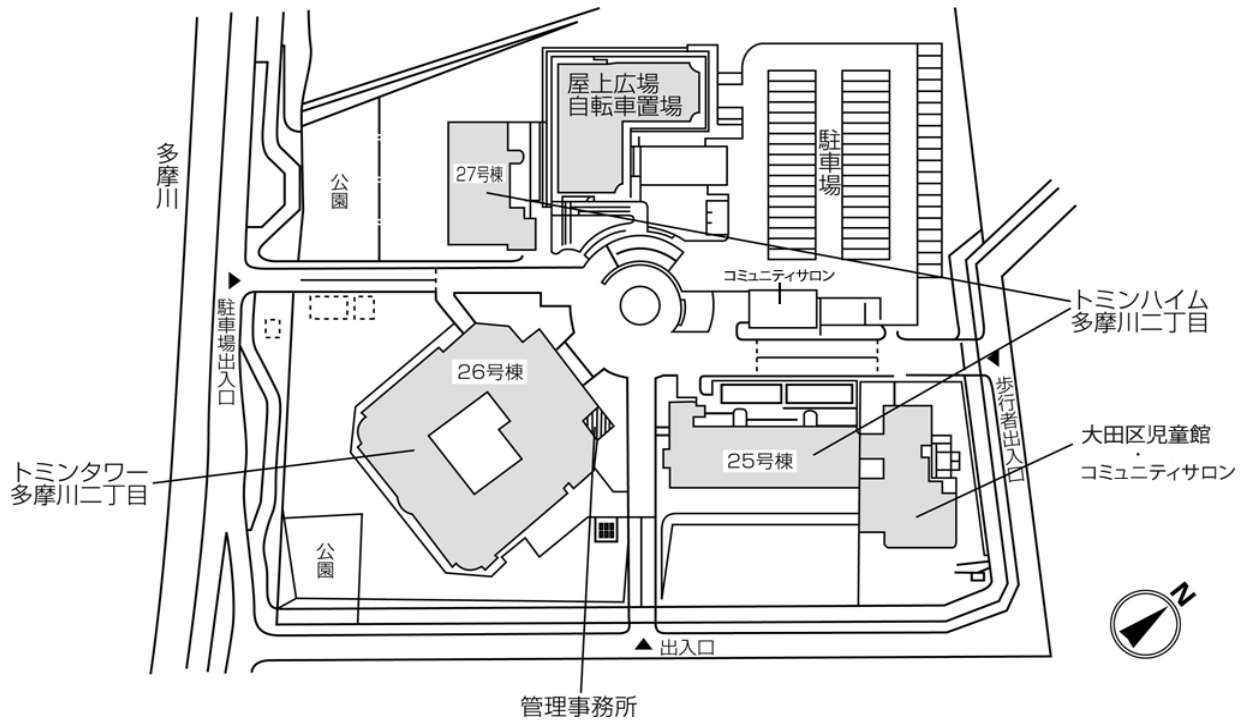

◇◆内見用鍵の貸出場所ご案内◆◇

下記の管理事務所へ事前にお電話にてご予約の上お越しください。

※管理事務所が定休日の場合、管轄窓口センターもしくは公社住宅募集センターでの貸出となります。
(鍵の本数及びフロントスタッフの巡回等により貸出ができない場合がありますので、事前にご確認ください)

内見住宅	住宅名	トミンハイム多摩川二丁目
	住所	大田区多摩川2-24-25、27
	交通	東急池上線「蓮沼駅」徒歩14分～15分 東急多摩川線「矢口渡駅」徒歩17分～18分

鍵の貸出場所	トミンタワー多摩川二丁目管理事務所	
	鍵の貸出場所	大田区多摩川2-24-26 管理事務所 東急多摩川線「矢口渡駅」徒歩16分 東急池上線「蓮沼駅」徒歩18分
	電話番号	03-3732-9776
	営業時間	9:00～17:00 (水は15:00まで営業) (12:00～13:00は昼休み)
	定休日	木・年末年始(12/30～1/3)
	貸出日時	月・火・金・土・日 9:00～16:00 (水曜のみ9:00～14:00)
返却日時	貸出日当日、16:30まで (水曜のみ14:30まで)	

内見住宅および鍵の貸出場所

地図

トミンタワー多摩川二丁目管理事務所

配置図

◇◆管理事務所以外の内見鍵貸出場所ご案内◆◇

事前にお電話にてご予約の上お越しください。

電話番号 03-3409-2244(代)

鍵の貸出場所	鍵の貸出場所	大井町窓口センター（12/29～1/3は年末年始休業） 品川区大井1-28-1 住友不動産大井町駅前ビル1階 JR京浜東北線「大井町」駅中央口西側出口より徒歩4分 東急大井町線・りんかい線「大井町」駅より徒歩5分
	営業時間	9:00 ～ 18:00
	定休日	土・日・祝日・年末年始
	貸出日時	月・火・水・木・金 9:00 ～ 15:00
	返却日時	貸出日当日、17:30まで

大井町窓口センター

鍵の貸出場所	鍵の貸出場所	公社住宅募集センター（12/29～1/3は年末年始休業） 渋谷区渋谷一丁目15番15号 テラス渋谷美竹2階 JR線、京王井の頭線、東京メトロ銀座線「渋谷」駅 宮益坂口徒歩5分 東京メトロ副都心線・半蔵門線、東急東横線・田園都市線「渋谷」駅B3または20a（エレベーター）出口徒歩1分
	営業時間	9:30 ～ 18:00
	定休日	日・祝日・年末年始
	貸出日時	月・火・水・木・金・土 9:30 ～ 15:00
	返却日時	貸出日当日、17:30まで