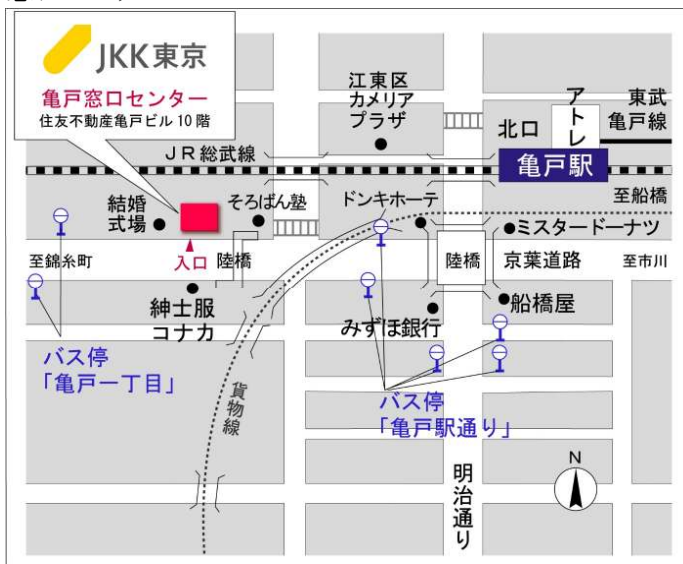

# ◆◆内見用鍵の貸出場所ご案内◆◆

事前にお電話にてご予約の上お越しください。

電話番号 03-3409-2244(代)

鍵の貸出場所	鍵の貸出場所	<b>亀戸窓口センター (12/29~1/3は年末年始休業)</b> 江東区亀戸1-42-20 住友不動産亀戸ビル10階 JR総武線「亀戸」駅より徒歩4分、東武亀戸線「亀戸」駅より徒歩5分
	営業時間	9:00 ~ 18:00
	定休日	土・日・祝日・年末年始
	貸出日時	月・火・水・木・金 9:00 ~ 15:00
	返却日時	貸出日当日、17:30まで

亀戸窓口センター

鍵の貸出場所	鍵の貸出場所	<b>公社住宅募集センター (12/29~1/3は年末年始休業)</b> 渋谷区渋谷一丁目15番15号 テラス渋谷美竹2階 JR線、京王井の頭線、東京メトロ銀座線「渋谷」駅 宮益坂口徒歩5分 東京メトロ副都心線・半蔵門線、東急東横線・田園都市線「渋谷」駅B3または20a (エレベーター) 出口徒歩1分
	営業時間	9:30 ~ 18:00
	定休日	日・祝日・年末年始
	貸出日時	月・火・水・木・金・土 9:30 ~ 15:00
	返却日時	貸出日当日、17:30まで