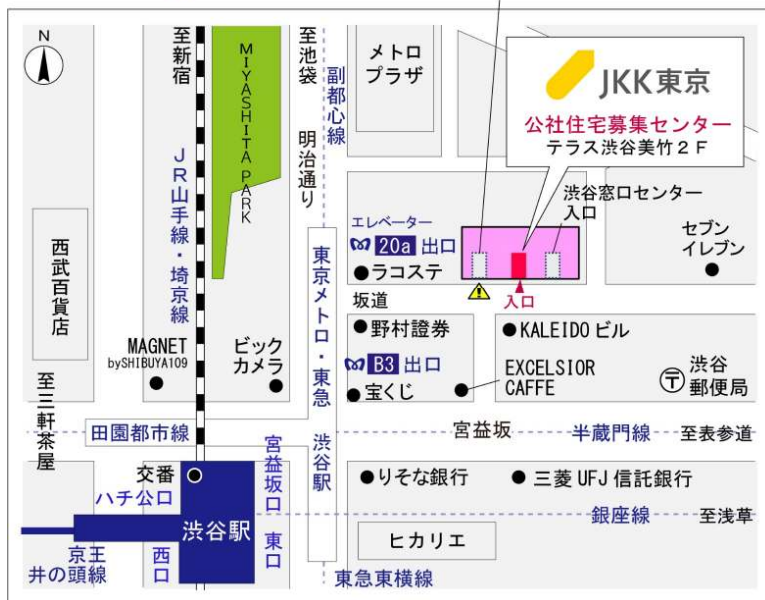

公社住宅募集センター

⚠住居スペースの入口です。正面中央の入り口をご利用ください。

※鍵の本数等により貸出ができない場合がありますので、事前にご確認ください