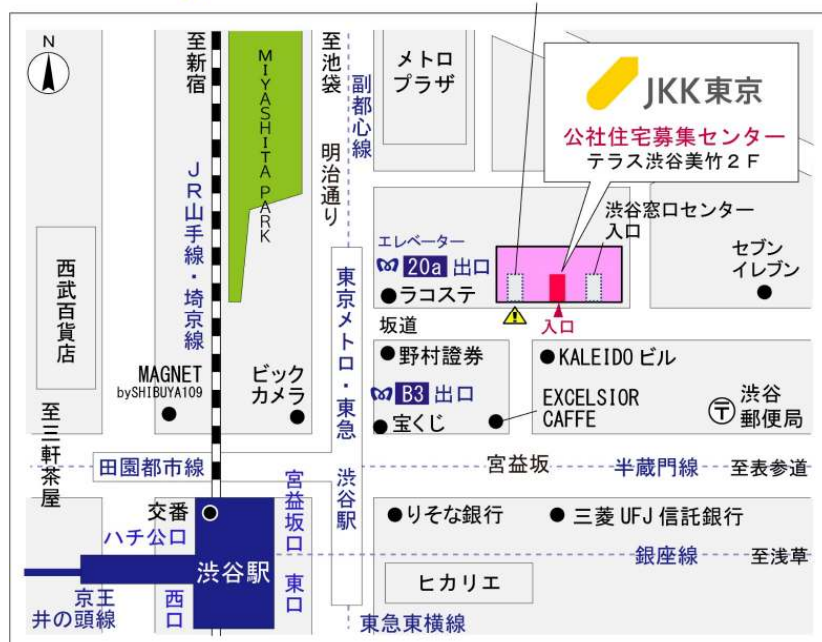

公社住宅募集センター

▲住居スペースの入口です。正面中央の入り口をご利用ください。

※鍵の本数等により貸出ができない場合がありますので、事前にご確認ください