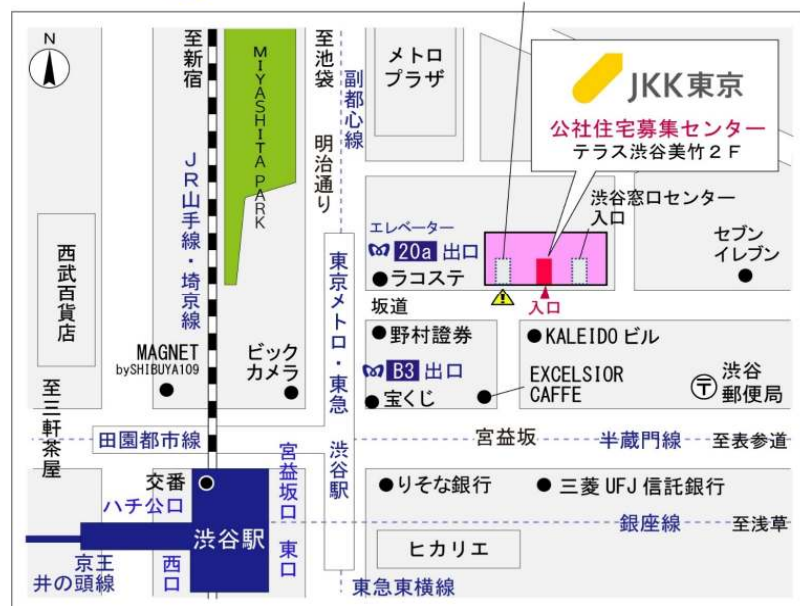

公社住宅募集センター

▲住居スペースの入口です。正面中央の入り口をご利用ください。

※鍵の本数等により貸出ができない場合がありますので、事前にご確認ください