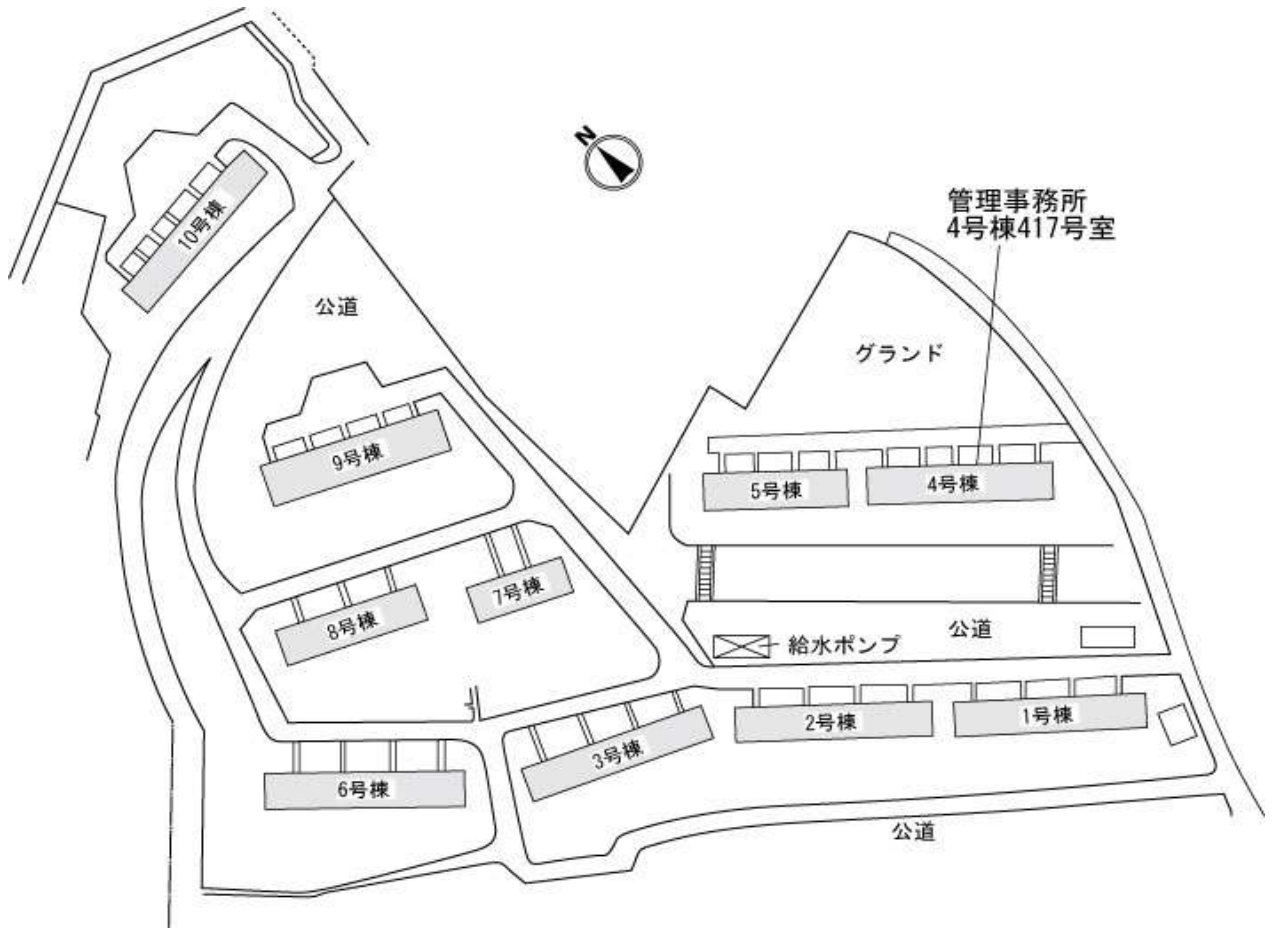

◇◆内見用鍵の貸出場所ご案内◆◇

お客様が内見される住宅の鍵の貸出場所は住宅内の管理事務所です。

下記の管理事務所へ事前にお電話にてご予約の上お越しください。

※管理事務所が定休日の場合、管轄窓口センターもしくは公社住宅募集センターでの貸出となります。
(鍵の本数及びフロントスタッフの巡回等により貸出ができない場合がありますので、事前にご確認ください)

内見住宅および鍵の貸出場所	鍵の貸出場所	中台町住宅管理事務所 板橋区若木2-13-4号棟417号室 東武東上線「上板橋駅」徒歩13分～16分
	電話番号	03-3937-2179
	営業時間	9:00～17:00 (水曜日は15:00まで営業) (12:00～13:00は昼休み)
	定休日	年末年始(12/30～1/3)
	貸出日時	月・火・金・土・日 9:00～16:00 (水曜日のみ 9:00～14:00) ※木曜日は内見できません。
	返却日時	貸出日当日 16:30まで (水曜日のみ14:30まで)

鍵の貸出場所

中台町住宅管理事務所

地図

配置図

◇◆管理事務所以外の内見鍵貸出場所ご案内◆◇

事前にお電話にてご予約の上お越しください。

電話番号 03-3409-2244(代)

鍵の貸出場所	鍵の貸出場所	目白窓口センター（12/29～1/3は年末年始休業） 豊島区目白2-1-1 目白NTビル5階 東京メトロ副都心線「雑司が谷」駅3出口より徒歩3分 都電荒川線「鬼子母神前」駅より徒歩3分 JR山手線「目白」駅より徒歩8分
	営業時間	9:00 ～ 18:00
	定休日	土・日・祝日・年末年始
	貸出日時	月・火・水・木・金 9:00 ～ 15:00
	返却日時	貸出日当日、17:30まで

目白窓口センター

鍵の貸出場所	鍵の貸出場所	公社住宅募集センター（12/29～1/3は年末年始休業） 渋谷区渋谷一丁目15番15号 テラス渋谷美竹2階 JR線、京王井の頭線、東京メトロ銀座線「渋谷」駅 宮益坂口徒歩5分 東京メトロ副都心線・半蔵門線、東急東横線・田園都市線「渋谷」駅B3または20a（エレベーター）出口徒歩1分
	営業時間	9:30 ～ 18:00
	定休日	日・祝日・年末年始
	貸出日時	月・火・水・木・金・土 9:30 ～ 15:00
	返却日時	貸出日当日、17:30まで