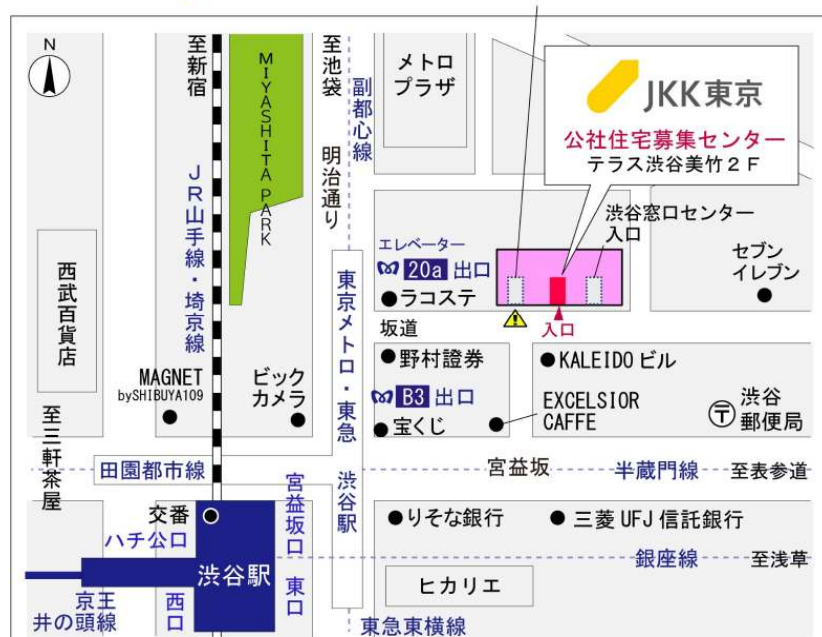

公社住宅募集センター

▲住居スペースの入口です。正面中央の入り口をご利用ください。

※鍵の本数等により貸出ができない場合がありますので、事前にご確認ください