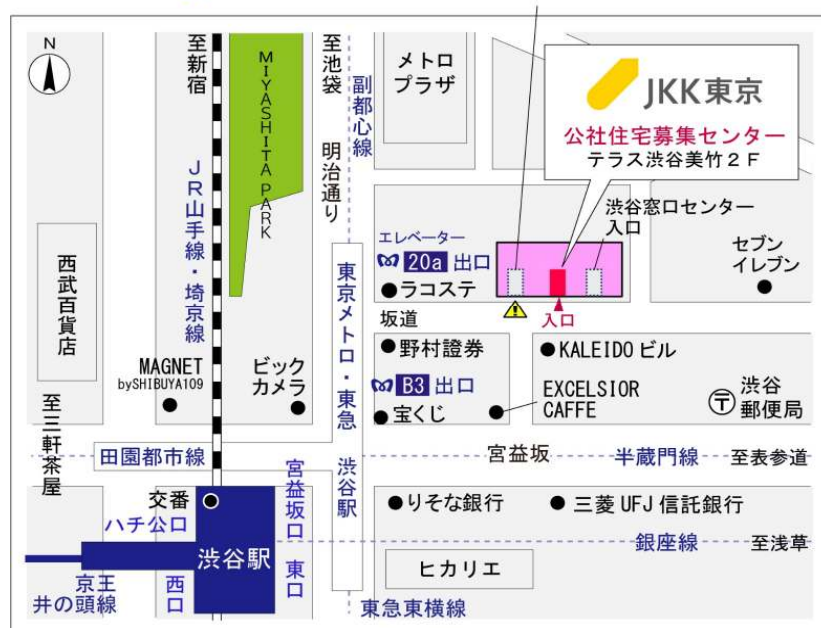

公社住宅募集センター

⚠住居スペースの入口です。正面中央の入り口をご利用ください。

※鍵の本数等により貸出ができない場合がありますので、事前にご確認ください