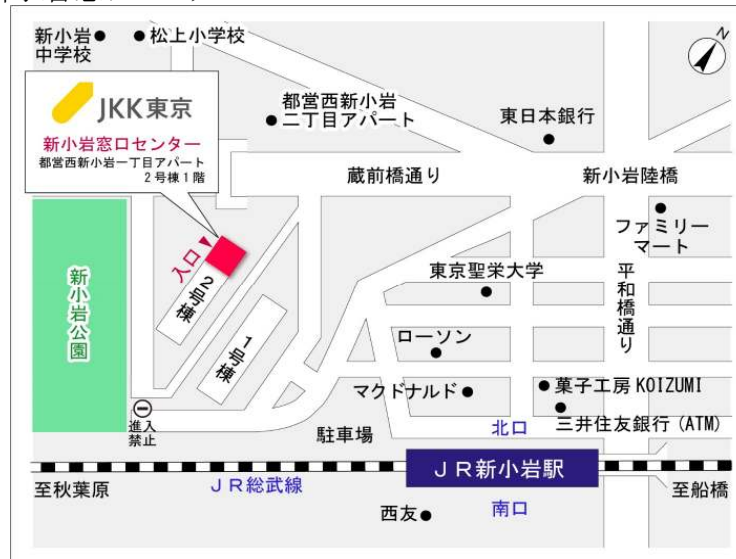

◇◆内見用鍵の貸出場所ご案内◆◇

お客様が内見される住宅の鍵の貸出場所は住宅内の管理事務所です。

下記の管理事務所へ事前にお電話にてご予約の上お越しください。

※管理事務所が定休日の場合、管轄窓口センターもしくは公社住宅募集センターでの貸出となります。
 (鍵の本数及びフロントスタッフの巡回等により貸出ができない場合がありますので、事前にご確認ください)

内見住宅および鍵の貸出場所	トミンハイム東新小岩六丁目管理事務所
	鍵の貸出場所 葛飾区東新小岩6-21-1 管理事務所
	J R総武線・総武快速線「新小岩駅」徒歩12分
	電話番号 03-5670-3874
	営業時間 9:00~17:00 (水曜日は15:00まで営業) (12:00~13:00は昼休み)
	定休日 木・年末年始(12/30~1/3)
貸出日時 月・火・金・土・日 9:00~16:00 (水曜日のみ 9:00~14:00)	
返却日時 貸出日当日 16:30まで (水曜日のみ14:30まで)	

トミンハイム東新小岩六丁目管理事務所

地図

◆◆管理事務所以外の内見鍵貸出場所ご案内◆◆

事前にお電話にてご予約の上お越しください。

電話番号 03-3409-2244(代)

鍵の貸出場所	鍵の貸出場所	新小岩窓口センター（12/29～1/3は年末年始休業） 葛飾区西新小岩1-1-2 都営西新小岩一丁目アパート2号棟1階 JR総武線「新小岩」駅北口より徒歩7分
	営業時間	9:00 ～ 18:00
	定休日	土・日・祝日・年末年始
	貸出日時	月・火・水・木・金 9:00 ～ 15:00
	返却日時	貸出日当日、17:30まで

新小岩窓口センター

鍵の貸出場所	鍵の貸出場所	公社住宅募集センター（12/29～1/3は年末年始休業） 渋谷区渋谷一丁目15番15号 テラス渋谷美竹2階 JR線、京王井の頭線、東京メトロ銀座線「渋谷」駅 宮益坂口徒歩5分 東京メトロ副都心線・半蔵門線、東急東横線・田園都市線「渋谷」駅B3または20a（エレベーター）出口徒歩1分
	営業時間	9:30 ～ 18:00
	定休日	日・祝日・年末年始
	貸出日時	月・火・水・木・金・土 9:30 ～ 15:00
	返却日時	貸出日当日、17:30まで