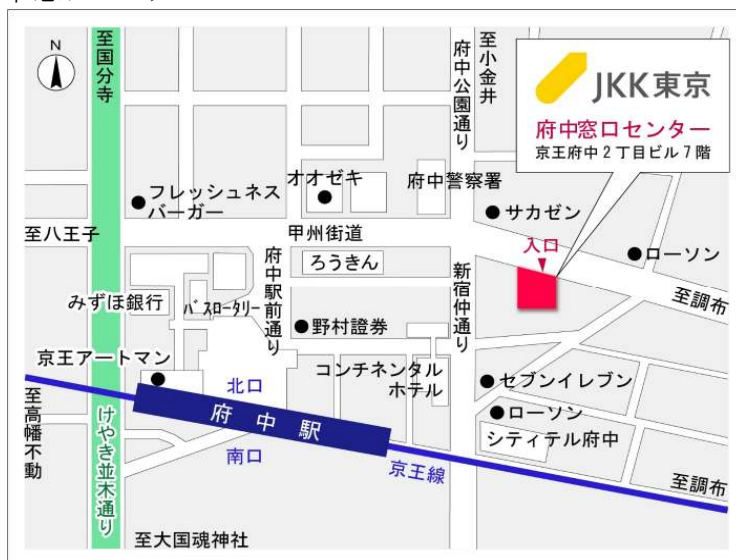

◇◆内見用鍵の貸出場所ご案内◆◇

お客様が内見される住宅の鍵の貸出場所は住宅内の管理事務所です。

下記の管理事務所へ**事前にお電話にてご予約の上お越しください。**

※管理事務所が定休日の場合、管轄窓口センターもしくは公社住宅募集センターでの貸出となります。
(鍵の本数及びフロントスタッフの巡回等により貸出ができない場合がありますので、事前にご確認ください)

内見住宅および鍵の貸出場所	鍵の貸出場所	トミンハイム鍵水管理事務所 八王子市鍵水2-82 管理事務所 京王相模原線「南大沢駅」徒歩18分～20分 京王相模原線「南大沢駅」バス約7分「三徳プラザ前」バス停徒歩3分～5分 京王相模原線「南大沢駅」バス約9分「児童公園」バス停徒歩1分～5分
	電話番号	042-676-3370
	営業時間	9:00～17:00 (水曜日は15:00まで営業) (12:00～13:00は昼休み)
	定休日	木・年末年始(12/30～1/3)
	貸出日時	月・火・金・土・日 9:00～16:00 (水曜日のみ 9:00～14:00)
	返却日時	貸出日当日 16:30まで (水曜日のみ14:30まで)

鍵の貸出場所

トミンハイム鍵水管理事務所

地図

鍵の貸出場所

配置図

◇◆管理事務所以外の内見鍵貸出場所ご案内◆◇

事前にお電話にてご予約の上お越しください。

電話番号 03-3409-2244(代)

鍵の貸出場所	鍵の貸出場所	府中窓口センター（12/29～1/3は年末年始休業） 府中市府中町2-1-14 京王府中2丁目ビル7階 京王線「府中」駅より徒歩3分
	営業時間	9:00 ～ 18:00
	定休日	土・日・祝日・年末年始
	貸出日時	月・火・水・木・金 9:00 ～ 15:00
	返却日時	貸出日当日、17:30まで

府中窓口センター

鍵の貸出場所	鍵の貸出場所	公社住宅募集センター（12/29～1/3は年末年始休業） 渋谷区渋谷一丁目15番15号 テラス渋谷美竹2階 JR線、京王井の頭線、東京メトロ銀座線「渋谷」駅 宮益坂口徒歩5分 東京メトロ副都心線・半蔵門線、東急東横線・田園都市線「渋谷」駅B3または20a (エレベーター) 出口徒歩1分
	営業時間	9:30 ～ 18:00
	定休日	日・祝日・年末年始
	貸出日時	月・火・水・木・金・土 9:30 ～ 15:00
	返却日時	貸出日当日、17:30まで