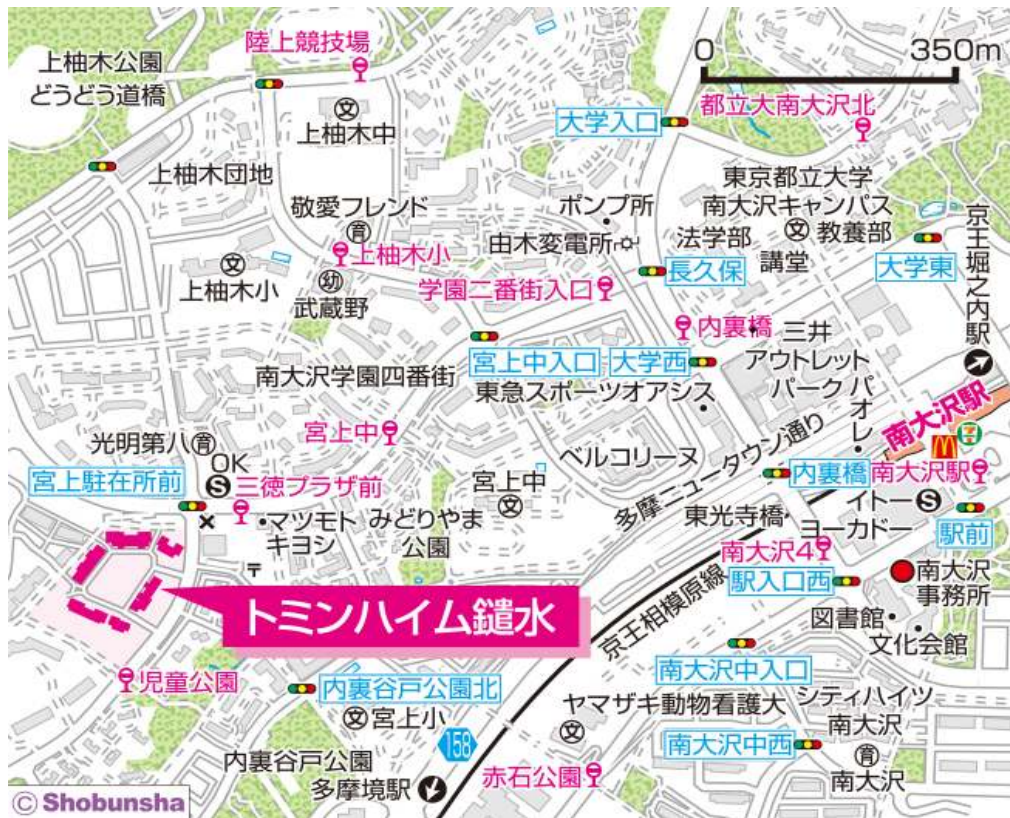

◇◆内見用鍵の貸出場所ご案内◆◇

お客様が内見される住宅の鍵の貸出場所は住宅内の管理事務所です。

下記の管理事務所へ**事前にお電話にてご予約の上お越しください。**

※管理事務所が定休日の場合、管轄窓口センターもしくは公社住宅募集センターでの貸出となります。
(鍵の本数及びフロントスタッフの巡回等により貸出ができない場合がありますので、事前にご確認ください)

内見住宅および鍵の貸出場所	鍵の貸出場所	トミンハイム鍵水管理事務所 八王子市鍵水2-82 管理事務所 京王相模原線「南大沢駅」徒歩18分～20分 京王相模原線「南大沢駅」バス約7分「三徳プラザ前」バス停徒歩3分～5分 京王相模原線「南大沢駅」バス約9分「児童公園」バス停徒歩1分～5分
	電話番号	042-676-3370
	営業時間	9:00～17:00 (水曜日は15:00まで営業) (12:00～13:00は昼休み)
	定休日	木・年末年始(12/30～1/3)
	貸出日時	月・火・金・土・日 9:00～16:00 (水曜日のみ 9:00～14:00)
	返却日時	貸出日当日 16:30まで (水曜日のみ14:30まで)

鍵の貸出場所

トミンハイム鍵水管理事務所

地図

鍵の貸出場所

配置図

◇◆管理事務所以外の内見鍵貸出場所ご案内◆◇

事前にお電話にてご予約の上お越しください。

電話番号 03-3409-2244(代)

鍵の貸出場所	鍵の貸出場所	府中窓口センター（12/29～1/3は年末年始休業） 府中市府中町2-1-14 京王府中2丁目ビル7階 京王線「府中」駅より徒歩3分
	営業時間	9:00 ～ 18:00
	定休日	土・日・祝日・年末年始
	貸出日時	月・火・水・木・金 9:00 ～ 15:00
	返却日時	貸出日当日、17:30まで

府中窓口センター

鍵の貸出場所	鍵の貸出場所	公社住宅募集センター（12/29～1/3は年末年始休業） 渋谷区渋谷一丁目15番15号 テラス渋谷美竹2階 JR線、京王井の頭線、東京メトロ銀座線「渋谷」駅 宮益坂口徒歩5分 東京メトロ副都心線・半蔵門線、東急東横線・田園都市線「渋谷」駅B3または20a (エレベーター) 出口徒歩1分
	営業時間	9:30 ～ 18:00
	定休日	日・祝日・年末年始
	貸出日時	月・火・水・木・金・土 9:30 ～ 15:00
	返却日時	貸出日当日、17:30まで