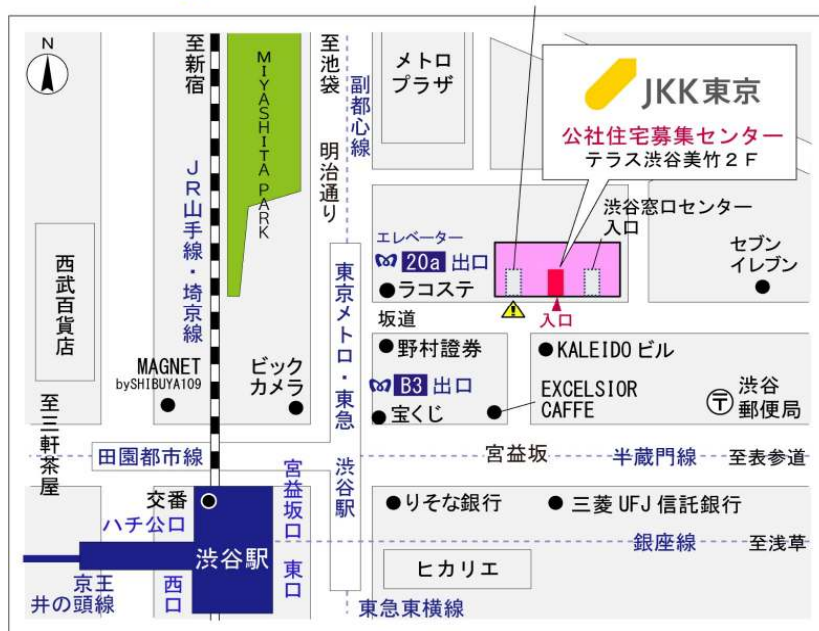

公社住宅募集センター

▲住居スペースの入口です。正面中央の入り口をご利用ください。

※鍵の本数等により貸出ができない場合がありますので、事前にご確認ください