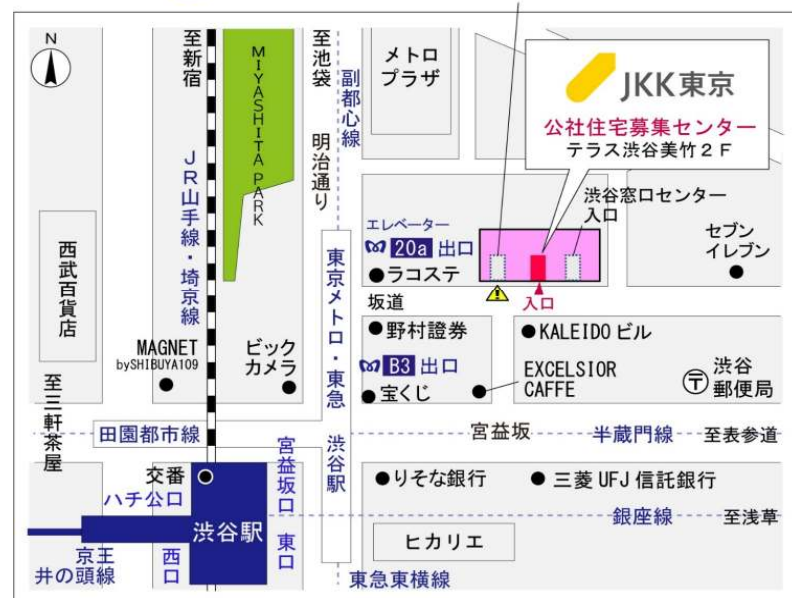

公社住宅募集センター

⚠ 住居スペースの入口です。正面中央の入り口をご利用ください。

※鍵の本数等により貸出ができない場合がありますので、事前にご確認ください