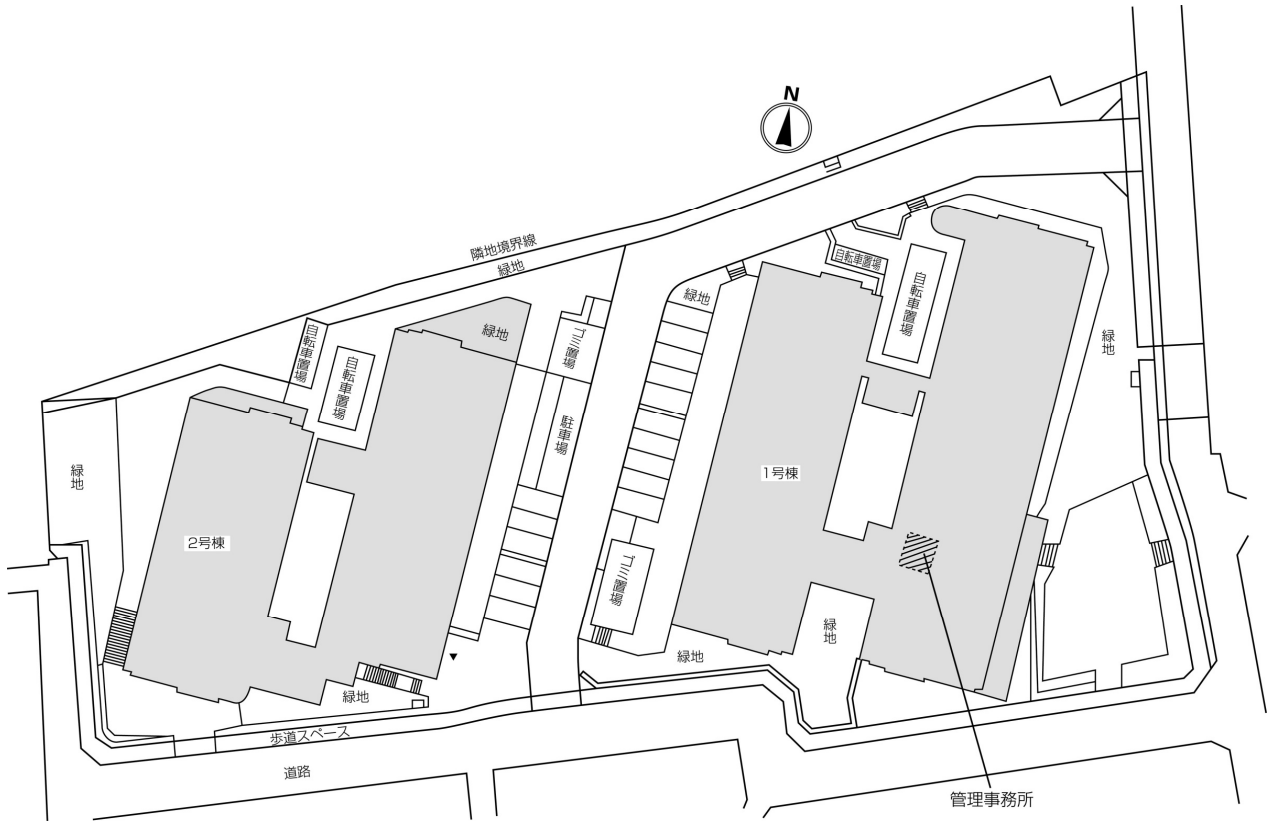

鍵の貸出場所

配置図

◇◆管理事務所以外の内見鍵貸出場所ご案内◆◇

事前にお電話にてご予約の上お越しください。

電話番号 03-3409-2244(代)

鍵の貸出場所	鍵の貸出場所	大井町窓口センター（12/29～1/3は年末年始休業） 品川区大井1-28-1 住友不動産大井町駅前ビル1階 JR京浜東北線「大井町」駅中央口西側出口より徒歩4分 東急大井町線・りんかい線「大井町」駅より徒歩5分
	営業時間	9:00 ～ 18:00
	定休日	土・日・祝日・年末年始
	貸出日時	月・火・水・木・金 9:00 ～ 15:00
	返却日時	貸出日当日、17:30まで

大井町窓口センター

鍵の貸出場所	鍵の貸出場所	公社住宅募集センター（12/29～1/3は年末年始休業） 渋谷区渋谷一丁目15番15号 テラス渋谷美竹2階 JR線、京王井の頭線、東京メトロ銀座線「渋谷」駅 宮益坂口徒歩5分 東京メトロ副都心線・半蔵門線、東急東横線・田園都市線「渋谷」駅B3または20a（エレベーター）出口徒歩1分
	営業時間	9:30 ～ 18:00
	定休日	日・祝日・年末年始
	貸出日時	月・火・水・木・金・土 9:30 ～ 15:00
	返却日時	貸出日当日、17:30まで