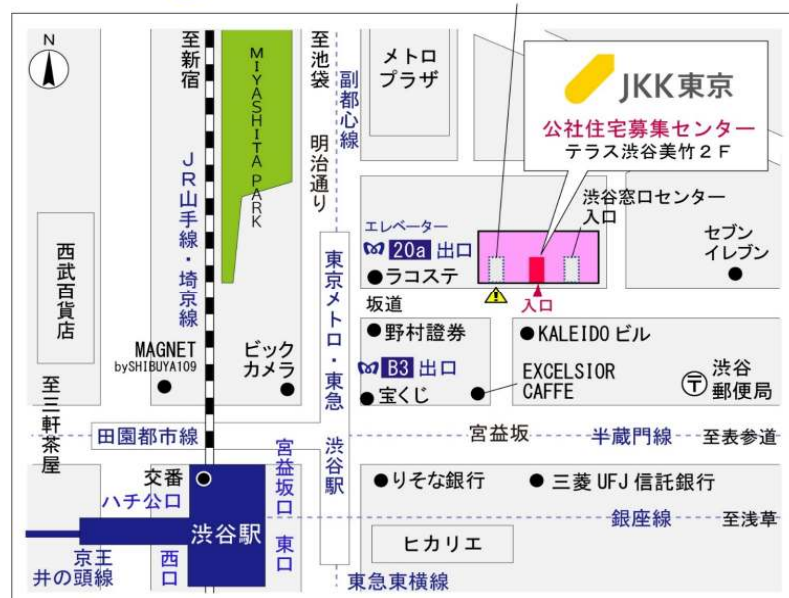

公社住宅募集センター

⚠️ 住居スペースの入口です。正面中央の入り口をご利用ください。

※鍵の本数等により貸出ができない場合がありますので、事前にご確認ください