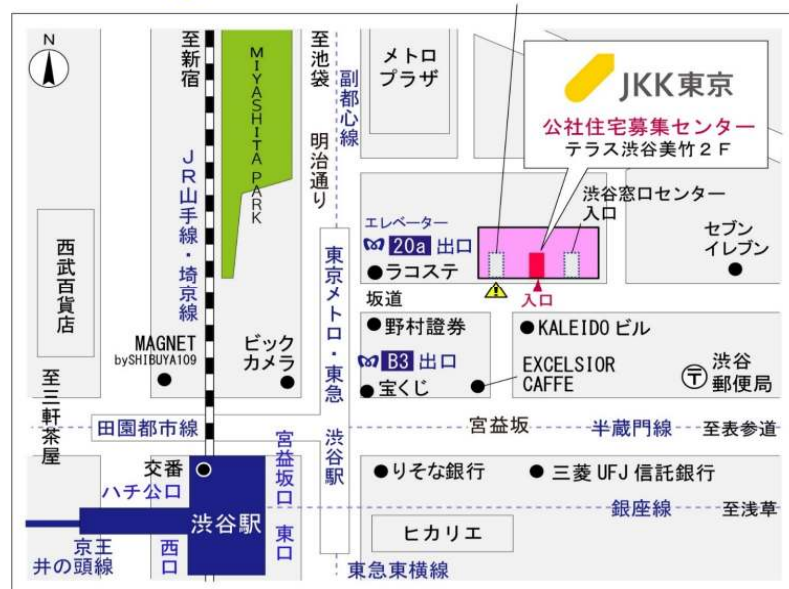

公社住宅募集センター

⚠️ 住居スペースの入口です。正面中央の入り口をご利用ください。

※鍵の本数等により貸出ができない場合がありますので、事前にご確認ください