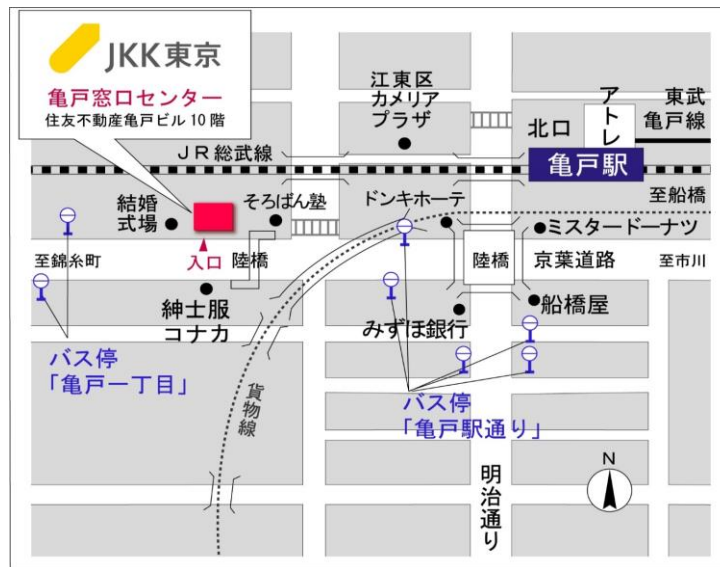

## 鍵の貸出場所

### トミンハイム東陽六丁目管理事務所

地図

# ◇◆管理事務所以外の内見鍵貸出場所ご案内◆◇

事前にお電話にてご予約の上お越しください。

電話番号 03-3409-2244(代)

鍵の貸出場所	鍵の貸出場所	<b>亀戸窓口センター（12/29～1/3は年末年始休業）</b> 江東区亀戸1-42-20 住友不動産亀戸ビル10階 JR総武線「亀戸」駅より徒歩4分、東武亀戸線「亀戸」駅より徒歩5分
	営業時間	9:00 ～ 18:00
	定休日	土・日・祝日・年末年始
	貸出日時	月・火・水・木・金 9:00 ～ 15:00
	返却日時	貸出日当日、17:30まで

亀戸窓口センター

鍵の貸出場所	鍵の貸出場所	<b>公社住宅募集センター（12/29～1/3は年末年始休業）</b> 渋谷区渋谷一丁目15番15号 テラス渋谷美竹2階 JR線、京王井の頭線、東京メトロ銀座線「渋谷」駅 宮益坂口徒歩5分 東京メトロ副都心線・半蔵門線、東急東横線・田園都市線「渋谷」駅B3または20a（エレベーター）出口徒歩1分
	営業時間	9:30 ～ 18:00
	定休日	日・祝日・年末年始
	貸出日時	月・火・水・木・金・土 9:30 ～ 15:00
	返却日時	貸出日当日、17:30まで