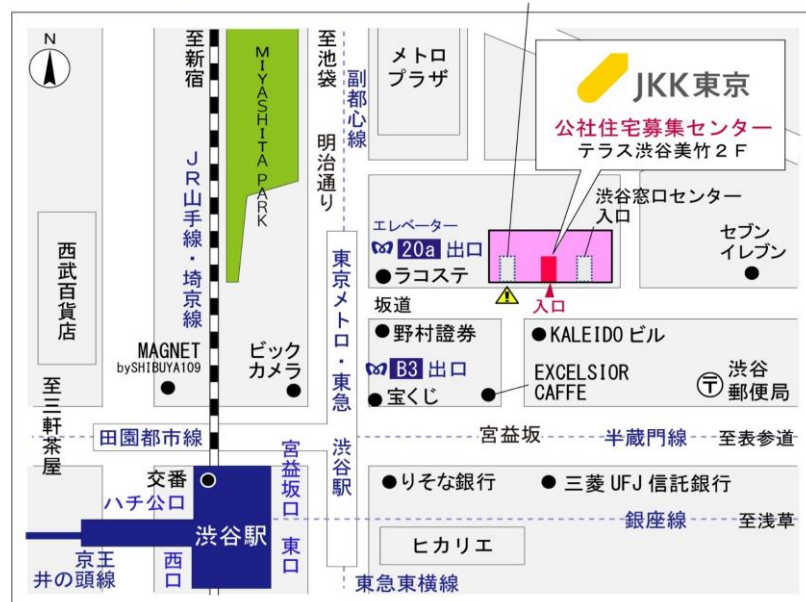

公社住宅募集センター

⚠住居スペースの入口です。正面中央の入り口をご利用ください。

※鍵の本数等により貸出ができない場合がありますので、事前にご確認ください