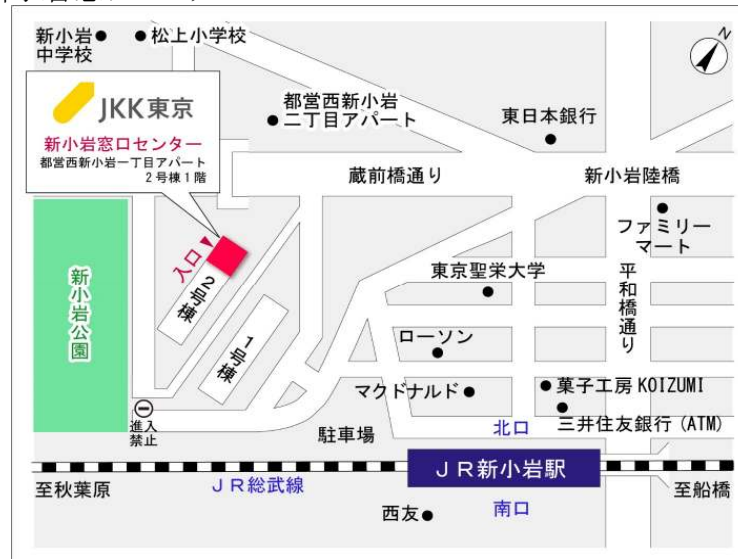

◇◆内見用鍵の貸出場所ご案内◆◇

お客様が内見される住宅の鍵の貸出場所は住宅内の管理事務所です。

下記の管理事務所へ事前にお電話にてご予約の上お越しください。

※管理事務所が定休日の場合、管轄窓口センターもしくは公社住宅募集センターでの貸出となります。
 (鍵の本数及びフロントスタッフの巡回等により貸出ができない場合がありますので、事前にご確認ください)

内見住宅および鍵の貸出場所	トミンハイム船堀三丁目管理事務所
	鍵の貸出場所 江戸川区船堀3-16-7 管理事務所 都営地下鉄新宿線「船堀駅」徒歩5分
	電話番号 03-5658-5407
	営業時間 9:00~17:00 (水曜日は15:00まで営業) (12:00~13:00は昼休み)
	定休日 木・年末年始(12/30~1/3)
	貸出日時 月・火・金・土・日 9:00~16:00 (水曜日のみ 9:00~14:00)
返却日時 貸出日当日 16:30まで (水曜日のみ14:30まで)	

トミンハイム船堀三丁目管理事務所

地図

◆◆管理事務所以外の内見鍵貸出場所ご案内◆◆

事前にお電話にてご予約の上お越しください。

電話番号 03-3409-2244(代)

鍵の貸出場所	鍵の貸出場所	新小岩窓口センター（12/29～1/3は年末年始休業） 葛飾区西新小岩1-1-2 都営西新小岩一丁目アパート2号棟1階 JR総武線「新小岩」駅北口より徒歩7分
	営業時間	9:00 ～ 18:00
	定休日	土・日・祝日・年末年始
	貸出日時	月・火・水・木・金 9:00 ～ 15:00
	返却日時	貸出日当日、17:30まで

新小岩窓口センター

鍵の貸出場所	鍵の貸出場所	公社住宅募集センター（12/29～1/3は年末年始休業） 渋谷区渋谷一丁目15番15号 テラス渋谷美竹2階 JR線、京王井の頭線、東京メトロ銀座線「渋谷」駅 宮益坂口徒歩5分 東京メトロ副都心線・半蔵門線、東急東横線・田園都市線「渋谷」駅B3または20a（エレベーター）出口徒歩1分
	営業時間	9:30 ～ 18:00
	定休日	日・祝日・年末年始
	貸出日時	月・火・水・木・金・土 9:30 ～ 15:00
	返却日時	貸出日当日、17:30まで