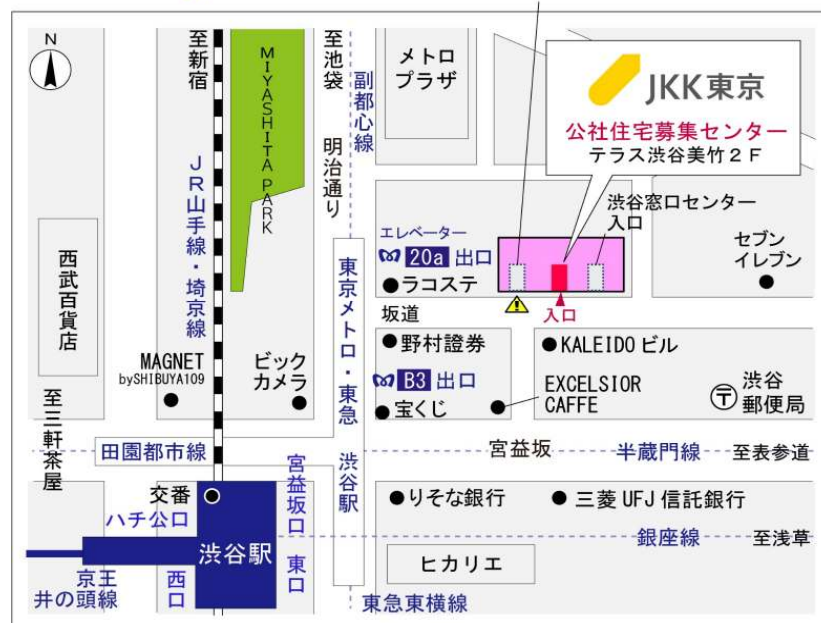

公社住宅募集センター

▲住居スペースの入口です。正面中央の入り口をご利用ください。

※鍵の本数等により貸出ができない場合がありますので、事前にご確認ください