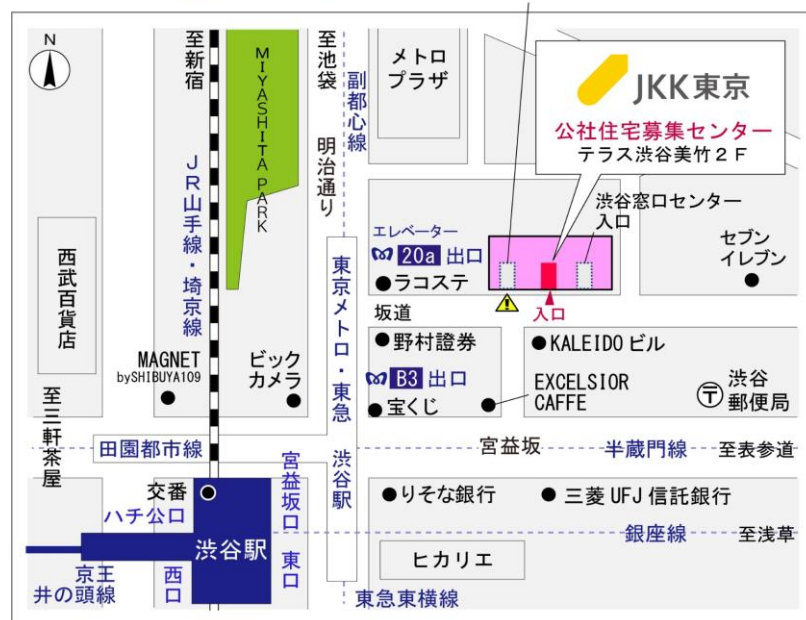

公社住宅募集センター

⚠ 住居スペースの入口です。正面中央の入り口をご利用ください。

※鍵の本数等により貸出ができない場合がありますので、事前にご確認ください