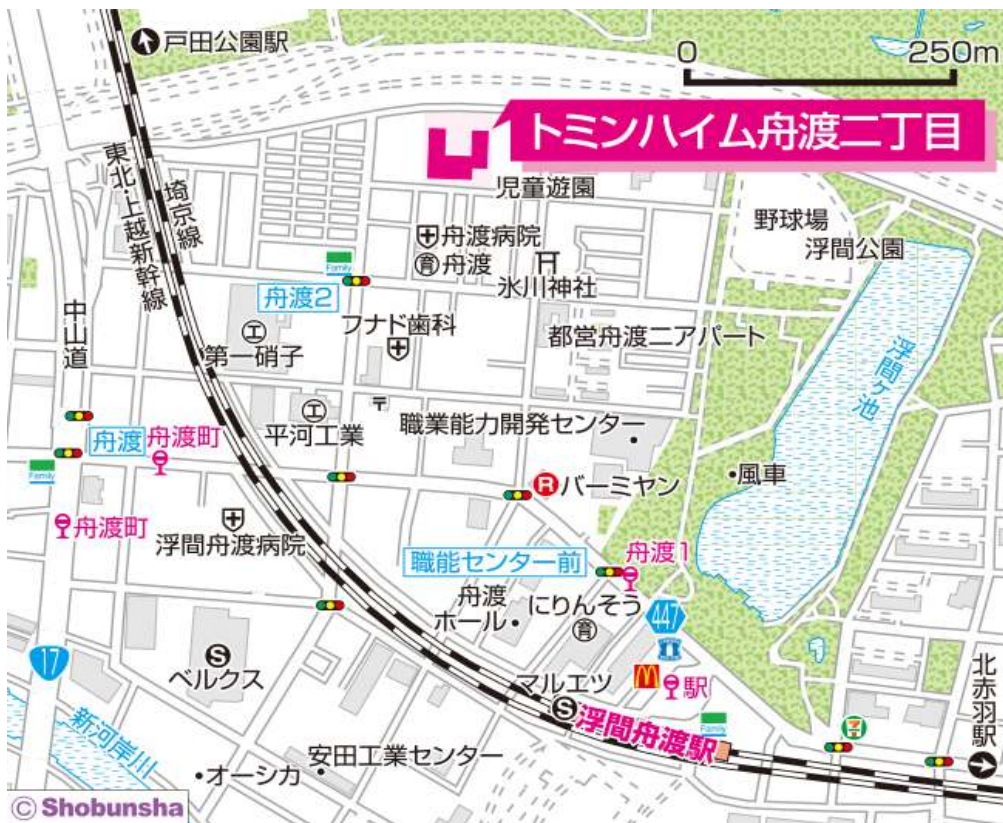

# ◇◆内見用鍵の貸出場所ご案内◆◇

お客様が内見される住宅の鍵の貸出場所は住宅内の管理事務所です。

下記の管理事務所へ事前にお電話にてご予約の上お越しください。

※管理事務所が定休日の場合、管轄窓口センターもしくは公社住宅募集センターでの貸出となります。  
(鍵の本数及びフロントスタッフの巡回等により貸出ができない場合がありますので、事前にご確認ください)

内見住宅および鍵の貸出場所	鍵の貸出場所	<b>トミンハイム舟渡二丁目管理事務所</b> 板橋区舟渡2-31 管理事務所 J R埼京線「浮間舟渡駅」徒歩9分
	電話番号	03-5970-3293
	営業時間	9:00~17:00 (水は15:00まで営業) (12:00~13:00は昼休み)
	定休日	木・年末年始(12/30~1/3)
	貸出日時	月・火・金・土・日 9:00~16:00 (水曜のみ9:00~14:00)
	返却日時	貸出日当日、16:30まで (水曜のみ14:30まで)

## トミンハイム舟渡二丁目管理事務所

地図

目白窓口センター

鍵の貸出場所	鍵の貸出場所	<b>公社住宅募集センター（12/29～1/3は年末年始休業）</b> 渋谷区渋谷一丁目15番15号 テラス渋谷美竹2階 JR線、京王井の頭線、東京メトロ銀座線「渋谷」駅 宮益坂口徒歩5分 東京メトロ副都心線・半蔵門線、東急東横線・田園都市線「渋谷」駅B3または20a（エレベーター）出口徒歩1分
	営業時間	9:30 ～ 18:00
	定休日	日・祝日・年末年始
	貸出日時	月・火・水・木・金・土 9:30 ～ 15:00
	返却日時	貸出日当日、17:30まで