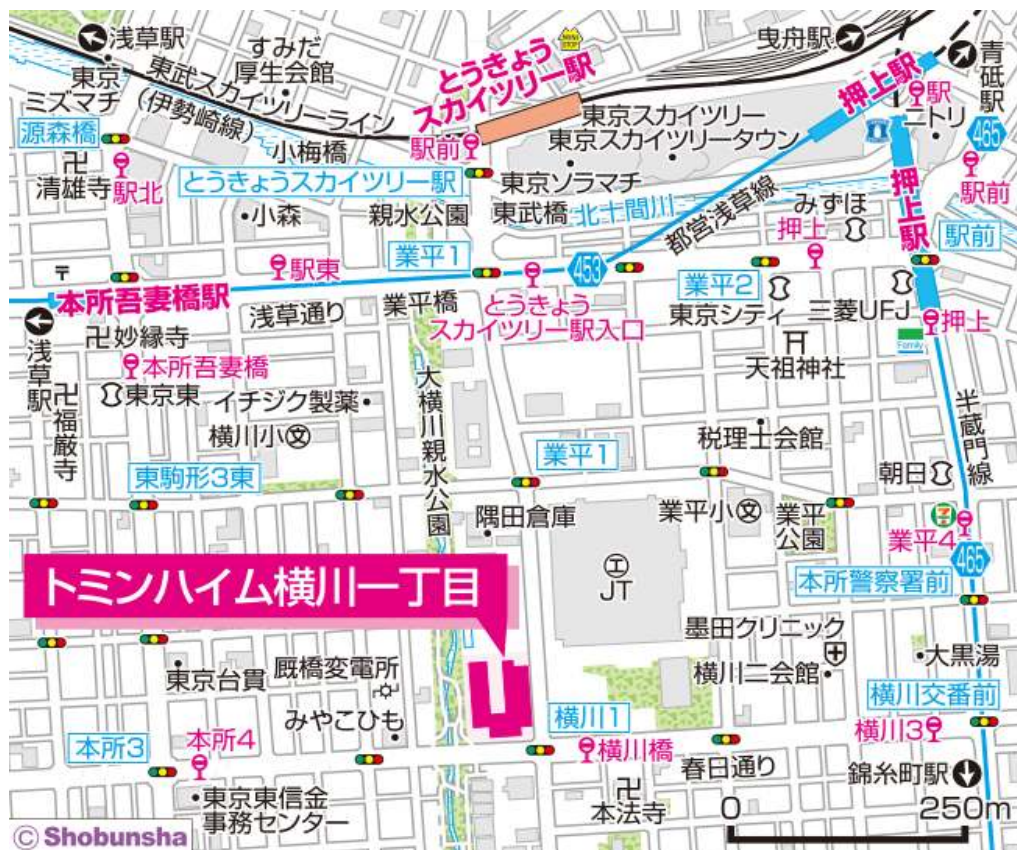

◇◆内見用鍵の貸出場所ご案内◆◇

お客様が内見される住宅の鍵の貸出場所は住宅内の管理事務所です。

下記の管理事務所へ事前にお電話にてご予約の上お越しください。

※管理事務所が定休日の場合、管轄窓口センターもしくは公社住宅募集センターでの貸出となります。
(鍵の本数及びフロントスタッフの巡回等により貸出ができない場合がありますので、事前にご確認ください)

内見住宅および鍵の貸出場所	鍵の貸出場所	トミンハイム横川一丁目管理事務所 墨田区横川1-15-1 管理事務所
	電話番号	03-3623-6919
	営業時間	9:00~17:00 (水曜日は15:00まで営業) (12:00~13:00は昼休み)
	定休日	木・年末年始(12/30~1/3)
	貸出日時	月・火・金・土・日 9:00~16:00 (水曜日のみ9:00~14:00)
	返却日時	貸出日当日 16:30まで (水曜日のみ14:30まで)

鍵の貸出場所

トミンハイム横川一丁目管理事務所

地図

◇◆管理事務所以外の内見鍵貸出場所ご案内◆◇

事前にお電話にてご予約の上お越しください。

電話番号 03-3409-2244(代)

鍵の貸出場所	鍵の貸出場所	亀戸窓口センター（12/29～1/3は年末年始休業） 江東区亀戸1-42-20 住友不動産亀戸ビル10階 JR総武線「亀戸」駅より徒歩4分、東武亀戸線「亀戸」駅より徒歩5分
	営業時間	9:00 ～ 18:00
	定休日	土・日・祝日・年末年始
	貸出日時	月・火・水・木・金 9:00 ～ 15:00
	返却日時	貸出日当日、17:30まで

亀戸窓口センター

鍵の貸出場所	鍵の貸出場所	公社住宅募集センター（12/29～1/3は年末年始休業） 渋谷区渋谷一丁目15番15号 テラス渋谷美竹2階 JR線、京王井の頭線、東京メトロ銀座線「渋谷」駅 宮益坂口徒歩5分 東京メトロ副都心線・半蔵門線、東急東横線・田園都市線「渋谷」駅B3または20a（エレベーター）出口徒歩1分
	営業時間	9:30 ～ 18:00
	定休日	日・祝日・年末年始
	貸出日時	月・火・水・木・金・土 9:30 ～ 15:00
	返却日時	貸出日当日、17:30まで