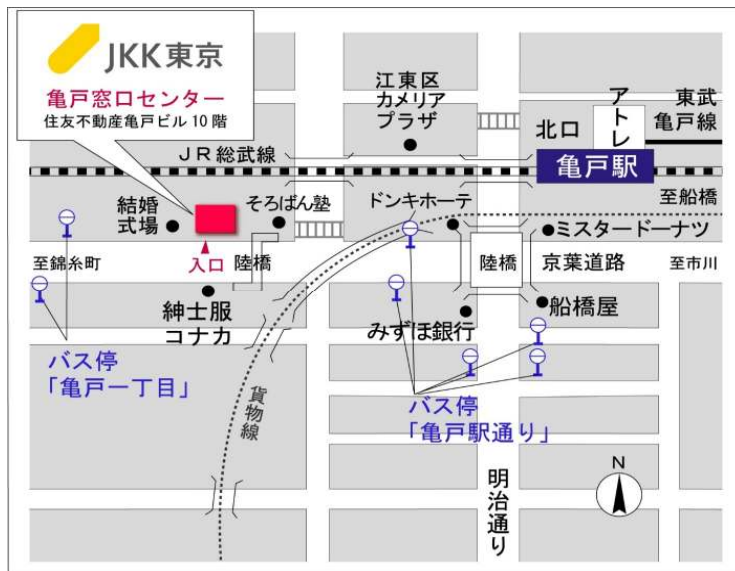

◇◆内見用鍵の貸出場所ご案内◆◇

お客様が内見される住宅の鍵の貸出場所は住宅内の管理事務所です。

下記の管理事務所へ事前にお電話にてご予約の上お越しください。

※管理事務所が定休日の場合、管轄窓口センターもしくは公社住宅募集センターでの貸出となります。
(鍵の本数及びフロントスタッフの巡回等により貸出ができない場合がありますので、事前にご確認ください)

内見住宅および鍵の貸出場所	鍵の貸出場所	トミンハイム横川一丁目管理事務所 墨田区横川1-15-1 管理事務所
	電話番号	03-3623-6919
	営業時間	9:00~17:00 (水曜日は15:00まで営業) (12:00~13:00は昼休み)
	定休日	木・年末年始(12/30~1/3)
	貸出日時	月・火・金・土・日 9:00~16:00 (水曜日のみ9:00~14:00)
	返却日時	貸出日当日 16:30まで (水曜日のみ14:30まで)

鍵の貸出場所

トミンハイム横川一丁目管理事務所

地図

◇◆管理事務所以外の内見鍵貸出場所ご案内◆◇

事前にお電話にてご予約の上お越しください。

電話番号 03-3409-2244(代)

鍵の貸出場所	鍵の貸出場所	亀戸窓口センター（12/29～1/3は年末年始休業） 江東区亀戸1-42-20 住友不動産亀戸ビル10階 JR総武線「亀戸」駅より徒歩4分、東武亀戸線「亀戸」駅より徒歩5分
	営業時間	9:00 ～ 18:00
	定休日	土・日・祝日・年末年始
	貸出日時	月・火・水・木・金 9:00 ～ 15:00
	返却日時	貸出日当日、17:30まで

亀戸窓口センター

鍵の貸出場所	鍵の貸出場所	公社住宅募集センター（12/29～1/3は年末年始休業） 渋谷区渋谷一丁目15番15号 テラス渋谷美竹2階 JR線、京王井の頭線、東京メトロ銀座線「渋谷」駅 宮益坂口徒歩5分 東京メトロ副都心線・半蔵門線、東急東横線・田園都市線「渋谷」駅B3または20a（エレベーター）出口徒歩1分
	営業時間	9:30 ～ 18:00
	定休日	日・祝日・年末年始
	貸出日時	月・火・水・木・金・土 9:30 ～ 15:00
	返却日時	貸出日当日、17:30まで