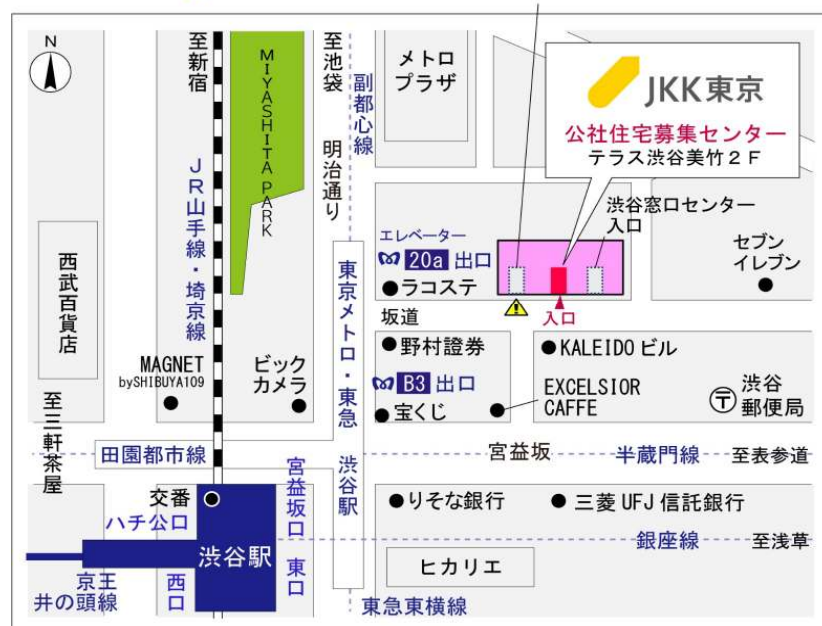

公社住宅募集センター

⚠住居スペースの入口です。正面中央の入り口をご利用ください。

※鍵の本数等により貸出ができない場合がありますので、事前にご確認ください