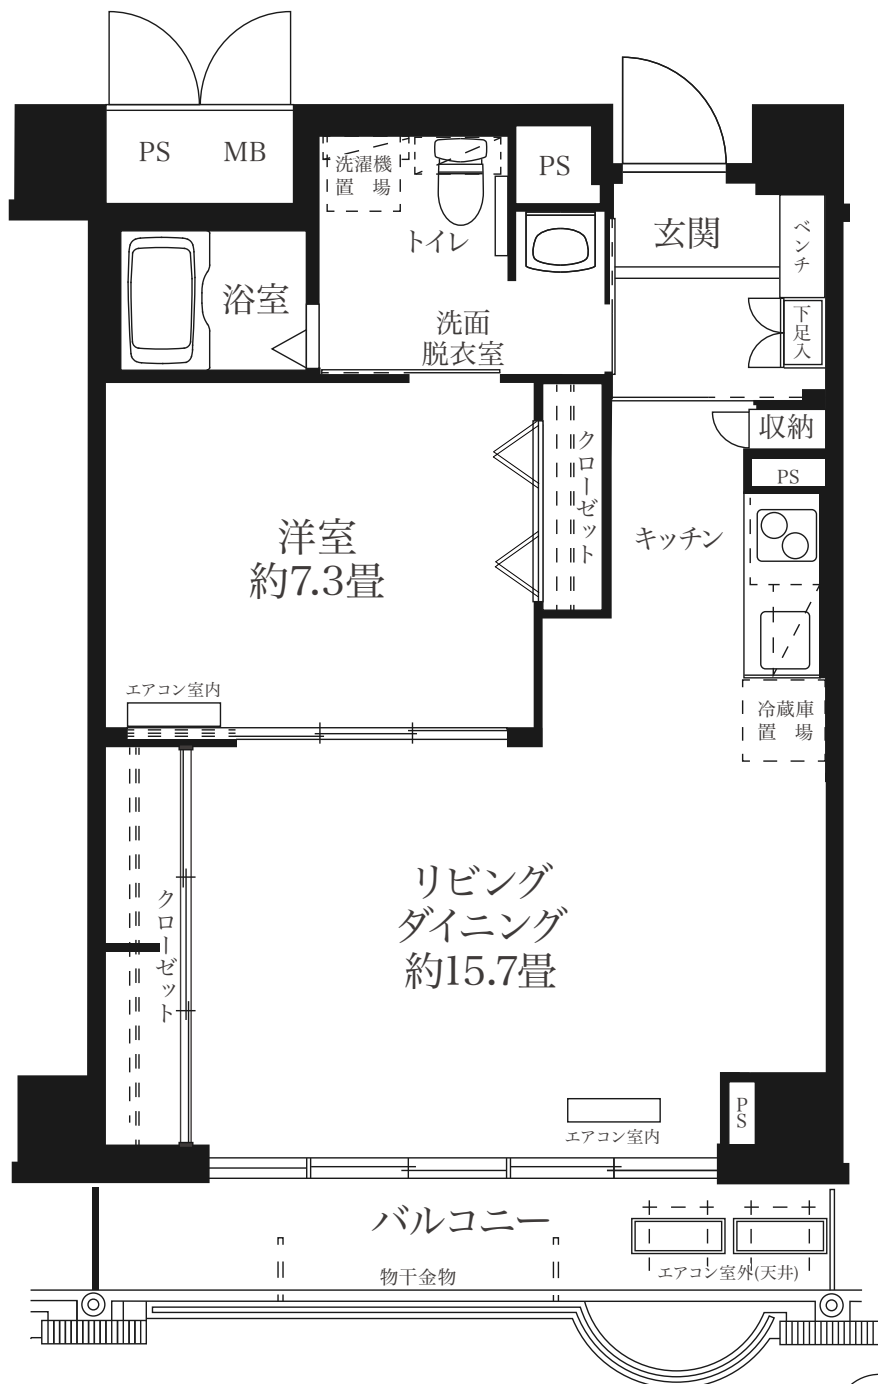

F  
type

1LDK | 居室専有積 57.24㎡

- バルコニー面積 ……8.62㎡
- 合計 ……65.86㎡

洋室の引き戸を開ければリビング・ダイニングと合わせて約23畳の伸びやかな空間が広がります。2カ所のクローゼットをはじめキッチン・玄関・トイレにもゆとりを確保しました。

※寸法・面積はすべて壁芯により表示してあります。※居室専用面積には、室内のPS面積を含みます。  
※図面と現況が異なる場合は、現況を優先します。※全室にクローゼット・浴室・洗面所・ミニキッチンを完備しています。