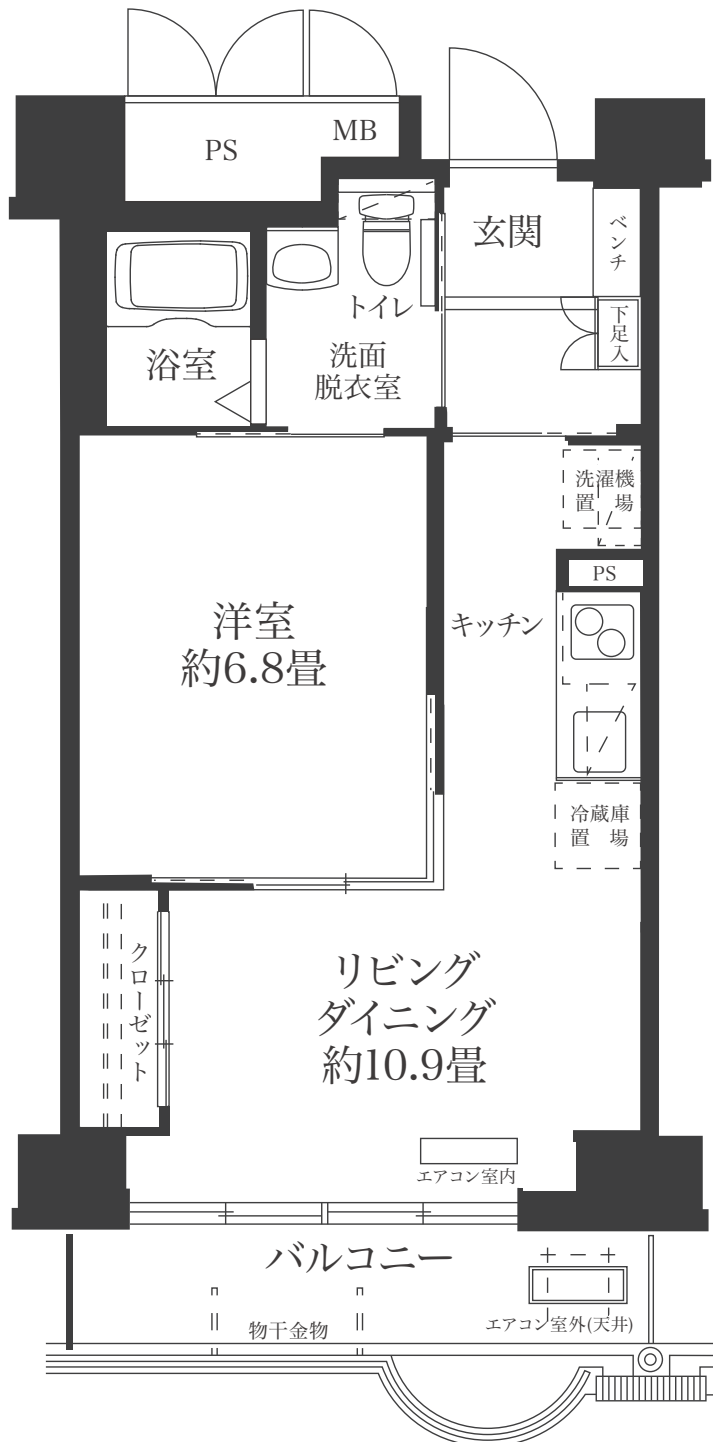

D
type

1LDK | 居室専有面積 42.68m²

●バルコニー面積 …… 6.62m²

●合計 …… 49.30m²

引き戸を開放すればリビングダイニングと一体利用ができる洋室。トイレは洋室側と廊下側から出入りできる便利な2ウェイ動線です。

※寸法・面積はすべて壁芯により表示してあります。※居室専用面積には、室内のPS面積を含みます。
※図面と現況が異なる場合は、現況を優先します。※全室にクローゼット・浴室・洗面所・ミニキッチンを完備しています。