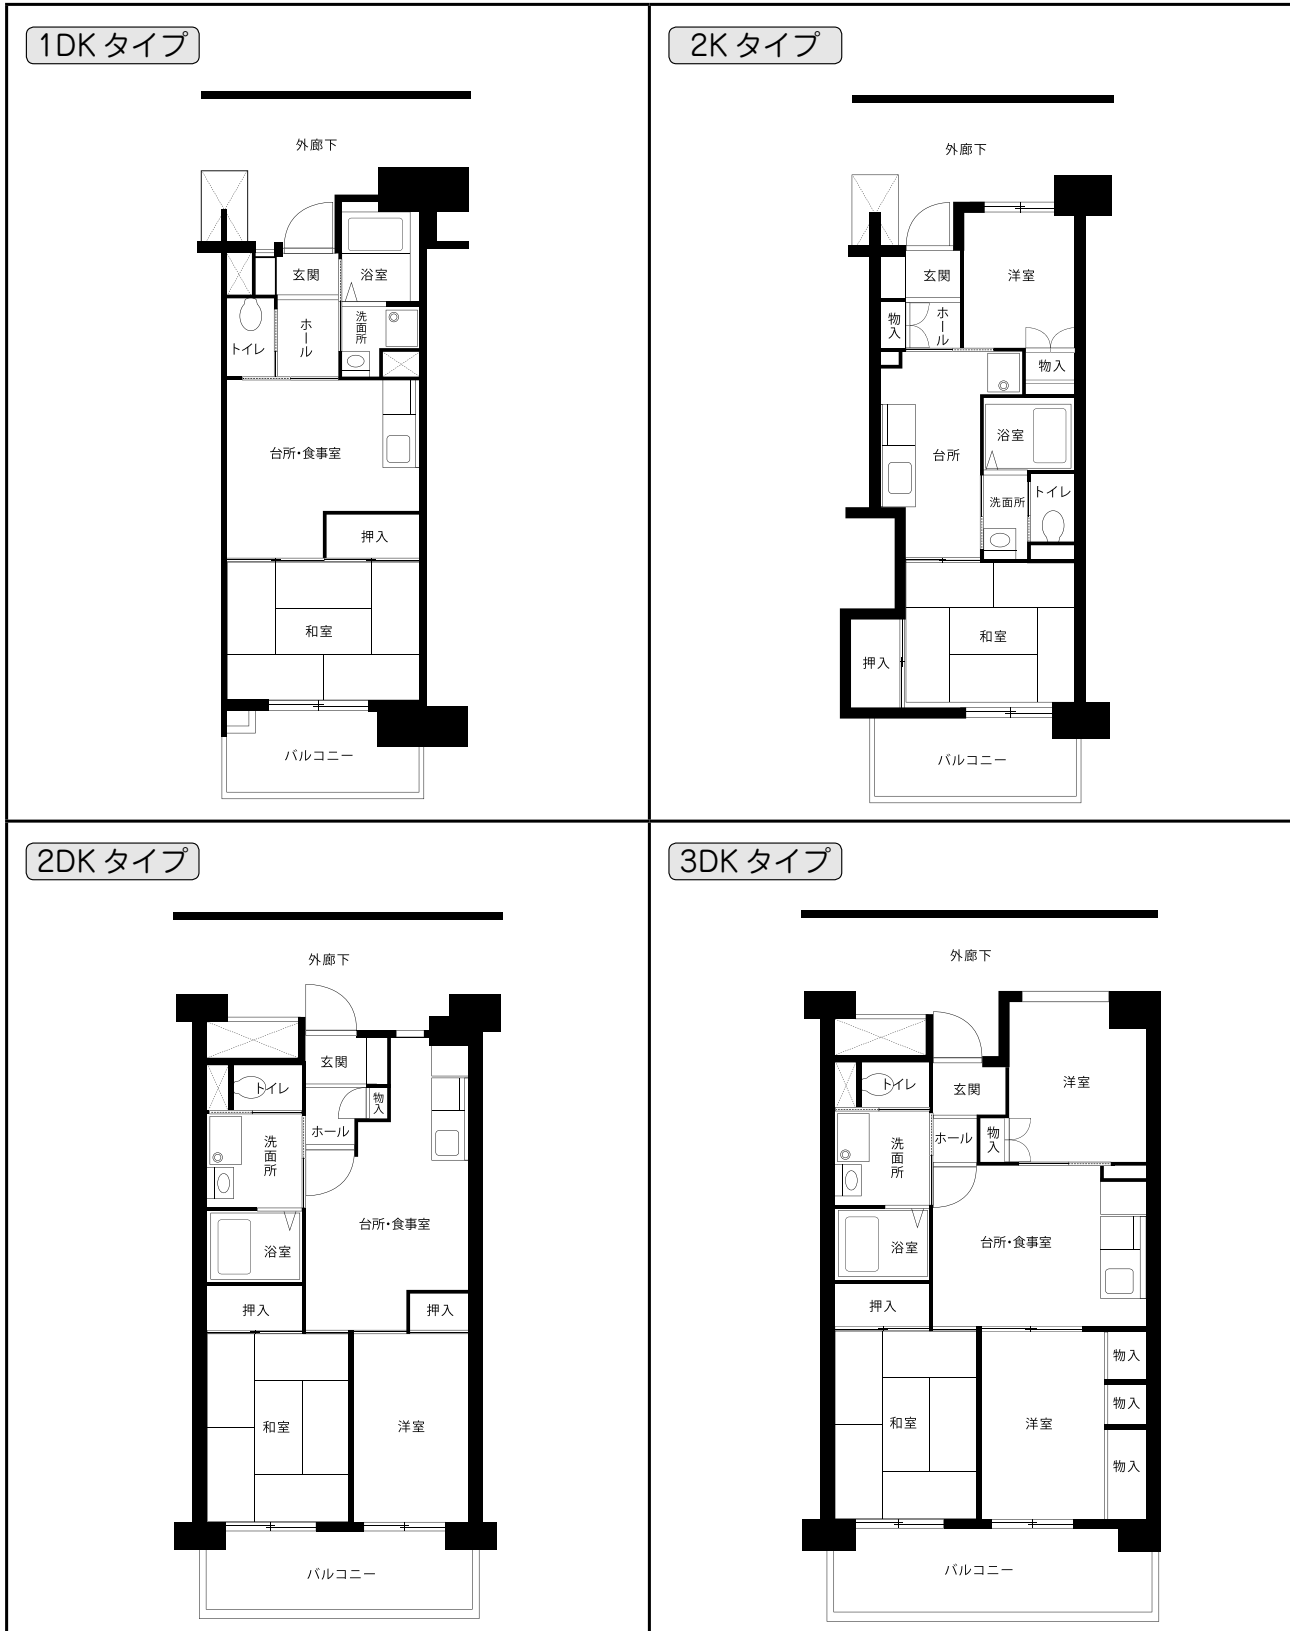

標準間取り図 (平成3年度以降建設住宅の一部)

これは標準的な間取り図です。実際と異なることがあります。

「標準間取り」について

- ここに掲載されているものは、標準的な間取りです。
バルコニーの形、左右反転タイプ等、住宅によって異なる場合があります。
- 「標準間取り」と実際が異なる場合は、現況を優先とします。
- 住戸の方位は入居する号棟等により異なりますので、掲載できません。