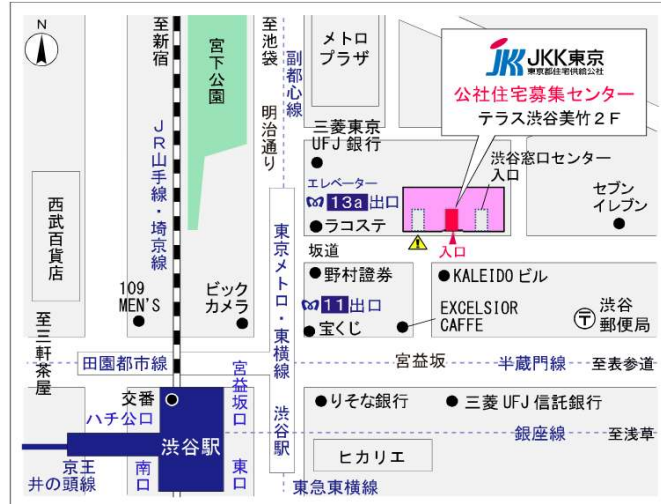

◇◆内見用鍵の貸出場所ご案内◆◇

事前にお電話にてご予約の上お越しください。

電話番号 03-3409-2244(代)
 ※受付時間/9:30～18:00 定休日/日・祝日・年末年始

鍵の貸出場所	鍵の貸出場所	新小岩窓口センター（12/29～1/3は年末年始休業） 葛飾区西新小岩1-1-2 都営西新小岩一丁目アパート2号棟1階 JR総武線「新小岩」駅北口から徒歩7分
	営業時間	9:00 ～ 18:00（12:00 ～ 13:00は昼休み）
	定休日	土・日・祝日・年末年始
	貸出日時	月・火・水・木・金 9:00 ～ 15:00
	返却日時	貸出日当日、17:30まで

新小岩窓口センター

鍵の貸出場所	鍵の貸出場所	公社住宅募集センター（12/29～1/3は年末年始休業） 渋谷区渋谷一丁目15番15号 テラス渋谷美竹2階 JR線、東急東横線、京王井の頭線、東京メトロ「渋谷」駅東口徒歩5分
	営業時間	9:30 ～ 18:00
	定休日	日・祝日・年末年始
	貸出日時	月・火・水・木・金・土 9:30 ～ 15:00
	返却日時	貸出日当日、17:30まで

公社住宅募集センター

▲1番渋谷駅寄りの入り口は**住宅の入り口**です。お間違えないよう、ご注意ください。

※鍵の本数等により貸出ができない場合がありますので、事前にご確認ください