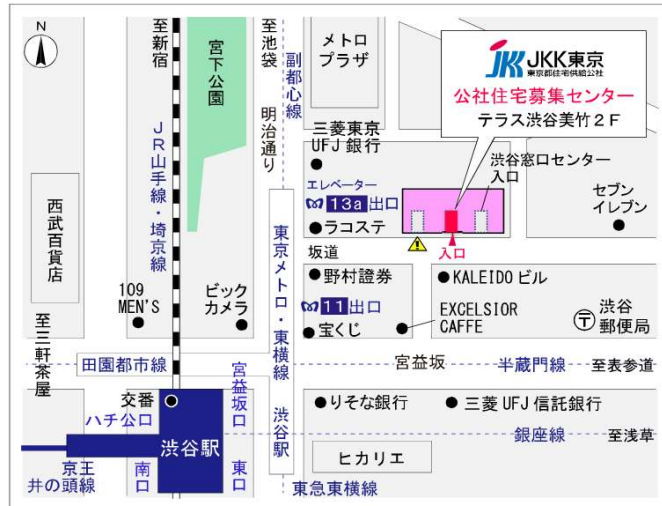

◆◆内見用鍵の貸出場所ご案内◆◆

事前にお電話にてご予約の上お越しください。

電話番号 03-3409-2244(代)
 ※受付時間/9:30~18:00 定休日/日・祝日・年末年始

鍵の貸出場所	鍵の貸出場所	目白窓口センター（12/29~1/3は年末年始休業） 豊島区目白2-1-1 目白NTビル5階（1階はJR東日本情報システム） JR山手線「目白」駅下車 徒歩8分、東京メトロ副都心線「雑司が谷」駅下車 3出口から徒歩3分 他
	営業時間	9:00 ~ 18:00（12:00 ~ 13:00は昼休み）
	定休日	土・日・祝日・年末年始
	貸出日時	月・火・水・木・金 9:00 ~ 15:00
	返却日時	貸出日当日、17:30まで

目白窓口センター

鍵の貸出場所	鍵の貸出場所	公社住宅募集センター（12/29~1/3は年末年始休業） 渋谷区渋谷一丁目15番15号 テラス渋谷美竹2階 JR線、東急東横線、京王井の頭線、東京メトロ「渋谷」駅東口徒歩5分
	営業時間	9:30 ~ 18:00
	定休日	日・祝日・年末年始
	貸出日時	月・火・水・木・金・土 9:30 ~ 15:00
	返却日時	貸出日当日、17:30まで

公社住宅募集センター

▲1番渋谷駅寄りの入り口は**住宅の入り口**です。お間違えないよう、ご注意ください。

※鍵の本数等により貸出ができない場合がありますので、事前にご確認ください