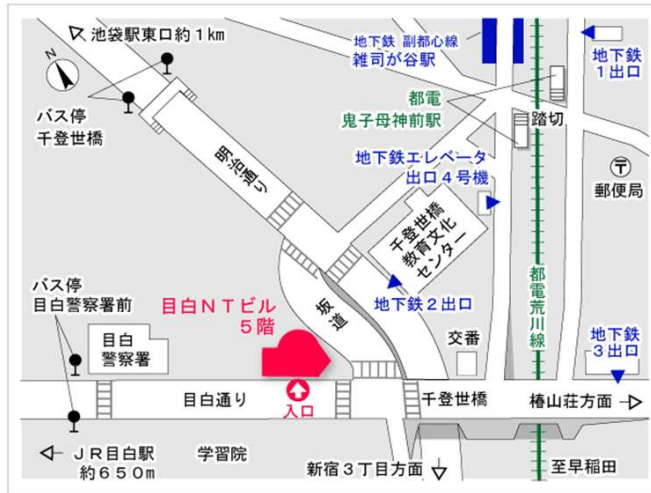

◆◆内見用鍵の貸出場所ご案内◆◆

事前にお電話にてご予約の上お越しください。

電話番号 03-3409-2244(代)
 ※受付時間/9:30~18:00 定休日/日・祝日・年末年始

鍵の貸出場所	鍵の貸出場所	目白窓口センター（12/29~1/3は年末年始休業） 豊島区目白2-1-1 目白NTビル5階（1階はJR東日本情報システム） JR山手線「目白」駅下車 徒歩8分、東京メトロ副都心線「雑司が谷」駅下車 3出口から徒歩3分 他
	営業時間	9:00 ~ 18:00（12:00 ~ 13:00は昼休み）
	定休日	土・日・祝日・年末年始
	貸出日時	月・火・水・木・金 9:00 ~ 15:00
	返却日時	貸出日当日、17:30まで

目白窓口センター

鍵の貸出場所	鍵の貸出場所	公社住宅募集センター（12/29~1/3は年末年始休業） 渋谷区渋谷一丁目15番15号 テラス渋谷美竹2階 JR線、東急東横線、京王井の頭線、東京メトロ「渋谷」駅東口徒歩5分
	営業時間	9:30 ~ 18:00
	定休日	日・祝日・年末年始
	貸出日時	月・火・水・木・金・土 9:30 ~ 15:00
	返却日時	貸出日当日、17:30まで

公社住宅募集センター

▲1番渋谷駅寄りの入り口は**住宅の入り口**です。お間違えないよう、ご注意ください。

※鍵の本数等により貸出ができない場合がありますので、事前にご確認ください