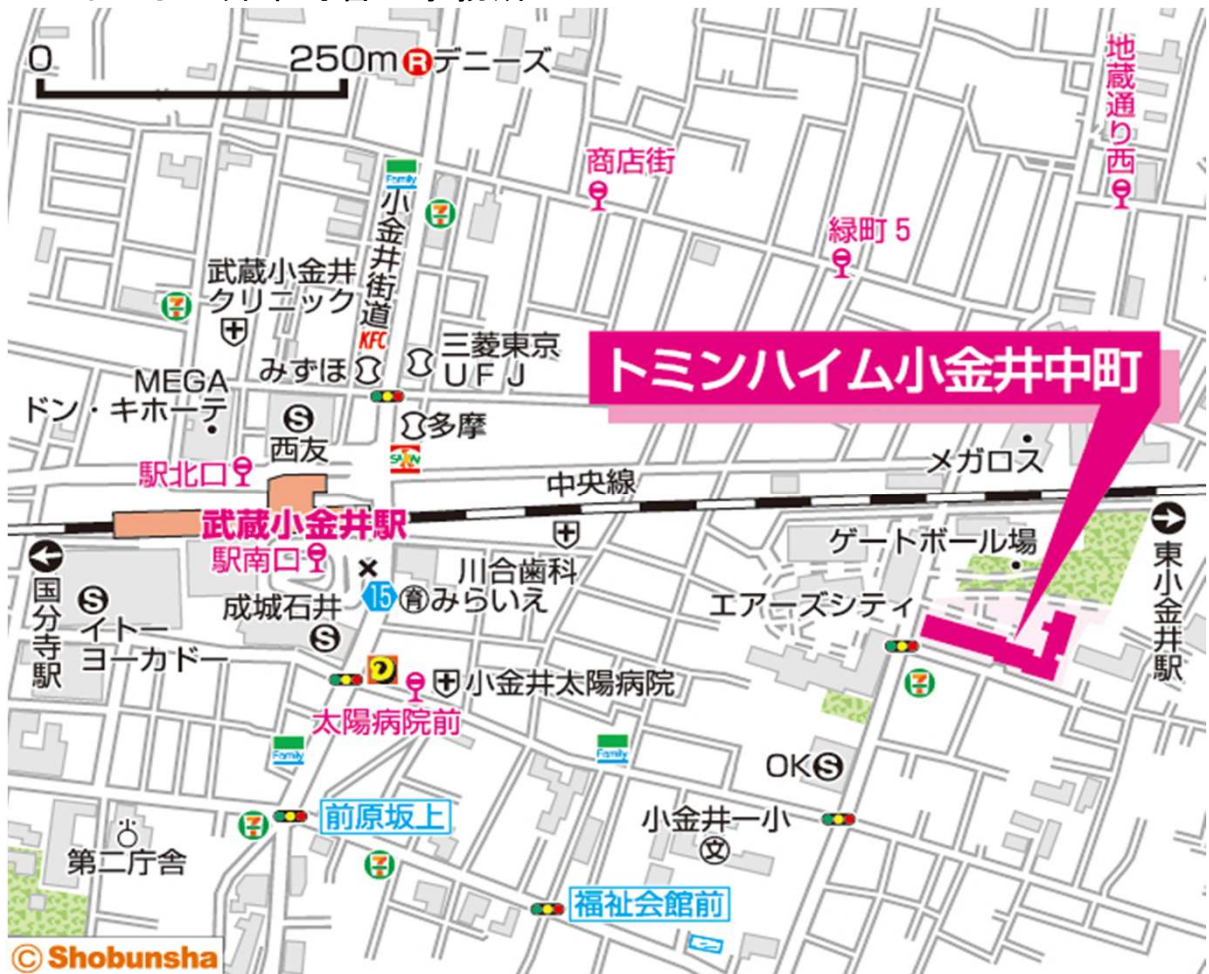

◇◆内見用鍵の貸出場所ご案内◆◇

お客様が内見される住宅の鍵の貸出場所は住宅内の管理事務所です。

下記の管理事務所へ事前にお電話にてご予約の上お越しください。

(鍵の本数及び管理員の巡回等により貸出ができない場合がありますので、事前にご確認ください)

内見住宅および鍵の貸出場所	トミンハイム小金井中町管理事務所
	鍵の貸出場所
	小金井市中町3-19-12 管理事務所
	JR中央線「武蔵小金井駅」下車 徒歩10分
	電話番号
	042-383-9601
	営業時間
9:00~17:00 (水は15:00まで営業) (12:00~13:00は昼休み)	
定休日	
木・年末年始(12/30~1/3)	
貸出日時	
月・火・金・土・日 9:00~16:00 (水曜のみ9:00~14:00)	
返却日時	
貸出日当日、16:30まで (水曜のみ14:30まで)	

鍵の貸出場所

トミンハイム小金井中町管理事務所

地図