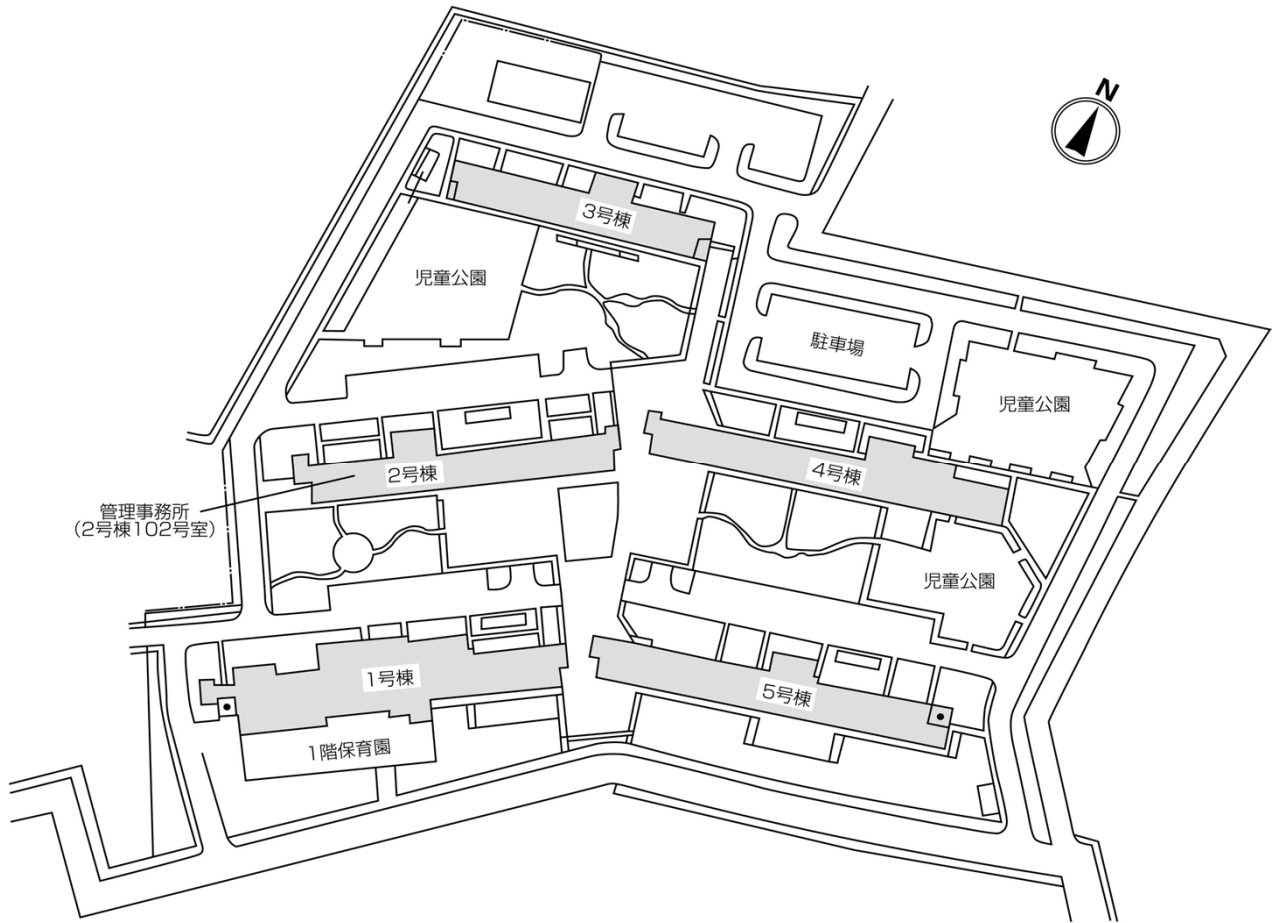

◇◆内見用鍵の貸出場所ご案内◆◇

お客様が内見される住宅の鍵の貸出場所は住宅内の管理事務所です。

下記の管理事務所へ事前にお電話にてご予約の上お越しください。

(鍵の本数及び管理員の巡回等により貸出ができない場合がありますので、事前にご確認ください)

内見住宅および鍵の貸出場所	鍵の貸出場所	宇喜田第二住宅管理事務所 江戸川区北葛西2-19-2号棟102号室 都営地下鉄新宿線「船堀駅」下車 徒歩18分 東京メトロ東西線「西葛西駅」からバス約6分「小島」下車 徒歩6分
	電話番号	03-3687-9681
	営業時間	9:00~17:00 (水曜日は15:00まで営業) (12:00~13:00は昼休み)
	定休日	木・年末年始(12/30~1/3)
	貸出日時	月・火・金・土・日 9:00~16:00 (水曜日のみ 9:00~14:00)
	返却日時	貸出日当日 16:30まで (水曜日のみ14:30まで)

鍵の貸出場所

宇喜田第二住宅管理事務所

地図

鍵の貸出場所

配置図