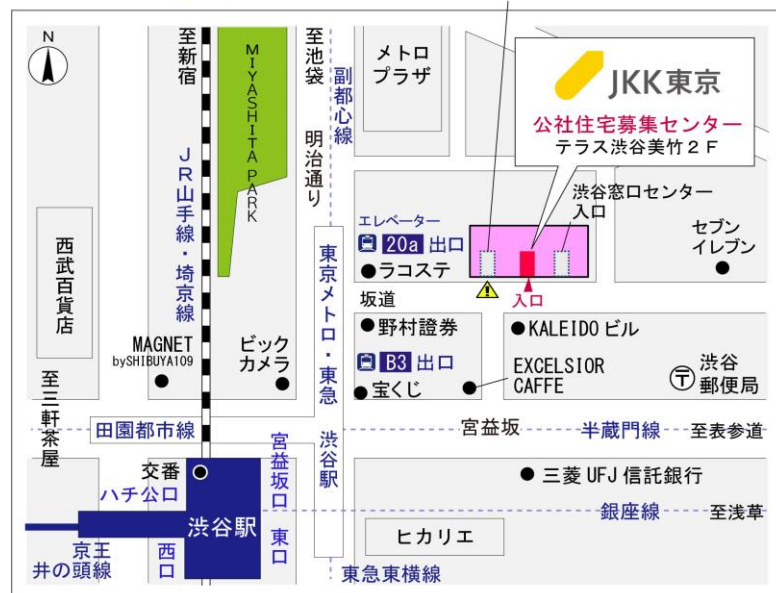

公社住宅募集センター

⚠住居スペースの入口です。正面中央の入り口をご利用ください。

※鍵の本数等により貸出ができない場合がありますので、事前にご確認ください