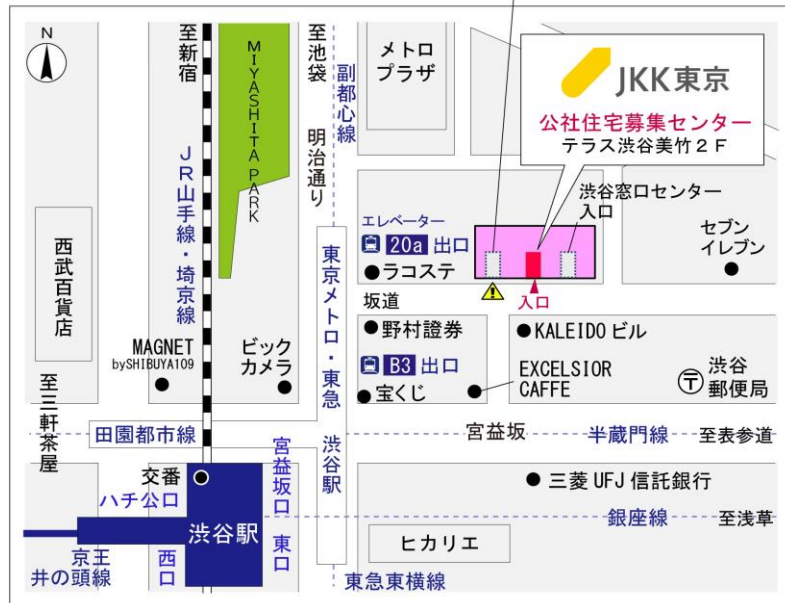

公社住宅募集センター

⚠ 住居スペースの入口です。正面中央の入り口をご利用ください。

※鍵の本数等により貸出ができない場合がありますので、事前にご確認ください