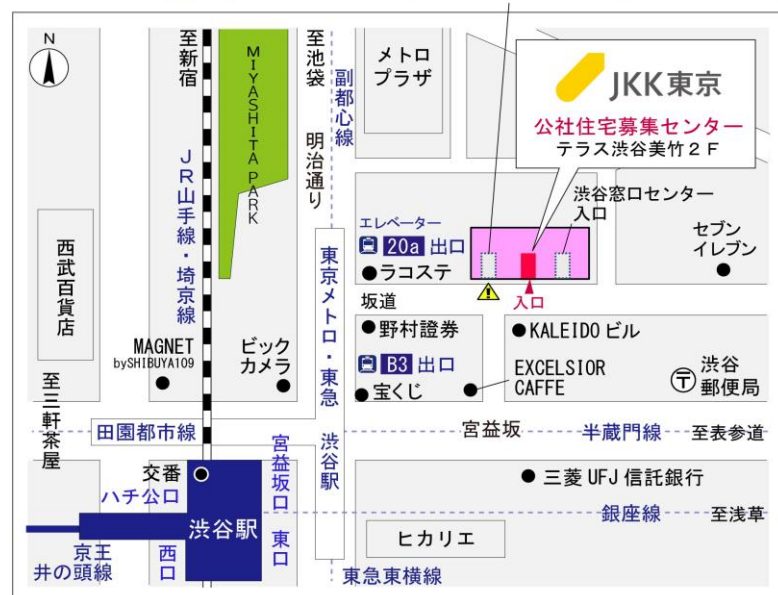

公社住宅募集センター

⚠住居スペースの入口です。正面中央の入り口をご利用ください。

※鍵の本数等により貸出ができない場合がありますので、事前にご確認ください