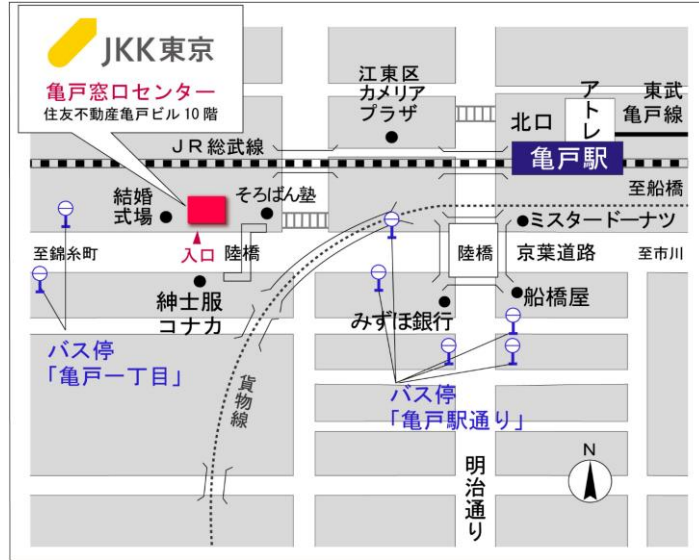

◆◆内見用鍵の貸出場所ご案内◆◆

事前にお電話にてご予約の上お越しください。

電話番号 03-3409-2244(代)

鍵の貸出場所	鍵の貸出場所	亀戸窓口センター（12/29～1/3は年末年始休業） 江東区亀戸1-42-20 住友不動産亀戸ビル10階 JR総武線「亀戸」駅より徒歩4分、東武亀戸線「亀戸」駅より徒歩5分
	営業時間	9:00 ～ 18:00
	定休日	土・日・祝日・年末年始
	貸出日時	月・火・水・木・金 9:00 ～ 15:00
	返却日時	貸出日当日、17:30まで

亀戸窓口センター

鍵の貸出場所	鍵の貸出場所	公社住宅募集センター（12/29～1/3は年末年始休業） 渋谷区渋谷一丁目15番15号 テラス渋谷美竹2階 JR線、京王井の頭線、東京メトロ銀座線「渋谷」駅 宮益坂口徒歩5分 東京メトロ副都心線・半蔵門線、東急東横線・田園都市線「渋谷」駅B3または20a（エレベーター）出口徒歩1分
	営業時間	9:30 ～ 17:00
	定休日	日・祝日・年末年始
	貸出日時	月・火・水・木・金・土 9:30 ～ 14:00
	返却日時	貸出日当日、16:30まで