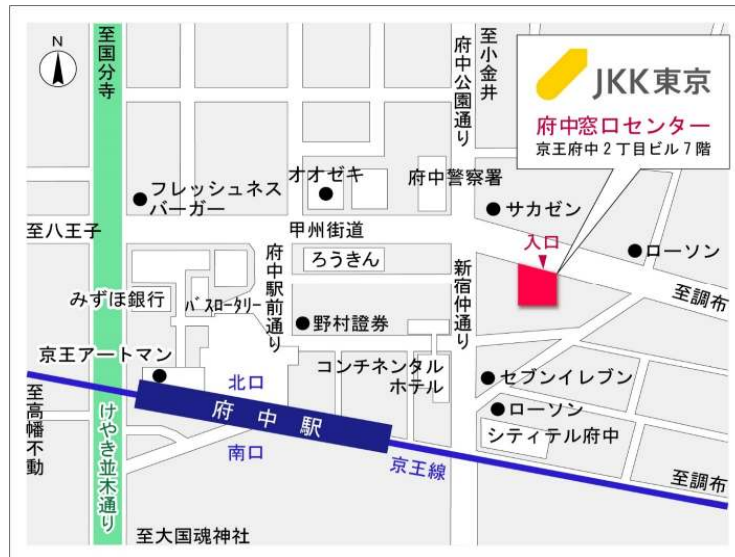

◇◆内見用鍵の貸出場所ご案内◆◇

お客様が内見される住宅の鍵の貸出場所は住宅内の管理事務所です。

下記の管理事務所へ事前にお電話にてご予約の上お越しください。

※管理事務所が定休日の場合、管轄窓口センターもしくは公社住宅募集センターでの貸出となります。
(鍵の本数及びフロントスタッフの巡回等により貸出ができない場合がありますので、事前にご確認ください)

内見住宅および鍵の貸出場所	鍵の貸出場所	平尾住宅管理事務所 稲城市平尾3-1-1-34 管理事務所 小田急多摩線「栗平」駅徒歩8分～17分 京王相模原線「若葉台」駅徒歩23分～30分 小田急小田原線・多摩線「新百合ヶ丘」駅バス約12分「平尾団地」バス停徒歩2分～10分 京王相模原線「若葉台」駅バス約13分「平尾団地」バス停徒歩2分～10分 京王相模原線「稲城」駅バス約20分「平尾団地」バス停徒歩2分～10分
	電話番号	042-331-2348
	営業時間	9:00～17:00 (水曜日は15:00まで営業) (12:00～13:00は昼休み)
	定休日	木・年末年始(12/30～1/3)
	貸出日時	月・火・金・土・日 9:00～16:00 (水曜日のみ 9:00～14:00)
	返却日時	貸出日当日 16:30まで (水曜日のみ14:30まで)

鍵の貸出場所

平尾住宅管理事務所

地図

鍵の貸出場所

配置図

◇◆管理事務所以外の内見鍵貸出場所ご案内◆◇

事前にお電話にてご予約の上お越しください。

電話番号 03-3409-2244(代)

鍵の貸出場所	鍵の貸出場所	府中窓口センター（12/29～1/3は年末年始休業） 府中市府中町2-1-14 京王府中2丁目ビル7階 京王線「府中」駅より徒歩3分
	営業時間	9:00 ～ 18:00
	定休日	土・日・祝日・年末年始
	貸出日時	月・火・水・木・金 9:00 ～ 15:00
	返却日時	貸出日当日、17:30まで

府中窓口センター

鍵の貸出場所	鍵の貸出場所	公社住宅募集センター（12/29～1/3は年末年始休業） 渋谷区渋谷一丁目15番15号 テラス渋谷美竹2階 JR線、京王井の頭線、東京メトロ銀座線「渋谷」駅 宮益坂口徒歩5分 東京メトロ副都心線・半蔵門線、東急東横線・田園都市線「渋谷」駅B3または20a (エレベーター) 出口徒歩1分
	営業時間	9:30 ～ 17:00
	定休日	日・祝日・年末年始
	貸出日時	月・火・水・木・金・土 9:30 ～ 14:00
	返却日時	貸出日当日、16:30まで