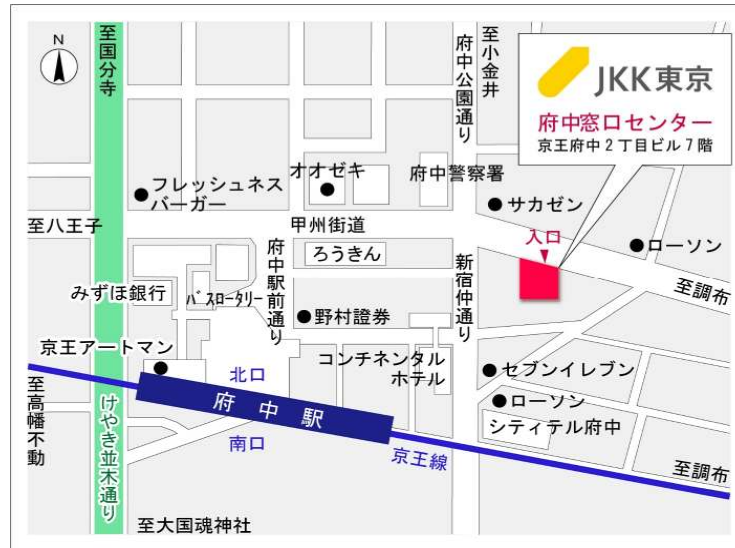

◇◆内見用鍵の貸出場所ご案内◆◇

下記の管理事務所へ事前にお電話にてご予約の上お越しください。

※管理事務所が定休日の場合、管轄窓口センターもしくは公社住宅募集センターでの貸出となります。
(鍵の本数及びフロントスタッフの巡回等により貸出ができない場合がありますので、事前にご確認ください)

内見住宅	住宅名	コーシャハイム愛宕四丁目
	住所	多摩市愛宕4-53-2、3
	交通	多摩都市モノレール「松が谷」 駅徒歩12分 京王相模原線、小田急多摩線、多摩都市モノレール「多摩センター」 駅徒歩15分 京王相模原線、小田急多摩線、多摩都市モノレール「多摩センター」 駅バス約10分「愛宕四丁目」バス停徒歩2分 京王線「聖蹟桜ヶ丘」 駅バス約22分「愛宕四丁目」バス停徒歩2分
鍵の貸出場所	愛宕第二住宅管理事務所	
	鍵の貸出場所	多摩市愛宕4-53 1号棟301号室 多摩都市モノレール「松が谷」 駅徒歩12分 京王相模原線、小田急多摩線、多摩都市モノレール「多摩センター」 駅徒歩15分 京王相模原線、小田急多摩線、多摩都市モノレール「多摩センター」 駅バス約10分「愛宕四丁目」バス停徒歩1分 京王線「聖蹟桜ヶ丘」 駅バス約22分「愛宕四丁目」バス停徒歩1分
	電話番号	042-371-0209
	営業時間	9:00~17:00 (水は15:00まで営業) (12:00~13:00は昼休み)
	定休日	木・年末年始(12/30~1/3)
	貸出日時	月・火・金・土・日 9:00~16:00 (水曜のみ9:00~14:00)
	返却日時	貸出日当日、16:30まで (水曜のみ14:30まで)

内見住宅および鍵の貸出場所

地図

内見住宅

コーシャハイム愛宕四丁目

配置図

◇◆管理事務所以外の内見鍵貸出場所ご案内◆◇

事前にお電話にてご予約の上お越しください。

電話番号 03-3409-2244(代)

鍵の貸出場所	鍵の貸出場所	府中窓口センター（12/29～1/3は年末年始休業） 府中市府中町2-1-14 京王府中2丁目ビル7階 京王線「府中」駅より徒歩3分
	営業時間	9:00 ～ 18:00
	定休日	土・日・祝日・年末年始
	貸出日時	月・火・水・木・金 9:00 ～ 15:00
	返却日時	貸出日当日、17:30まで

府中窓口センター

鍵の貸出場所	鍵の貸出場所	公社住宅募集センター（12/29～1/3は年末年始休業） 渋谷区渋谷一丁目15番15号 テラス渋谷美竹2階 JR線、京王井の頭線、東京メトロ銀座線「渋谷」駅 宮益坂口徒歩5分 東京メトロ副都心線・半蔵門線、東急東横線・田園都市線「渋谷」駅B3または20a（エレベーター）出口徒歩1分
	営業時間	9:30 ～ 17:00
	定休日	日・祝日・年末年始
	貸出日時	月・火・水・木・金・土 9:30 ～ 14:00
	返却日時	貸出日当日、16:30まで