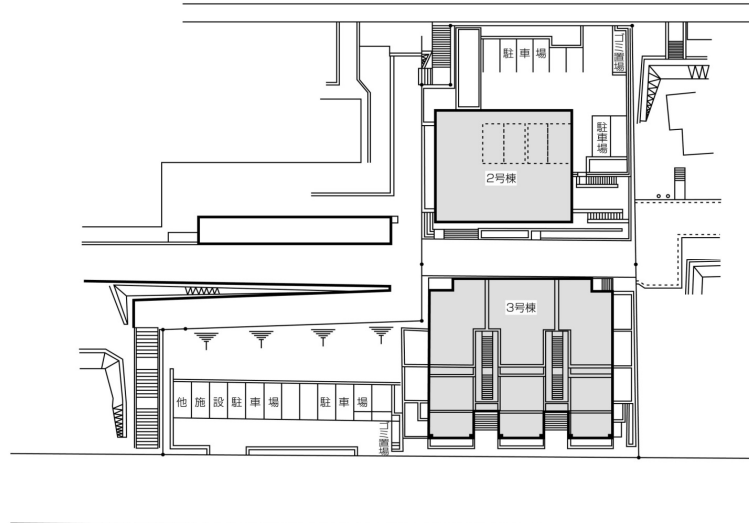

内見住宅および鍵の貸出場所

地図

内見住宅

コーシャハイム愛宕四丁目

配置図

◇◆管理事務所以外の内見鍵貸出場所ご案内◆◇

事前にお電話にてご予約の上お越しください。

電話番号 03-3409-2244(代)