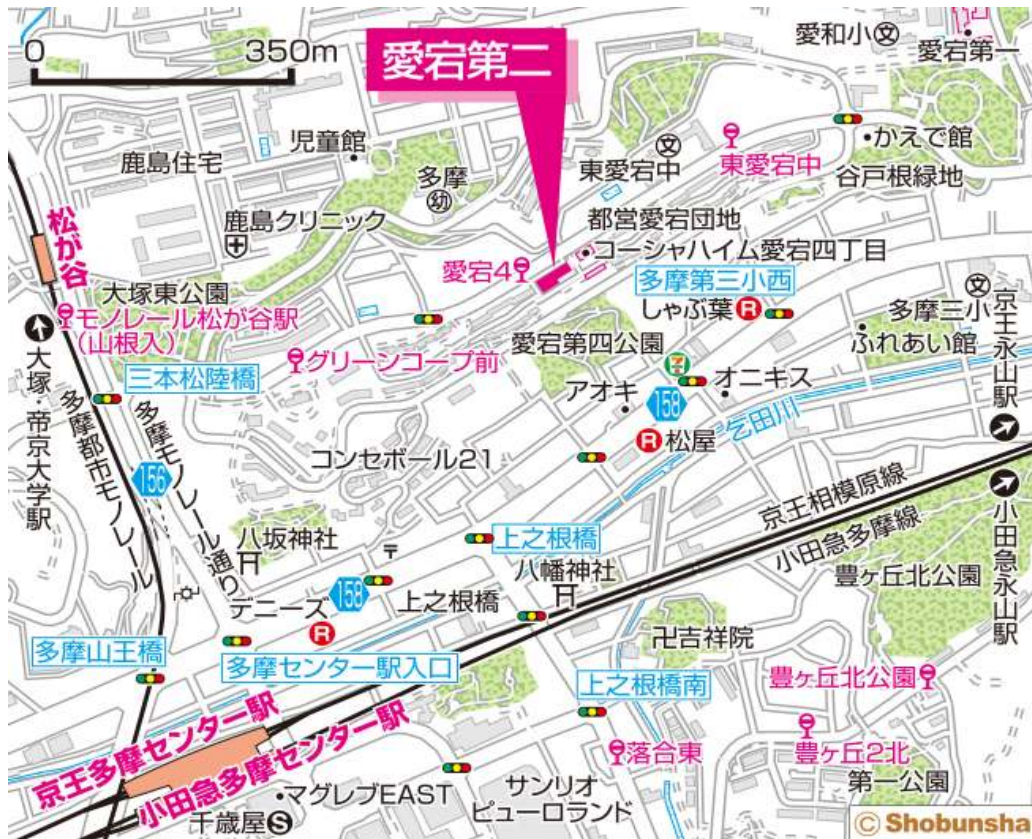

◇◆内見用鍵の貸出場所ご案内◆◇

お客様が内見される住宅の鍵の貸出場所は住宅内の管理事務所です。

下記の管理事務所へ事前にお電話にてご予約の上お越しください。

※管理事務所が定休日の場合、管轄窓口センターもしくは公社住宅募集センターでの貸出となります。
(鍵の本数及びフロントスタッフの巡回等により貸出ができない場合がありますので、事前にご確認ください)

内見住宅および鍵の貸出場所	愛宕第二住宅管理事務所
	多摩市愛宕4-53 1号棟301号室
	多摩都市モノレール「松が谷」駅徒歩12分 京王相模原線、小田急多摩線、多摩都市モノレール「多摩センター」駅徒歩15分 京王相模原線、小田急多摩線、多摩都市モノレール「多摩センター」駅バス約10分「愛宕四丁目」バス停徒歩1分 京王線「聖蹟桜ヶ丘」駅バス約22分「愛宕四丁目」バス停徒歩1分
	電話番号 042-371-0209
	営業時間 9:00~17:00 (水は15:00まで営業) (12:00~13:00は昼休み)
	定休日 木・年末年始(12/30~1/3)
貸出日時 月・火・金・土・日 9:00~16:00 (水曜のみ9:00~14:00)	
返却日時 貸出日当日、16:30まで (水曜のみ14:30まで)	

鍵の貸出場所

愛宕第二住宅管理事務所

地図

◇◆管理事務所以外の内見鍵貸出場所ご案内◆◇

事前にお電話にてご予約の上お越しください。

電話番号 03-3409-2244(代)

鍵の貸出場所	鍵の貸出場所	府中窓口センター（12/29～1/3は年末年始休業） 府中市府中町2-1-14 京王府中2丁目ビル7階 京王線「府中」駅より徒歩3分
	営業時間	9:00 ～ 18:00
	定休日	土・日・祝日・年末年始
	貸出日時	月・火・水・木・金 9:00 ～ 15:00
	返却日時	貸出日当日、17:30まで

府中窓口センター

鍵の貸出場所	鍵の貸出場所	公社住宅募集センター（12/29～1/3は年末年始休業） 渋谷区渋谷一丁目15番15号 テラス渋谷美竹2階 JR線、京王井の頭線、東京メトロ銀座線「渋谷」駅 宮益坂口徒歩5分 東京メトロ副都心線・半蔵門線、東急東横線・田園都市線「渋谷」駅B3または20a (エレベーター) 出口徒歩1分
	営業時間	9:30 ～ 17:00
	定休日	日・祝日・年末年始
	貸出日時	月・火・水・木・金・土 9:30 ～ 14:00
	返却日時	貸出日当日、16:30まで