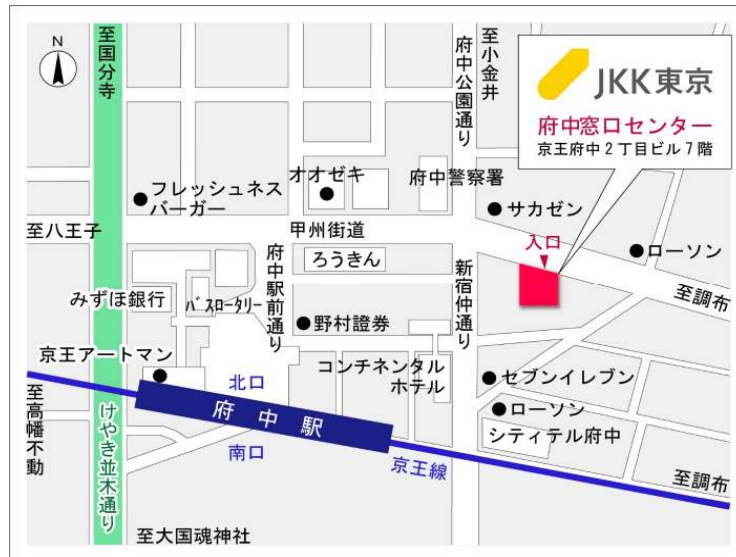

◇◆内見用鍵の貸出場所ご案内◆◇

お客様が内見される住宅の鍵の貸出場所は住宅内の管理事務所です。

下記の管理事務所へ事前にお電話にてご予約の上お越しください。

※管理事務所が定休日の場合、管轄窓口センターもしくは公社住宅募集センターでの貸出となります。
(鍵の本数及びフロントスタッフの巡回等により貸出ができない場合がありますので、事前にご確認ください)

内見住宅および鍵の貸出場所	愛宕第二住宅管理事務所
	多摩市愛宕4-53 1号棟301号室
	多摩都市モノレール「松が谷」駅徒歩12分 京王相模原線、小田急多摩線、多摩都市モノレール「多摩センター」駅徒歩15分 京王相模原線、小田急多摩線、多摩都市モノレール「多摩センター」駅バス約10分「愛宕四丁目」バス停徒歩1分 京王線「聖蹟桜ヶ丘」駅バス約22分「愛宕四丁目」バス停徒歩1分
	電話番号 042-371-0209
	営業時間 9:00~17:00 (水は15:00まで営業) (12:00~13:00は昼休み)
	定休日 木・年末年始(12/30~1/3)
貸出日時 月・火・金・土・日 9:00~16:00 (水曜のみ9:00~14:00)	
返却日時 貸出日当日、16:30まで (水曜のみ14:30まで)	

鍵の貸出場所

愛宕第二住宅管理事務所

地図

◇◆管理事務所以外の内見鍵貸出場所ご案内◆◇

事前にお電話にてご予約の上お越しください。

電話番号 03-3409-2244(代)

鍵の貸出場所	鍵の貸出場所	府中窓口センター（12/29～1/3は年末年始休業） 府中市府中町2-1-14 京王府中2丁目ビル7階 京王線「府中」駅より徒歩3分
	営業時間	9:00 ～ 18:00
	定休日	土・日・祝日・年末年始
	貸出日時	月・火・水・木・金 9:00 ～ 15:00
	返却日時	貸出日当日、17:30まで

府中窓口センター

鍵の貸出場所	鍵の貸出場所	公社住宅募集センター（12/29～1/3は年末年始休業） 渋谷区渋谷一丁目15番15号 テラス渋谷美竹2階 JR線、京王井の頭線、東京メトロ銀座線「渋谷」駅 宮益坂口徒歩5分 東京メトロ副都心線・半蔵門線、東急東横線・田園都市線「渋谷」駅B3または20a (エレベーター) 出口徒歩1分
	営業時間	9:30 ～ 17:00
	定休日	日・祝日・年末年始
	貸出日時	月・火・水・木・金・土 9:30 ～ 14:00
	返却日時	貸出日当日、16:30まで