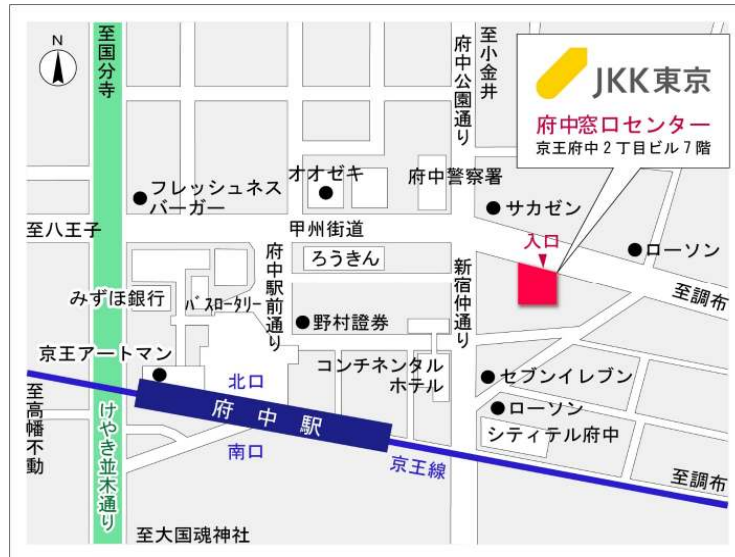

◇◆管理事務所以外の内見鍵貸出場所ご案内◆◇

事前にお電話にてご予約の上お越しください。

電話番号 03-3409-2244(代)

鍵の貸出場所	鍵の貸出場所	府中窓口センター（12/29～1/3は年末年始休業） 府中市府中町2-1-14 京王府中2丁目ビル7階 京王線「府中」駅より徒歩3分
	営業時間	9:00 ～ 18:00
	定休日	土・日・祝日・年末年始
	貸出日時	月・火・水・木・金 9:00 ～ 15:00
	返却日時	貸出日当日、17:30まで

府中窓口センター

鍵の貸出場所	鍵の貸出場所	公社住宅募集センター（12/29～1/3は年末年始休業） 渋谷区渋谷一丁目15番15号 テラス渋谷美竹2階 JR線、京王井の頭線、東京メトロ銀座線「渋谷」駅 宮益坂口徒歩5分 東京メトロ副都心線・半蔵門線、東急東横線・田園都市線「渋谷」駅B3または20a（エレベーター）出口徒歩1分
	営業時間	9:30 ～ 17:00
	定休日	日・祝日・年末年始
	貸出日時	月・火・水・木・金・土 9:30 ～ 14:00
	返却日時	貸出日当日、16:30まで