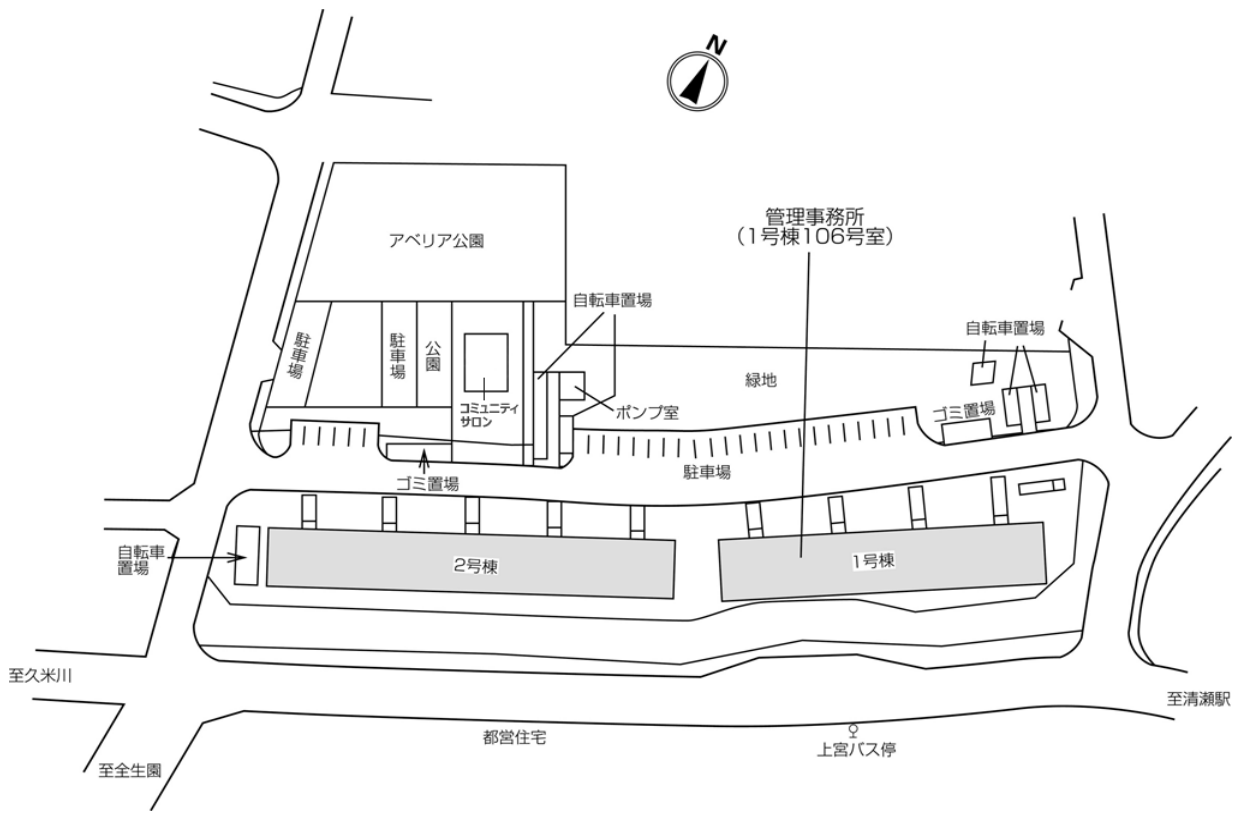

◇◆内見用鍵の貸出場所ご案内◆◇

お客様が内見される住宅の鍵の貸出場所は住宅内の管理事務所です。

下記の管理事務所へ**事前にお電話にてご予約の上お越しください。**

※管理事務所が定休日の場合、管轄窓口センターもしくは公社住宅募集センターでの貸出となります。
(鍵の本数及びフロントスタッフの巡回等により貸出ができない場合がありますので、事前にご確認ください)

内見住宅および鍵の貸出場所	梅園三丁目住宅管理事務所
	鍵の貸出場所 清瀬市梅園3-1 1号棟106号室 西武池袋線「秋津」駅徒歩18分 西武池袋線「清瀬」駅バス約11分「上宮」バス停徒歩1分～2分 西武新宿線「久米川」駅バス約20分「上宮」バス停徒歩1分～2分
	電話番号 042-493-3768
	営業時間 9:00～17:00 (水は15:00まで営業) (12:00～13:00は昼休み)
	定休日 木・年末年始(12/30～1/3)
	貸出日時 月・火・金・土・日 9:00～16:00 (水曜のみ9:00～14:00)
返却日時 貸出日当日、16:30まで (水曜のみ14:30まで)	

鍵の貸出場所

梅園三丁目住宅管理事務所

地図

鍵の貸出場所

配置図

◇◆管理事務所以外の内見鍵貸出場所ご案内◆◇

事前にお電話にてご予約の上お越しください。

電話番号 03-3409-2244(代)