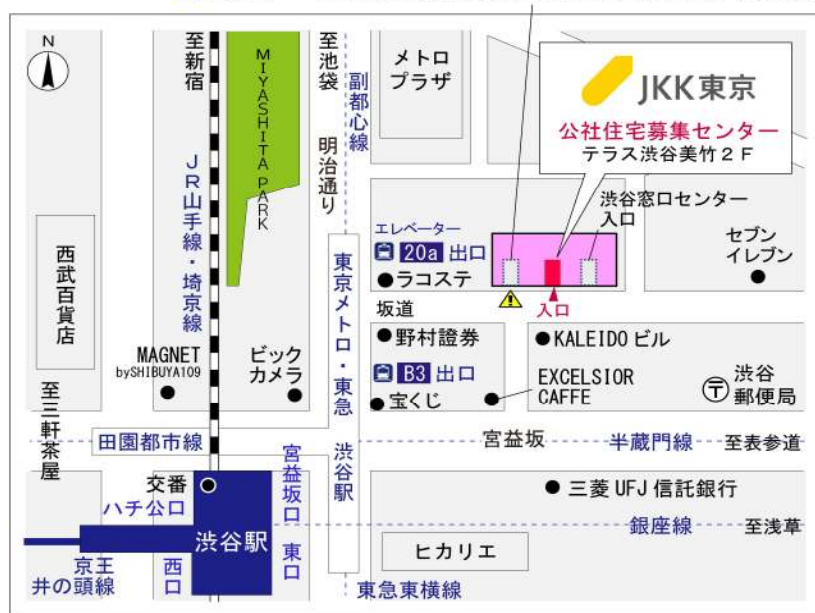

公社住宅募集センター

⚠ 住居スペースの入口です。正面中央の入り口をご利用ください。

※鍵の本数等により貸出ができない場合がありますので、事前にご確認ください