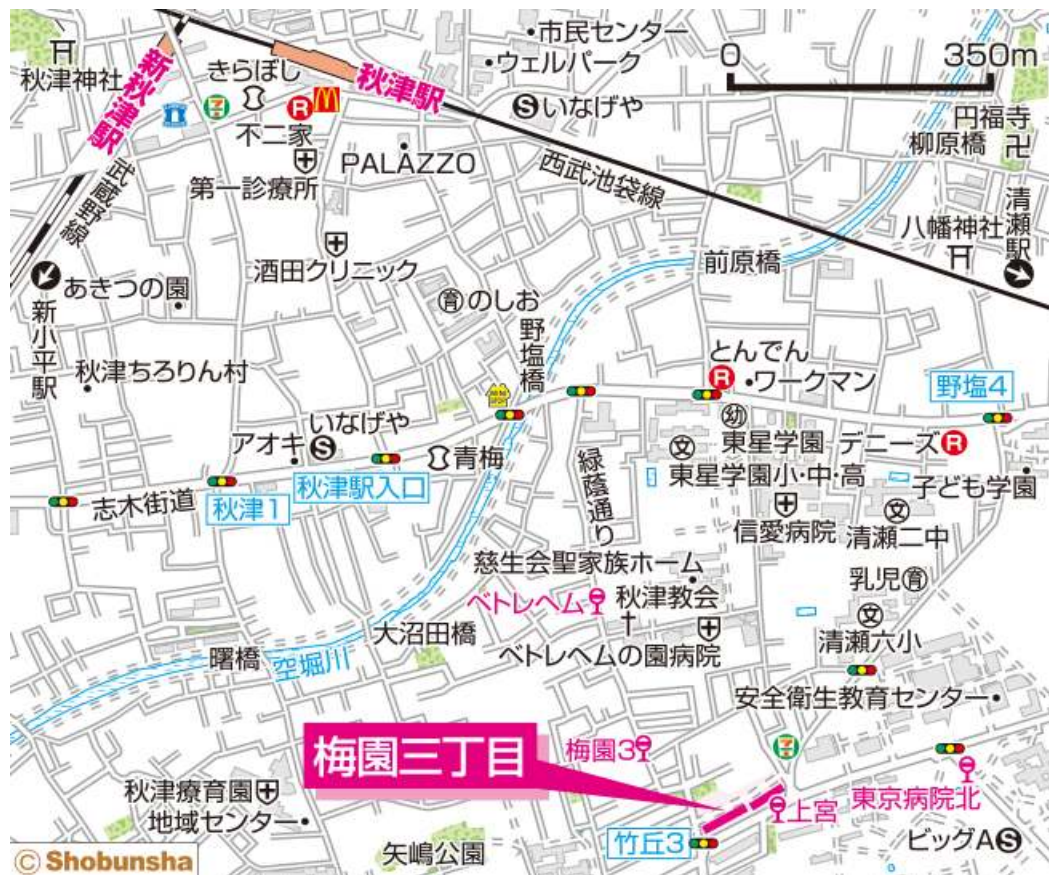

◇◆内見用鍵の貸出場所ご案内◆◇

お客様が内見される住宅の鍵の貸出場所は住宅内の管理事務所です。

下記の管理事務所へ**事前にお電話にてご予約の上お越しください。**

※管理事務所が定休日の場合、管轄窓口センターもしくは公社住宅募集センターでの貸出となります。
(鍵の本数及びフロントスタッフの巡回等により貸出ができない場合がありますので、事前にご確認ください)

内見住宅および鍵の貸出場所	梅園三丁目住宅管理事務所
	鍵の貸出場所 清瀬市梅園3-1 1号棟106号室 西武池袋線「秋津」駅徒歩18分 西武池袋線「清瀬」駅バス約11分「上宮」バス停徒歩1分～2分 西武新宿線「久米川」駅バス約20分「上宮」バス停徒歩1分～2分
	電話番号 042-493-3768
	営業時間 9:00～17:00 (水は15:00まで営業) (12:00～13:00は昼休み)
	定休日 木・年末年始(12/30～1/3)
	貸出日時 月・火・金・土・日 9:00～16:00 (水曜のみ9:00～14:00)
返却日時 貸出日当日、16:30まで (水曜のみ14:30まで)	

鍵の貸出場所

梅園三丁目住宅管理事務所

地図