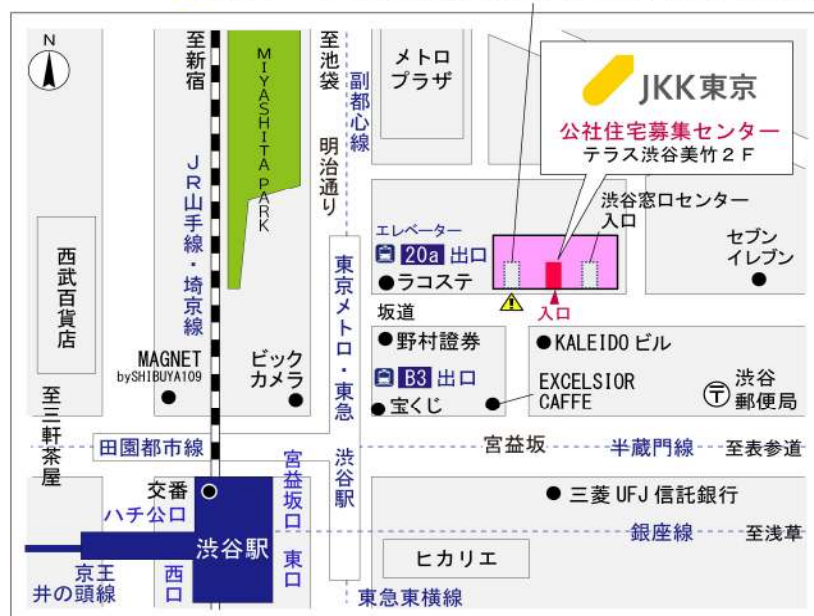

公社住宅募集センター

▲住居スペースの入口です。正面中央の入り口をご利用ください。

※鍵の本数等により貸出ができない場合がありますので、事前にご確認ください