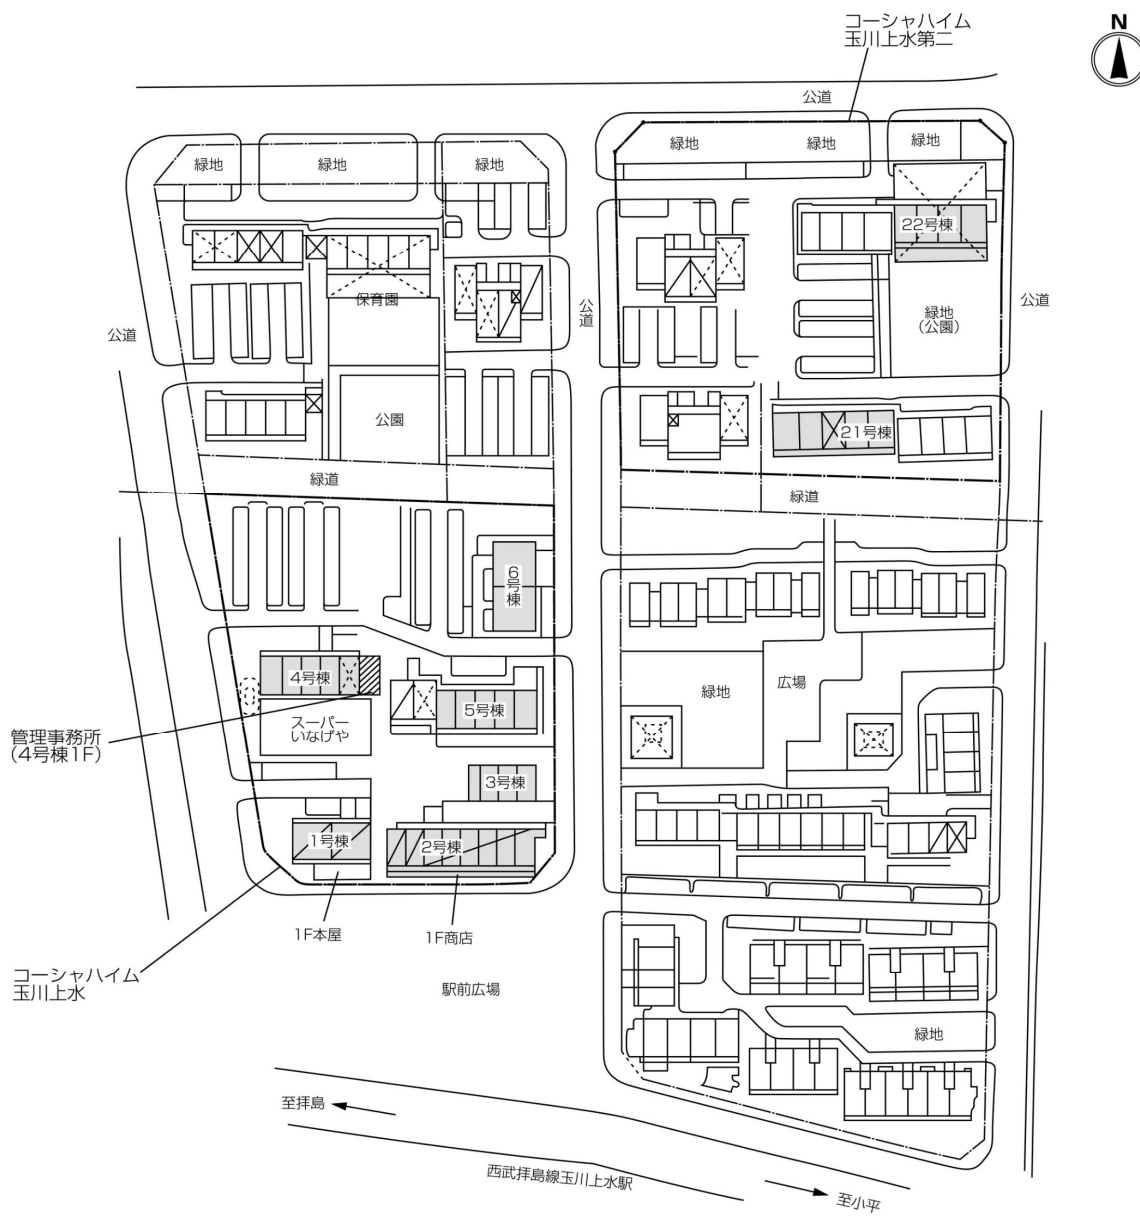

鍵の貸出場所

コーシャハイム玉川上水管理事務所

配置図