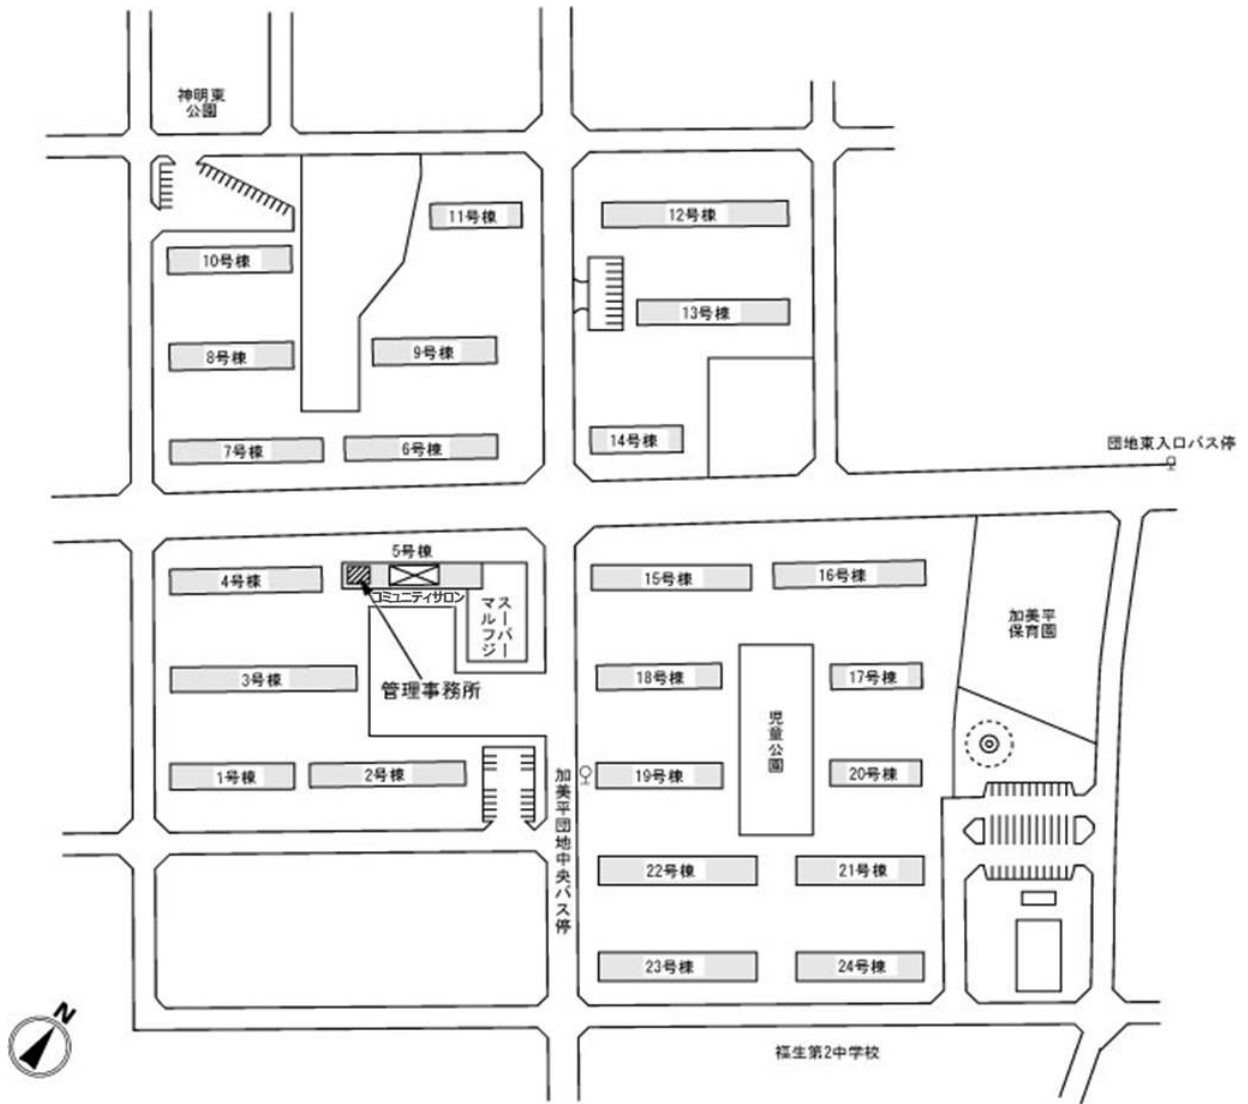

# ◇◆内見用鍵の貸出場所ご案内◆◇

お客様が内見される住宅の鍵の貸出場所は住宅内の管理事務所です。

下記の管理事務所へ事前にお電話にてご予約の上お越しください。

※管理事務所が定休日の場合、管轄窓口センターもしくは公社住宅募集センターでの貸出となります。  
(鍵の本数及びフロントスタッフの巡回等により貸出ができない場合がありますので、事前にご確認ください)

内見住宅および鍵の貸出場所	<b>鍵の貸出場所</b>	<b>福生加美平住宅管理事務所</b> 福生市加美平4-1 管理事務所 JR青梅線「羽村」駅徒歩13分～18分 JR青梅線「福生」駅徒歩16分～21分 JR青梅線「福生」駅バス約11分「加美平団地中央」バス停徒歩1分～4分
	電話番号	042-551-5909
	営業時間	9:00～17:00 (水曜日は15:00まで営業) (12:00～13:00は昼休み)
	定休日	木・年末年始(12/30～1/3)
	貸出日時	月・火・金・土・日 9:00～16:00 (水曜日のみ 9:00～14:00)
	返却日時	貸出日当日 16:30まで (水曜日のみ14:30まで)

## 鍵の貸出場所

### 福生加美平住宅管理事務所

地図

鍵の貸出場所

配置図

# ◇◆管理事務所以外の内見鍵貸出場所ご案内◆◇

事前にお電話にてご予約の上お越しください。

電話番号 03-3409-2244(代)

鍵の貸出場所	鍵の貸出場所	<b>立川窓口センター（12/29～1/3は年末年始休業）</b> 立川市曙町2-34-7 ファーレイーストビル3階（1階はセブンイレブン他） JR中央線・青梅線・南武線「立川」駅北口より徒歩7分 多摩モノレール「立川北」駅より徒歩6分
	営業時間	9:00 ～ 18:00
	定休日	土・日・祝日・年末年始
	貸出日時	月・火・水・木・金 9:00 ～ 15:00
	返却日時	貸出日当日、17:30まで