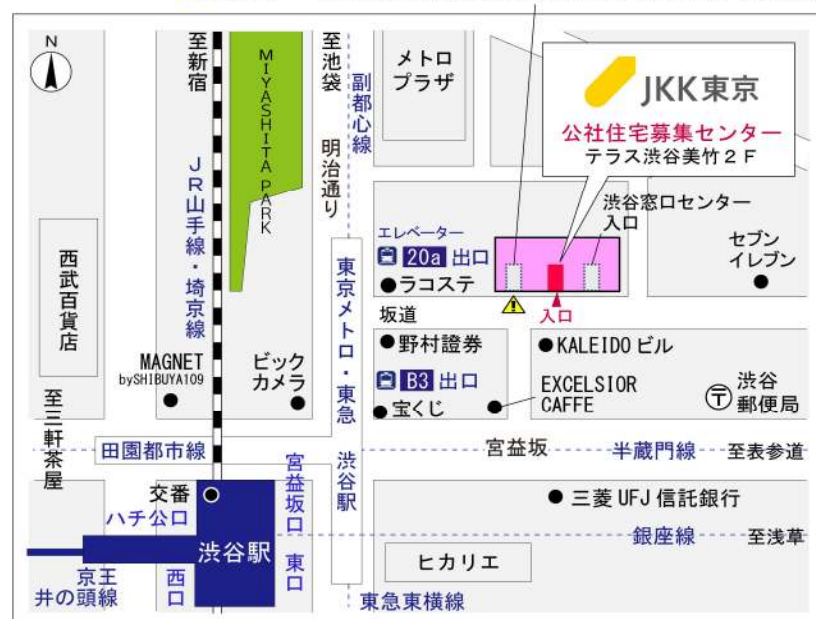

公社住宅募集センター

⚠住居スペースの入口です。正面中央の入り口をご利用ください。

※鍵の本数等により貸出ができない場合がありますので、事前にご確認ください