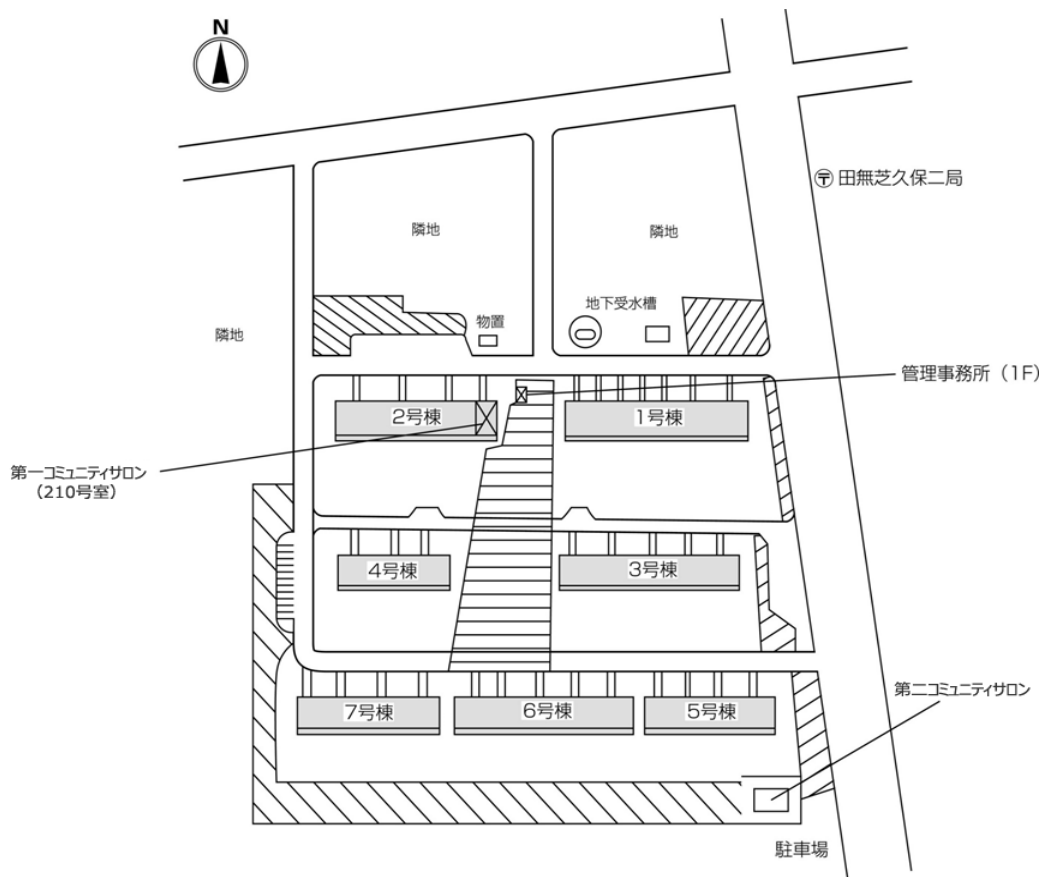

◇◆内見用鍵の貸出場所ご案内◆◇

お客様が内見される住宅の鍵の貸出場所は住宅内の管理事務所です。

下記の管理事務所へ事前にお電話にてご予約の上お越しください。

※管理事務所が定休日の場合、管轄窓口センターもしくは公社住宅募集センターでの貸出となります。
(鍵の本数及びフロントスタッフの巡回等により貸出ができない場合がありますので、事前にご確認ください)

内見住宅および鍵の貸出場所	鍵の貸出場所	田無南芝住宅管理事務所 西東京市芝久保町2-17-35 管理事務所
	電話番号	042-461-4211
	営業時間	9:00~17:00 (水は15:00まで営業) (12:00~13:00は昼休み)
	定休日	木・年末年始(12/30~1/3)
	貸出日時	月・火・金・土・日 9:00~16:00 (水曜のみ9:00~14:00)
	返却日時	貸出日当日、16:30まで (水曜のみ14:30まで)

鍵の貸出場所

田無南芝住宅管理事務所

地図

配置図

◇◆管理事務所以外の内見鍵貸出場所ご案内◆◇

事前にお電話にてご予約の上お越しください。

電話番号 03-3409-2244(代)

鍵の貸出場所	小平窓口センター（12/29～1/3は年末年始休業）
	小平市美園町1-8-1-108 コーシャハイム美園町・都営美園町一丁目アパート1階 西武新宿線・拝島線「小平」駅南口より徒歩3分
	営業時間 9:00 ～ 18:00
	定休日 土・日・祝日・年末年始
	貸出日時 月・火・水・木・金 9:00 ～ 15:00 返却日時 貸出日当日、17:30まで

小平窓口センター

鍵の貸出場所	公社住宅募集センター（12/29～1/3は年末年始休業）
	渋谷区渋谷一丁目15番15号 テラス渋谷美竹2階 JR線、京王井の頭線、東京メトロ銀座線「渋谷」駅 宮益坂口徒歩5分 東京メトロ副都心線・半蔵門線、東急東横線・田園都市線「渋谷」駅B3または20a (エレベーター) 出口徒歩1分
	営業時間 9:30 ～ 17:00
	定休日 日・祝日・年末年始
	貸出日時 月・火・水・木・金・土 9:30 ～ 14:00 返却日時 貸出日当日、16:30まで