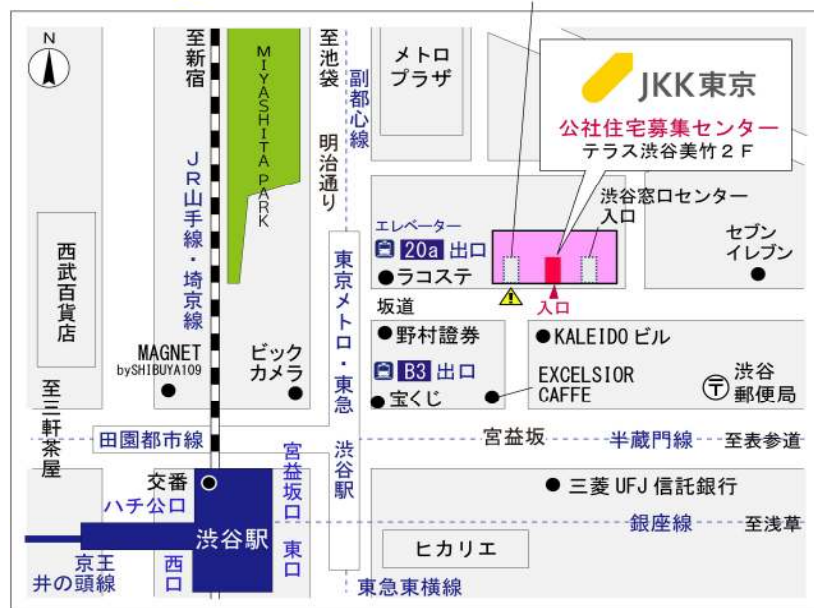

公社住宅募集センター

▲住居スペースの入口です。正面中央の入り口をご利用ください。

※鍵の本数等により貸出ができない場合がありますので、事前にご確認ください