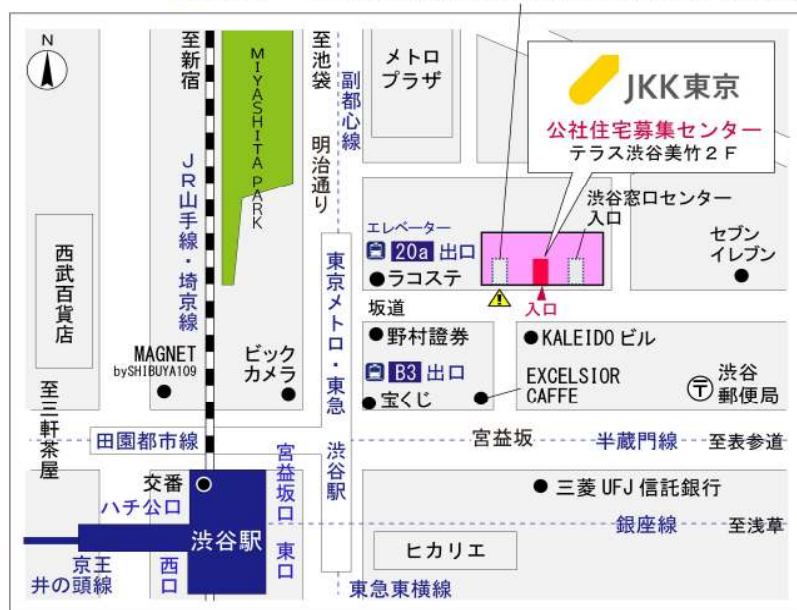

公社住宅募集センター

⚠ 住居スペースの入口です。正面中央の入り口をご利用ください。

※鍵の本数等により貸出ができない場合がありますので、事前にご確認ください