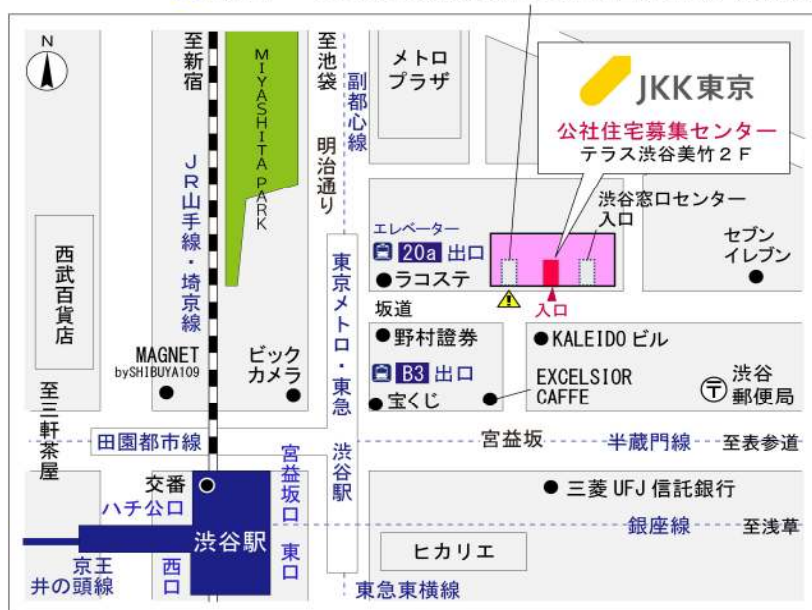

公社住宅募集センター

⚠住居スペースの入口です。正面中央の入り口をご利用ください。

※鍵の本数等により貸出ができない場合がありますので、事前にご確認ください