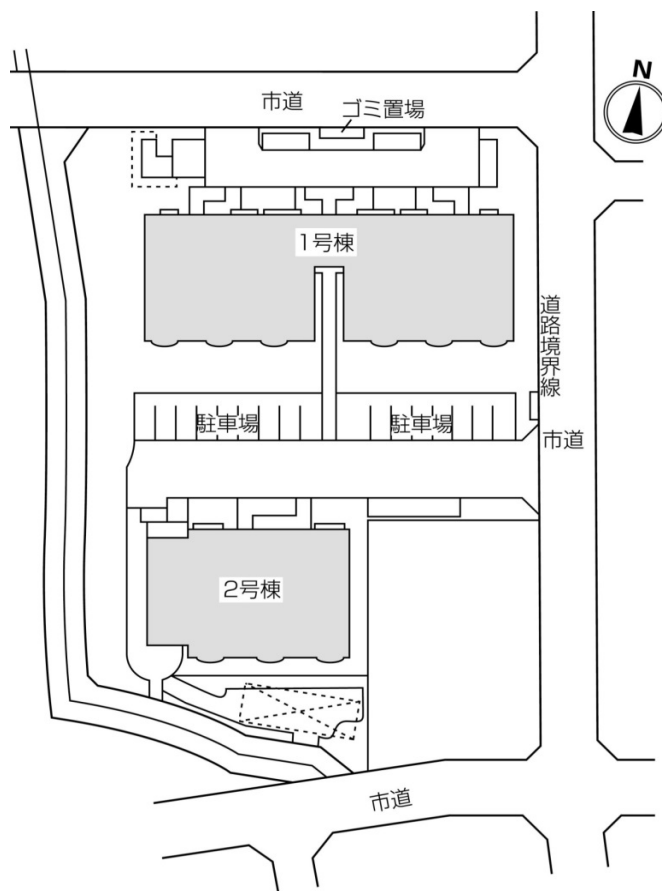

◇◆内見用鍵の貸出場所ご案内◆◇

下記の管理事務所へ事前にお電話にてご予約の上お越しください。

※管理事務所が定休日の場合、管轄窓口センターもしくは公社住宅募集センターでの貸出となります。
 (鍵の本数及びフロントスタッフの巡回等により貸出ができない場合がありますので、事前にご確認ください)

内見住宅	住宅名	コーシャハイム日野大坂上
	住所	日野市大坂上4-13-3-1、2
	交通	JR中央線「日野」駅徒歩18分～19分 JR中央線「日野」駅バス約8分「第五小前」バス停徒歩2分～3分

内見住宅および鍵の貸出場所

内見住宅

コーシャハイム日野大坂上

配置図

◇◆管理事務所以外の内見鍵貸出場所ご案内◆◇

事前にお電話にてご予約の上お越しください。

電話番号 03-3409-2244(代)

鍵の貸出場所	鍵の貸出場所	立川窓口センター（12/29～1/3は年末年始休業） 立川市曙町2-34-7 ファーレイーストビル3階（1階はセブンイレブン他） JR中央線・青梅線・南武線「立川」駅北口より徒歩7分 多摩モノレール「立川北」駅より徒歩6分
	営業時間	9:00 ～ 18:00
	定休日	土・日・祝日・年末年始
	貸出日時	月・火・水・木・金 9:00 ～ 15:00
	返却日時	貸出日当日、17:30まで