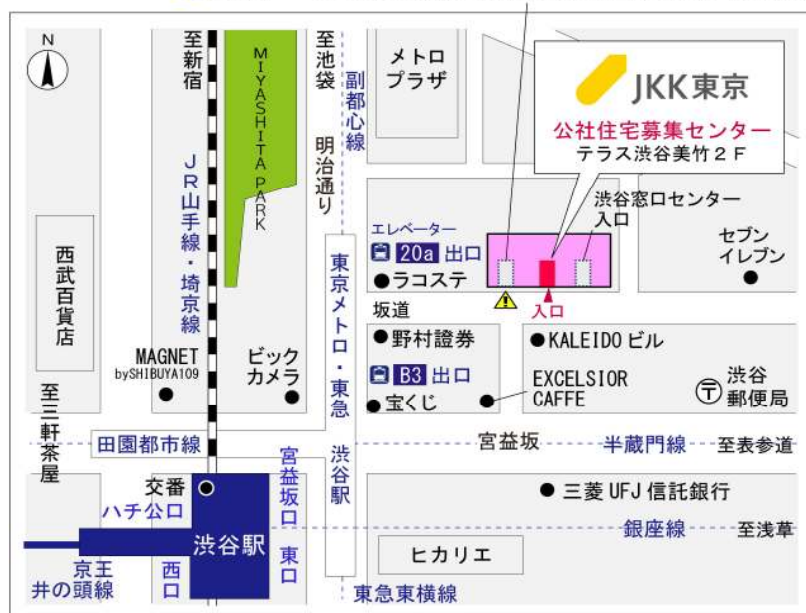

公社住宅募集センター

⚠️住居スペースの入口です。正面中央の入り口をご利用ください。

※鍵の本数等により貸出ができない場合がありますので、事前にご確認ください