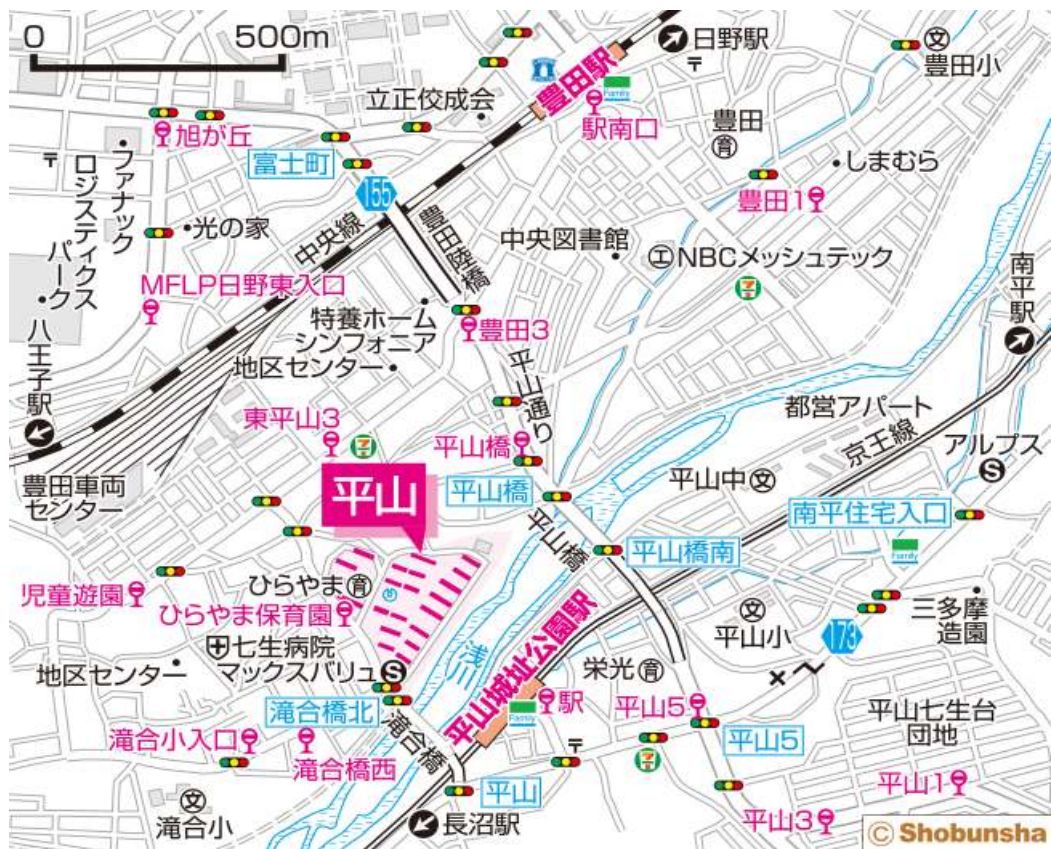

◇◆内見用鍵の貸出場所ご案内◆◇

お客様が内見される住宅の鍵の貸出場所は住宅内の管理事務所です。

下記の管理事務所へ事前にお電話にてご予約の上お越しください。

※管理事務所が定休日の場合、管轄窓口センターもしくは公社住宅募集センターでの貸出となります。
(鍵の本数及びフロントスタッフの巡回等により貸出ができない場合がありますので、事前にご確認ください)

内見住宅および鍵の貸出場所	平山住宅管理事務所
	鍵の貸出場所 日野市東平山1-7-9 管理事務所 京王線「平山城址公園」駅徒歩7分～10分 JR中央線「豊田」駅徒歩16分～20分
	電話番号 042-581-1792
	営業時間 9:00～17:00 (水曜日は15:00まで営業) (12:00～13:00は昼休み)
	定休日 木・年末年始(12/30～1/3)
	貸出日時 月・火・金・土・日 9:00～16:00 (水曜日のみ 9:00～14:00)
返却日時 貸出日当日 16:30まで (水曜日のみ14:30まで)	

鍵の貸出場所

平山住宅管理事務所

地図