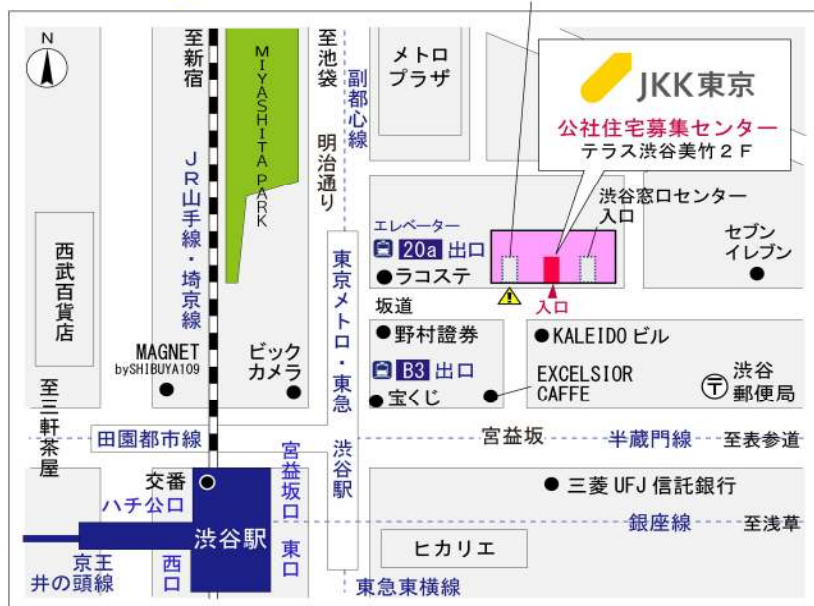

公社住宅募集センター

⚠ 住居スペースの入口です。正面中央の入り口をご利用ください。

※鍵の本数等により貸出ができない場合がありますので、事前にご確認ください