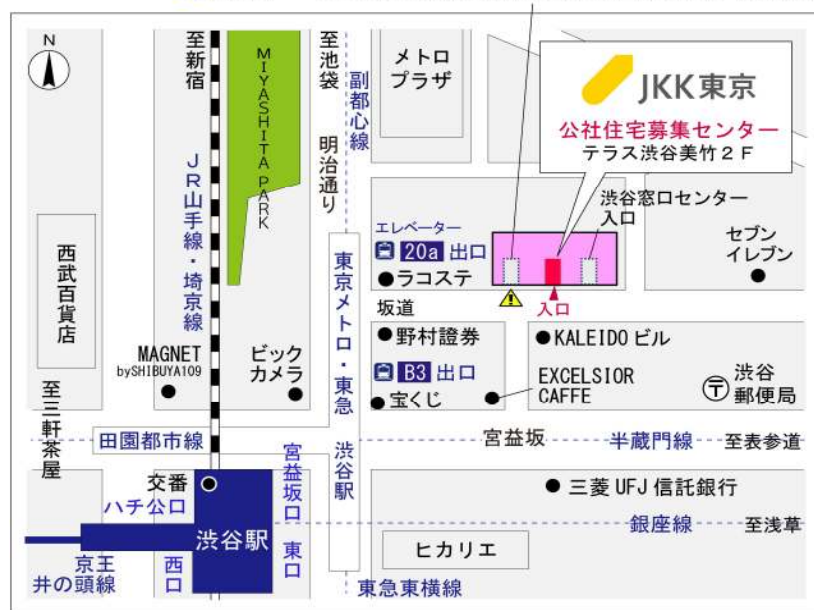

公社住宅募集センター

⚠ 住居スペースの入口です。正面中央の入り口をご利用ください。

※鍵の本数等により貸出ができない場合がありますので、事前にご確認ください