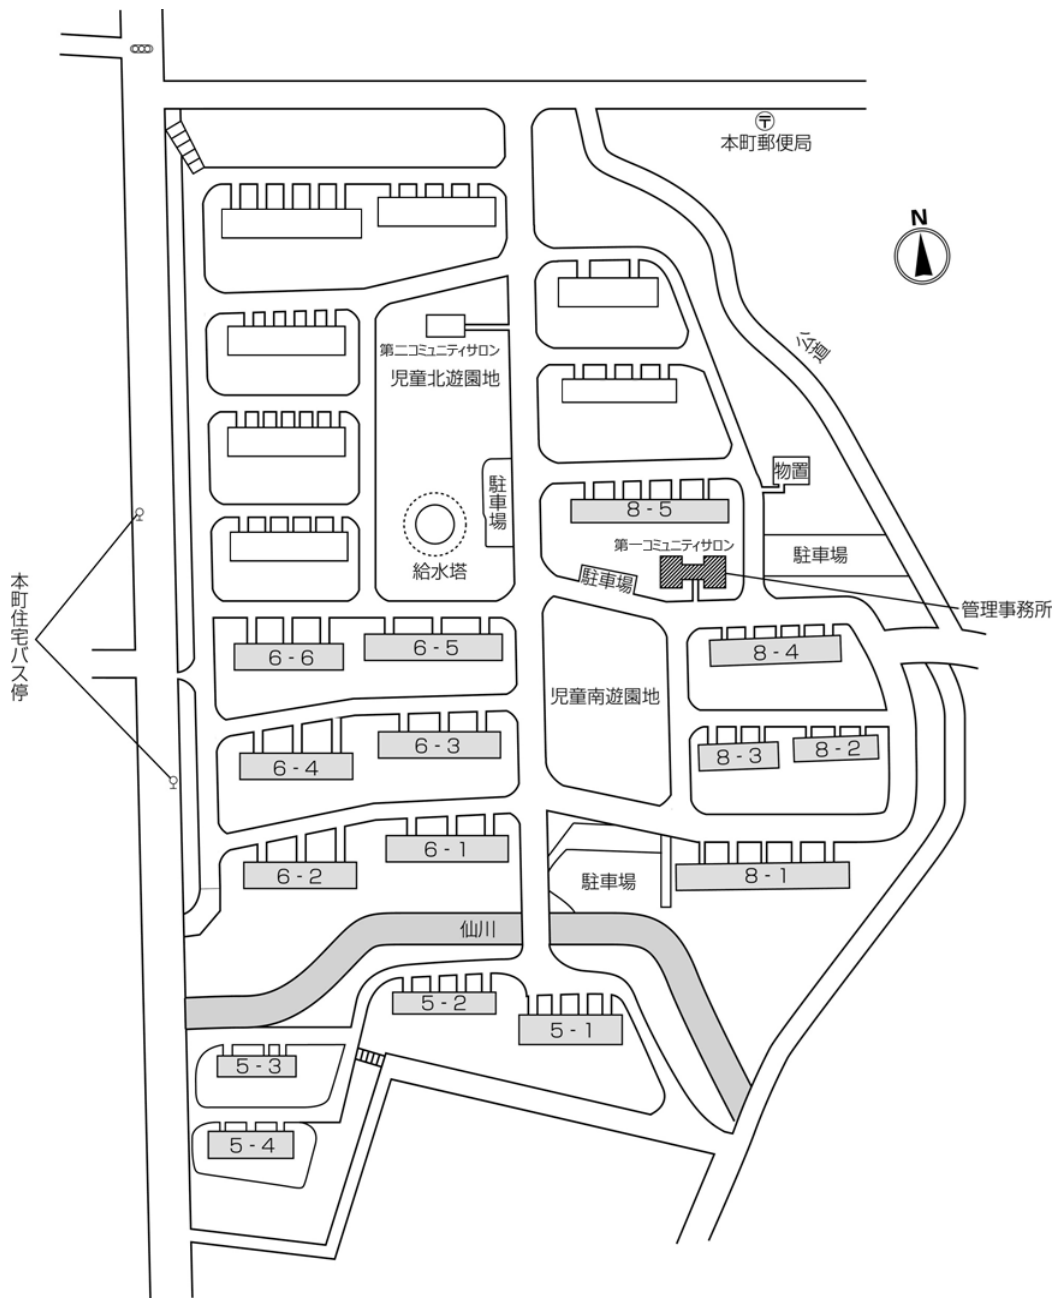

# ◇◆内見用鍵の貸出場所ご案内◆◇

お客様が内見される住宅の鍵の貸出場所は住宅内の管理事務所です。

下記の管理事務所へ事前にお電話にてご予約の上お越しください。

※管理事務所が定休日の場合、管轄窓口センターもしくは公社住宅募集センターでの貸出となります。  
(鍵の本数及びフロントスタッフの巡回等により貸出ができない場合がありますので、事前にご確認ください)

内見住宅および鍵の貸出場所	<b>鍵の貸出場所</b>	<b>小金井本町住宅管理事務所</b> 小金井市本町4-8-15 管理事務所 JR中央線「武蔵小金井」駅徒歩13分～16分 JR中央線「武蔵小金井」駅バス約9分「本町住宅」バス停徒歩1分～4分
	電話番号	042-381-4280
	営業時間	9:00～17:00 (水は15:00まで営業) (12:00～13:00は昼休み)
	定休日	木・年末年始(12/30～1/3)
	貸出日時	月・火・金・土・日 9:00～16:00 (水曜のみ9:00～14:00)
	返却日時	貸出日当日、16:30まで (水曜のみ14:30まで)

## 鍵の貸出場所

### 小金井本町住宅管理事務所

地図

鍵の貸出場所

配置図