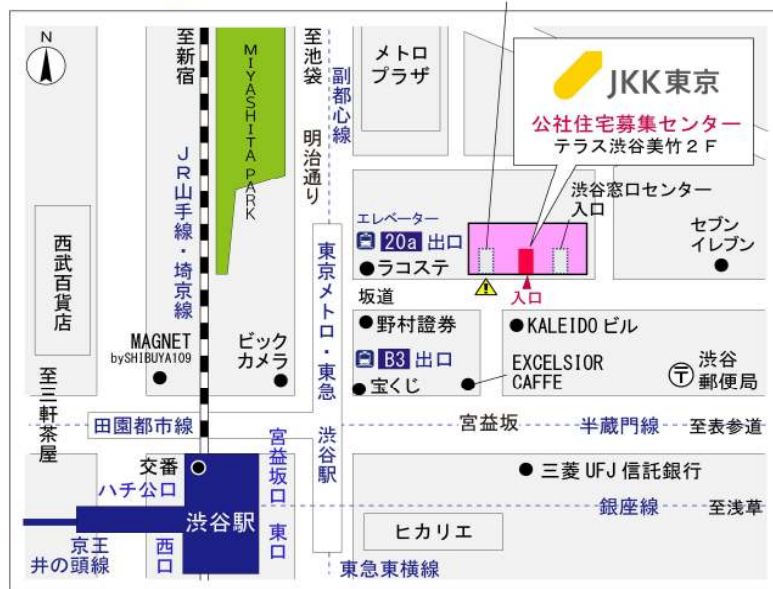

公社住宅募集センター

▲住居スペースの入口です。正面中央の入り口をご利用ください。

※鍵の本数等により貸出ができない場合がありますので、事前にご確認ください