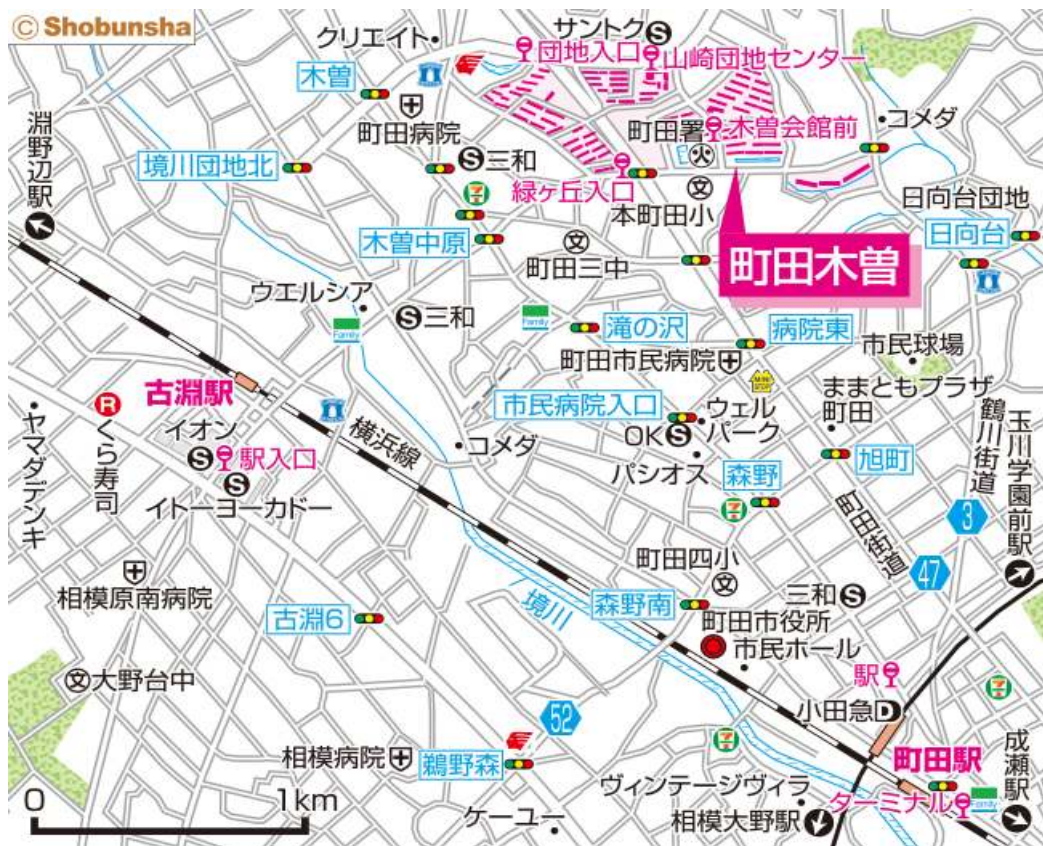

◇◆内見用鍵の貸出場所ご案内◆◇

お客様が内見される住宅の鍵の貸出場所は住宅内の管理事務所です。

下記の管理事務所へ事前にお電話にてご予約の上お越しください。

※管理事務所が定休日の場合、管轄窓口センターもしくは公社住宅募集センターでの貸出となります。
(鍵の本数及びフロントスタッフの巡回等により貸出ができない場合がありますので、事前にご確認ください)

内見住宅および鍵の貸出場所	鍵の貸出場所	町田木曾住宅管理事務所 町田市本町田2507-7 ハー17号棟内管理事務所 JR横浜線、小田急小田原線 「町田」駅バス約16分「山崎団地センター」バス停徒歩2分～14分
	電話番号	042-791-4554
	営業時間	9:00～21:00 (日曜日は17:00まで営業) (12:00～13:00は昼休み)
	定休日	年末年始(12/30～1/3)
	貸出日時	月・火・金・土・日 9:00～16:00 (水曜日のみ 9:00～14:00) ※木曜日は内見できません。
	返却日時	貸出日当日 16:30まで (水曜日のみ14:30まで)

鍵の貸出場所

町田木曾住宅管理事務所

地図

配置図

◇◆管理事務所以外の内見鍵貸出場所ご案内◆◇

事前にお電話にてご予約の上お越しください。

電話番号 03-3409-2244(代)

鍵の貸出場所	鍵の貸出場所	町田窓口センター（12/29～1/3は年末年始休業） 町田市原町田5-8-18 きめたハウジング第21ビル3階 小田急線「町田」駅東口より徒歩8分 JR横浜線「町田」駅中央口より徒歩12分
	営業時間	9:00 ～ 18:00
	定休日	土・日・祝日・年末年始
	貸出日時	月・火・水・木・金 9:00 ～ 15:00
	返却日時	貸出日当日、17:30まで

町田窓口センター

鍵の貸出場所	鍵の貸出場所	公社住宅募集センター（12/29～1/3は年末年始休業） 渋谷区渋谷一丁目15番15号 テラス渋谷美竹2階 JR線、京王井の頭線、東京メトロ銀座線「渋谷」駅 宮益坂口徒歩5分 東京メトロ副都心線・半蔵門線、東急東横線・田園都市線「渋谷」駅B3または20a（エレベーター）出口徒歩1分
	営業時間	9:30 ～ 17:00
	定休日	日・祝日・年末年始
	貸出日時	月・火・水・木・金・土 9:30 ～ 14:00
	返却日時	貸出日当日、16:30まで