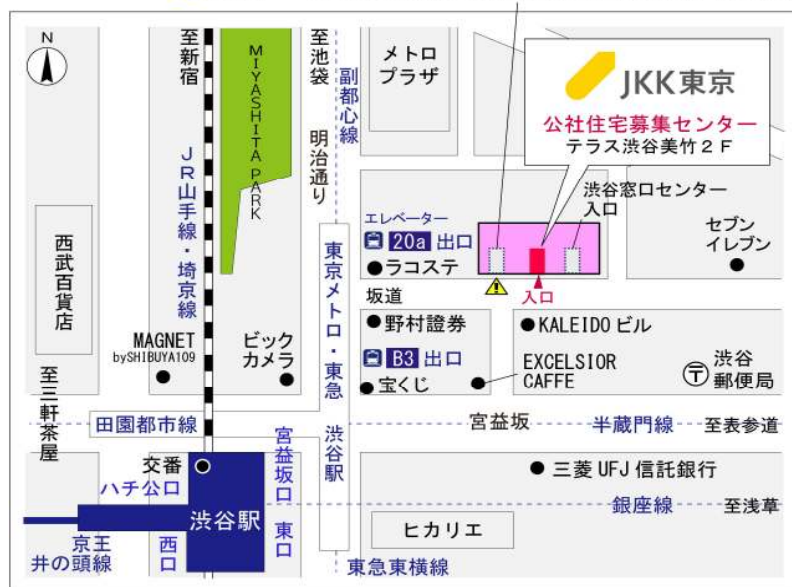

公社住宅募集センター

▲住居スペースの入口です。正面中央の入り口をご利用ください。

※鍵の本数等により貸出ができない場合がありますので、事前にご確認ください